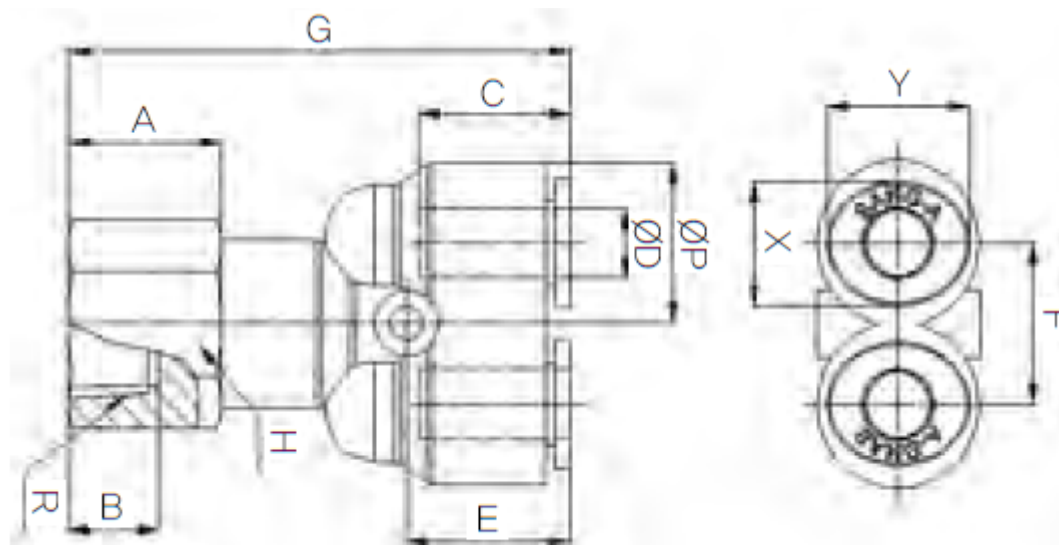

## Afmetingen

MODEL	ØD	ØP	A	B	C	E	F	G	R	H	X	Y
CR-PWF 04M5	4	11.8	8	5	14.5	13.1	10.8	35.4	M5	13	8.6	10.8
CR-PWF 0401	4	11.8	11	9	14.5	13.1	10.8	38.4	PT 1/8	13	8.6	10.8
CR-PWF 0402	4	11.8	14	12	14.5	13.1	10.8	41.4	PT 1/4	16	8.6	10.8
CR-PWF 06M5	6	14.7	8	5	15.6	14.9	13.6	39.5	M5	15	11	13
CR-PWF 0601	6	14.7	11	9	15.6	14.9	13.6	42.5	PT 1/8	15	11	13
CR-PWF 0602	6	14.7	14	12	15.6	14.9	13.6	45.5	PT 1/4	16	11	13
CR-PWF 0801	8	16.7	10	9	17.3	18.1	15.4	48.6	PT 1/8	17	13	15
CR-PWF 0802	8	16.7	14	12	17.3	18.1	15.4	52.6	PT 1/4	17	13	15
CR-PWF 0803	8	16.7	15	13	17.3	18.1	15.4	53.6	PT 3/8	19	13	15
CR-PWF 1002	10	19.3	14	12	19.4	17.5	17.7	54.5	PT 1/4	20	16	18.5
CR-PWF 1003	10	19.3	15	13	19.4	17.5	17.7	55.5	PT 3/8	20	16	18.5
CR-PWF 1004	10	19.3	19	16	19.4	17.5	17.7	59.5	PT 1/2	24	16	18.5
CR-PWF 1202	12	23.2	14	12	22.4	20.9	21.5	61.7	PT 1/4	24	19.5	22.5
CR-PWF 1203	12	23.2	15	13	22.4	20.9	21.5	62.7	PT 3/8	24	19.5	22.5
CR-PWF 1204	12	23.2	19	16	22.4	20.9	21.5	66.7	PT 1/2	24	19.5	22.5

## Additional Information

---

EAN Code	8719426568767
Artikelnummer	CRPWF04-01
Aansluiting 1	Binnendraad
Merk	Sang-A
Fabrikant	Sang-A
Materiaal	PVDF
Diameter	4mm
Draadmaat 1	1/8"
Draadsoort 1	BSPT
Vorm	Y