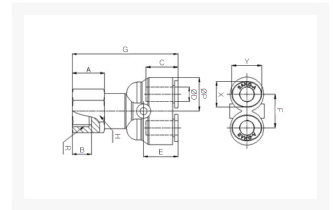

# Y-OPSCHROEF PIF Ø04-R1/8 PVDF

## Afmetingen

MODEL	ØD	ØP	A	B	C	E	F	G	R	H	X	Y
CR-PWF 04M5	4	11.8	8	5	14.5	13.1	10.8	35.4	M5	13	8.6	10.8
CR-PWF 0401	4	11.8	11	9	14.5	13.1	10.8	38.4	PT 1/8	13	8.6	10.8
CR-PWF 0402	4	11.8	14	12	14.5	13.1	10.8	41.4	PT 1/4	16	8.6	10.8
CR-PWF 06M5	6	14.7	8	5	15.6	14.9	13.6	39.5	M5	15	11	13
CR-PWF 0601	6	14.7	11	9	15.6	14.9	13.6	42.5	PT 1/8	15	11	13
CR-PWF 0602	6	14.7	14	12	15.6	14.9	13.6	45.5	PT 1/4	16	11	13
CR-PWF 0801	8	16.7	10	9	17.3	18.1	15.4	48.6	PT 1/8	17	13	15
CR-PWF 0802	8	16.7	14	12	17.3	18.1	15.4	52.6	PT 1/4	17	13	15
CR-PWF 0803	8	16.7	15	13	17.3	18.1	15.4	53.6	PT 3/8	19	13	15
CR-PWF 1002	10	19.3	14	12	19.4	17.5	17.7	54.5	PT 1/4	20	16	18.5
CR-PWF 1003	10	19.3	15	13	19.4	17.5	17.7	55.5	PT 3/8	20	16	18.5
CR-PWF 1004	10	19.3	19	16	19.4	17.5	17.7	59.5	PT 1/2	24	16	18.5
CR-PWF 1202	12	23.2	14	12	22.4	20.9	21.5	61.7	PT 1/4	24	19.5	22.5
CR-PWF 1203	12	23.2	15	13	22.4	20.9	21.5	62.7	PT 3/8	24	19.5	22.5
CR-PWF 1204	12	23.2	19	16	22.4	20.9	21.5	66.7	PT 1/2	24	19.5	22.5

## Additional Information

---

EAN Code	8719426568767
Artikelnummer	CRPWF04-01
Aansluiting 1	Binnendraad
Merk	Sang-A
Fabrikant	Sang-A
Materiaal	PVDF
Diameter	4mm
Draadmaat 1	1/8"
Draadsoort 1	BSPT
Vorm	Y