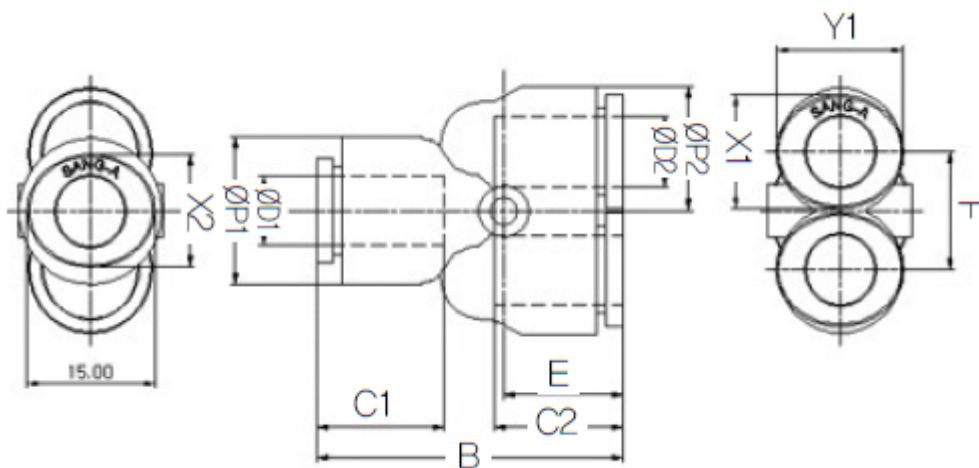

Y- VERLOOP PIF Ø12 - 2xØ10 PVDF

Product Images

Omschrijving

De push-in fitting heeft een PVDF body, de draad is uitgevoerd in RVS316.

Afmetingen

MODEL	ØD1	ØD2	ØP1	ØP2	B	C1	C2	E	F	X1	X2	Y1	Y2
CR-PW 0604	6	4	14.7	11.8	33.5	15.6	14.5	13.2	11	11	8.6	13	10.8
CR-PW 0806	8	6	16.7	14.7	38	17.3	15.6	14.9	13.6	13	11	15	13
CR-PW 1008	10	8	19.3	16.7	43.1	19.4	17.3	17.3	15.4	16	13	18.5	15
CR-PW 1210	12	10	23.2	19.3	48.9	22.4	19.4	18	17.5	19.5	16	22.5	18.5

Additional Information

EAN Code	8719426567432
Artikelnummer	CRPW12-10
Fabrikant	Sang-A
Diameter 1	12mm
Diameter 2	10mm
Materiaal	PVDF