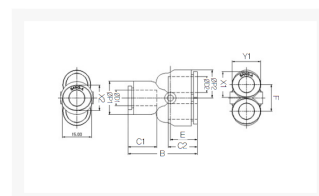

Y- VERLOOP PIF Ø12 - 2xØ10 PVDF

Product Images

Omschrijving

De push-in fitting heeft een PVDF body, de draad is uitgevoerd in RVS316.

Afmetingen

MODEL	ØD1	ØD2	ØP1	ØP2	B	C1	C2	E	F	X1	X2	Y1	Y2
CR-PW 0604	6	4	14.7	11.8	33.5	15.6	14.5	13.2	11	11	8.6	13	10.8
CR-PW 0806	8	6	16.7	14.7	38	17.3	15.6	14.9	13.6	13	11	15	13
CR-PW 1008	10	8	19.3	16.7	43.1	19.4	17.3	17.3	15.4	16	13	18.5	15
CR-PW 1210	12	10	23.2	19.3	48.9	22.4	19.4	18	17.5	19.5	16	22.5	18.5

Additional Information

EAN Code	8719426567432
Artikelnummer	CRPW12-10
Fabrikant	Sang-A
Diameter 1	12mm
Diameter 2	10mm
Materiaal	PVDF