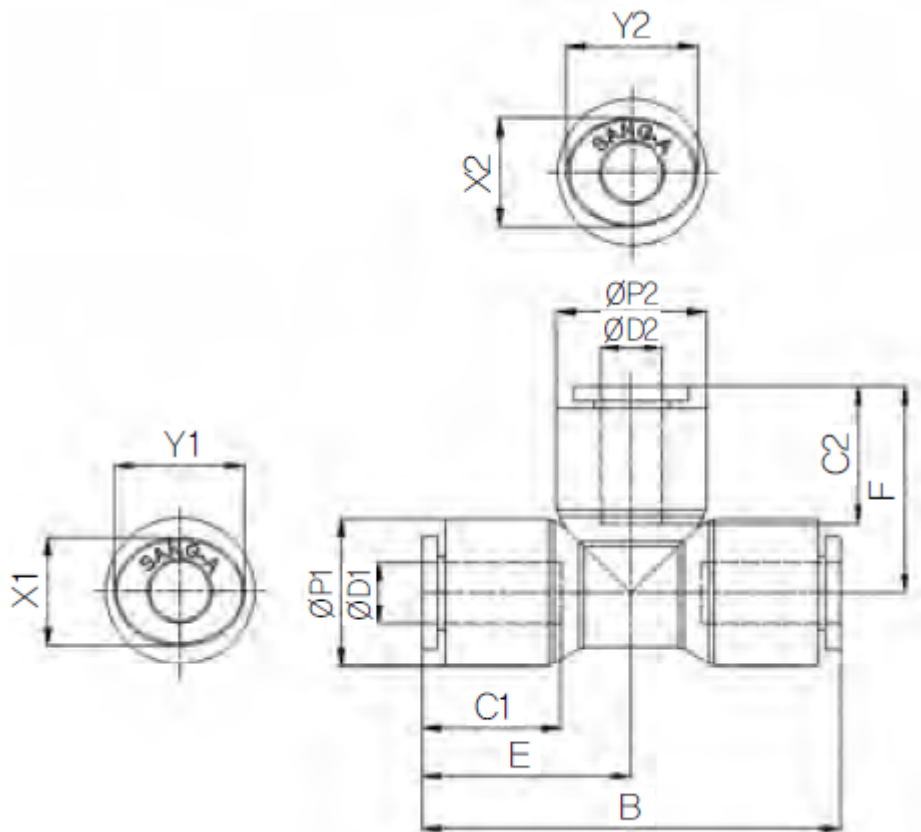

T-VERLOOP PIF Ø10-Ø08 PVDF

Product Images

Omschrijving

De push-in fitting heeft een PVDF body, de draad is uitgevoerd in RVS316.

Afmetingen

MODEL	ØD1	ØD2	ØP1	ØP2	B	C1	C2	E	F	X1	X2	Y1	Y2
CR-PUG 0604	6	4	14.7	11.8	41.2	15.6	14.5	20.6	19.6	11	8.6	13	10.8
CR-PUG 0806	8	6	16.7	14.7	46.2	17.3	15.6	23.1	21.9	13	11	15	13
CR-PUG 1008	10	8	19.3	16.7	51.6	19.4	17.3	25.8	25.1	16	13	18.5	15
CR-PUG 1210	12	10	23.2	19.3	61.8	22.4	19.4	30.9	27.5	19.5	16	22.5	18.5

Additional Information

EAN Code	8719426568408
Artikelnummer	CRPUG10-08
Fabrikant	Sang-A
Diameter 1	10mm
Diameter 2	8mm
Materiaal	PVDF