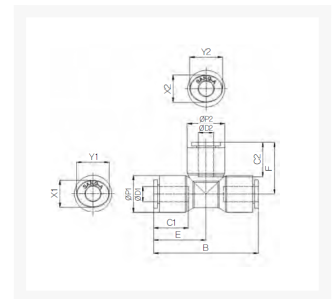

T-VERLOOP PIF Ø10-Ø08 PVDF

Product Images

Omschrijving

De push-in fitting heeft een PVDF body, de draad is uitgevoerd in RVS316.

Afmetingen

MODEL	ØD1	ØD2	ØP1	ØP2	B	C1	C2	E	F	X1	X2	Y1	Y2
CR-PUG 0604	6	4	14.7	11.8	41.2	15.6	14.5	20.6	19.6	11	8.6	13	10.8
CR-PUG 0806	8	6	16.7	14.7	46.2	17.3	15.6	23.1	21.9	13	11	15	13
CR-PUG 1008	10	8	19.3	16.7	51.6	19.4	17.3	25.8	25.1	16	13	18.5	15
CR-PUG 1210	12	10	23.2	19.3	61.8	22.4	19.4	30.9	27.5	19.5	16	22.5	18.5

Additional Information

EAN Code	8719426568408
Artikelnummer	CRPUG10-08
Fabrikant	Sang-A
Diameter 1	10mm
Diameter 2	8mm
Materiaal	PVDF