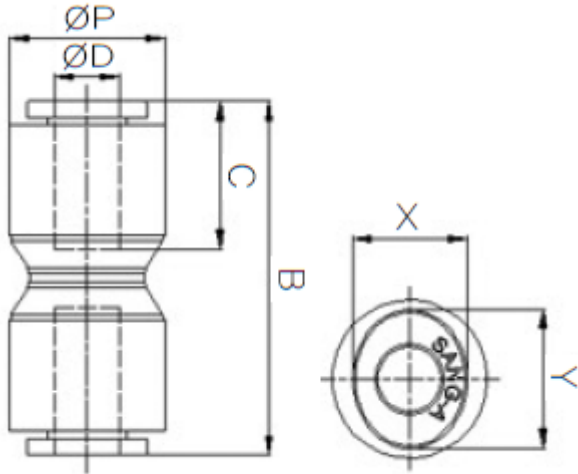

RECHTE PUSH-IN FITTING Ø12 PVDF

Product Images

Omschrijving

De push-in fitting heeft een PVDF body, de draad is uitgevoerd in RVS316.

Afmetingen

MODEL	$\varnothing D$	$\varnothing P$	B	C	X	Y
CR-PUC 04	4	11.8	30	14.5	8.6	10.8
CR-PUC 06	6	14.7	32.8	15.6	11	13
CR-PUC 08	8	16.7	36.2	17.3	13	15
CR-PUC 10	10	19.3	41	19.4	16	18.5
CR-PUC 12	12	23.2	48.3	22.4	19.5	22.5

Additional Information

EAN Code	8719426566640
Artikelnummer	CRPUC12
Fabrikant	Sang-A
Model	Rechte verbinding
Diameter 1	12mm
Materiaal	PVDF