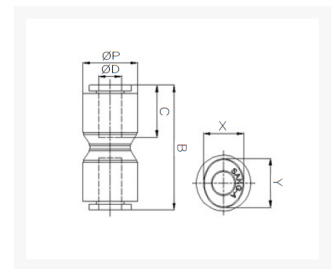

RECHTE PUSH-IN FITTING Ø12 PVDF

Product Images

Omschrijving

De push-in fitting heeft een PVDF body, de draad is uitgevoerd in RVS316.

Afmetingen

MODEL	$\varnothing D$	$\varnothing P$	B	C	X	Y
CR-PUC 04	4	11.8	30	14.5	8.6	10.8
CR-PUC 06	6	14.7	32.8	15.6	11	13
CR-PUC 08	8	16.7	36.2	17.3	13	15
CR-PUC 10	10	19.3	41	19.4	16	18.5
CR-PUC 12	12	23.2	48.3	22.4	19.5	22.5

Additional Information

EAN Code	8719426566640
Artikelnummer	CRPUC12
Fabrikant	Sang-A
Model	Rechte verbinding
Diameter 1	12mm
Materiaal	PVDF