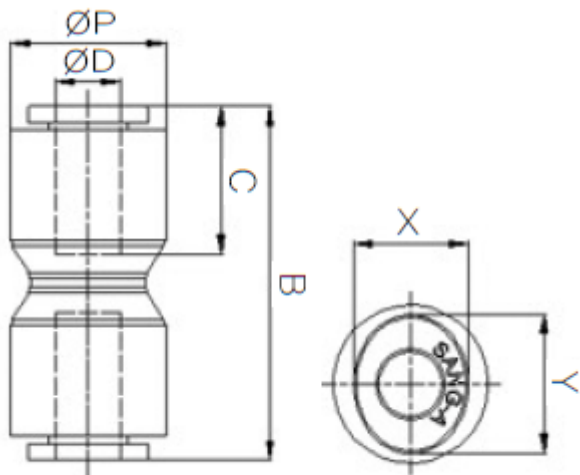

RECHTE PUSH-IN FITTING Ø06 PVDF

Product Images

Omschrijving

De push-in fitting heeft een PVDF body, de draad is uitgevoerd in RVS316.

Afmetingen

| MODEL | $\varnothing D$ | $\varnothing P$ | B | C | X | Y |
|-----------|-----------------|-----------------|------|------|------|------|
| CR-PUC 04 | 4 | 11.8 | 30 | 14.5 | 8.6 | 10.8 |
| CR-PUC 06 | 6 | 14.7 | 32.8 | 15.6 | 11 | 13 |
| CR-PUC 08 | 8 | 16.7 | 36.2 | 17.3 | 13 | 15 |
| CR-PUC 10 | 10 | 19.3 | 41 | 19.4 | 16 | 18.5 |
| CR-PUC 12 | 12 | 23.2 | 48.3 | 22.4 | 19.5 | 22.5 |

Additional Information

| | |
|---------------|-------------------|
| EAN Code | 8719426566619 |
| Artikelnummer | CRPUC06 |
| Fabrikant | Sang-A |
| Model | Rechte verbinding |
| Diameter 1 | 6mm |
| Materiaal | PVDF |