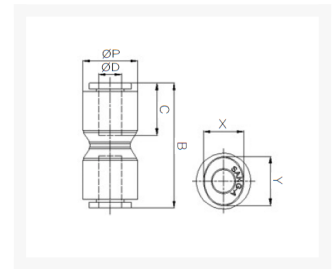

RECHTE PUSH-IN FITTING Ø06 PVDF

Product Images

Omschrijving

De push-in fitting heeft een PVDF body, de draad is uitgevoerd in RVS316.

Afmetingen

| MODEL | $\varnothing D$ | $\varnothing P$ | B | C | X | Y |
|-----------|-----------------|-----------------|------|------|------|------|
| CR-PUC 04 | 4 | 11.8 | 30 | 14.5 | 8.6 | 10.8 |
| CR-PUC 06 | 6 | 14.7 | 32.8 | 15.6 | 11 | 13 |
| CR-PUC 08 | 8 | 16.7 | 36.2 | 17.3 | 13 | 15 |
| CR-PUC 10 | 10 | 19.3 | 41 | 19.4 | 16 | 18.5 |
| CR-PUC 12 | 12 | 23.2 | 48.3 | 22.4 | 19.5 | 22.5 |

Additional Information

| | |
|---------------|-------------------|
| EAN Code | 8719426566619 |
| Artikelnummer | CRPUC06 |
| Fabrikant | Sang-A |
| Model | Rechte verbinding |
| Diameter 1 | 6mm |
| Materiaal | PVDF |