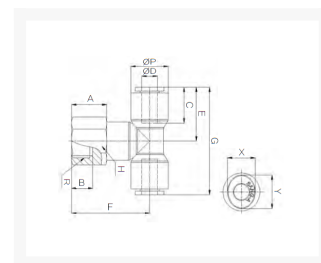

T- OPSCHROEF PIF Ø12-G3/8 PVDF

Product Images

Afmetingen

MODEL	ØD	ØP	A	B	C	E	F	G	R	H	X	Y
CR-PTF 04G01	4	11.8	11	9	14.5	18	25.4	36	PT 1/8	13	8.6	10.8
CR-PTF 04G02	4	11.8	14	12	14.5	18	28.4	36	PT 1/4	16	8.6	10.8
CR-PTF 06G01	6	14.7	10	9	15.6	20.6	26.7	41.2	PF 1/8	15	11	13
CR-PTF 06G02	6	14.7	14	12	15.6	20.6	30.7	41.2	PF 1/4	16	11	13
CR-PTF 08G01	8	16.7	10	9	17.3	23.1	29	46.2	PF 1/8	17	13	15
CR-PTF 08G02	8	16.7	14	12	17.3	23.1	33	46.2	PF 1/4	17	13	15
CR-PTF 08G03	8	16.7	15	13	17.3	23.1	34	46.2	PF 3/8	19	13	15
CR-PTF 10G02	10	19.3	14	12	19.4	25.8	34.8	51.6	PF 1/4	20	16	18.5
CR-PTF 10G03	10	19.3	15	13	19.4	25.8	35.8	51.6	PF 3/8	20	16	18.5
CR-PTF 10G04	10	19.3	19	16	19.4	25.8	39.8	51.6	PF 1/2	24	16	18.5
CR-PTF 12G02	12	23.2	14	12	22.4	30.9	39	61.8	PF 1/4	24	19.5	22.5
CR-PTF 12G03	12	23.2	15	13	22.4	30.9	40	61.8	PF 3/8	24	19.5	22.5
CR-PTF 12G04	12	23.2	19	16	22.4	30.9	44	61.8	PF 1/2	24	19.5	22.5

Additional Information

EAN Code	8719426568309
Artikelnummer	CRPTF12-G03
Aansluiting 1	Binnendraad
Merk	Sang-A
Fabrikant	Sang-A
Materiaal	PVDF
Diameter	12mm
Draadmaat 1	3/8"
Draadsoort 1	BSPP
Vorm	T