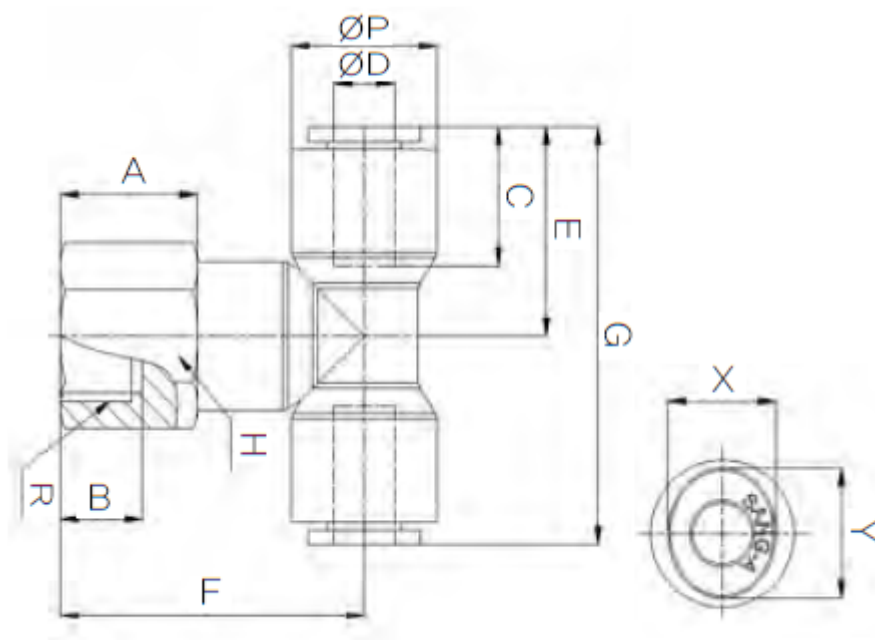

T- OPSCHROEF PIF Ø12-G3/8 PVDF

Product Images

Afmetingen

MODEL	ØD	ØP	A	B	C	E	F	G	R	H	X	Y
CR-PTF 04G01	4	11.8	11	9	14.5	18	25.4	36	PT 1/8	13	8.6	10.8
CR-PTF 04G02	4	11.8	14	12	14.5	18	28.4	36	PT 1/4	16	8.6	10.8
CR-PTF 06G01	6	14.7	10	9	15.6	20.6	26.7	41.2	PF 1/8	15	11	13
CR-PTF 06G02	6	14.7	14	12	15.6	20.6	30.7	41.2	PF 1/4	16	11	13
CR-PTF 08G01	8	16.7	10	9	17.3	23.1	29	46.2	PF 1/8	17	13	15
CR-PTF 08G02	8	16.7	14	12	17.3	23.1	33	46.2	PF 1/4	17	13	15
CR-PTF 08G03	8	16.7	15	13	17.3	23.1	34	46.2	PF 3/8	19	13	15
CR-PTF 10G02	10	19.3	14	12	19.4	25.8	34.8	51.6	PF 1/4	20	16	18.5
CR-PTF 10G03	10	19.3	15	13	19.4	25.8	35.8	51.6	PF 3/8	20	16	18.5
CR-PTF 10G04	10	19.3	19	16	19.4	25.8	39.8	51.6	PF 1/2	24	16	18.5
CR-PTF 12G02	12	23.2	14	12	22.4	30.9	39	61.8	PF 1/4	24	19.5	22.5
CR-PTF 12G03	12	23.2	15	13	22.4	30.9	40	61.8	PF 3/8	24	19.5	22.5
CR-PTF 12G04	12	23.2	19	16	22.4	30.9	44	61.8	PF 1/2	24	19.5	22.5

Additional Information

EAN Code	8719426568309
Artikelnummer	CRPTF12-G03
Aansluiting 1	Binnendraad
Merk	Sang-A
Fabrikant	Sang-A
Materiaal	PVDF
Diameter	12mm
Draadmaat 1	3/8"
Draadsoort 1	BSPP
Vorm	T