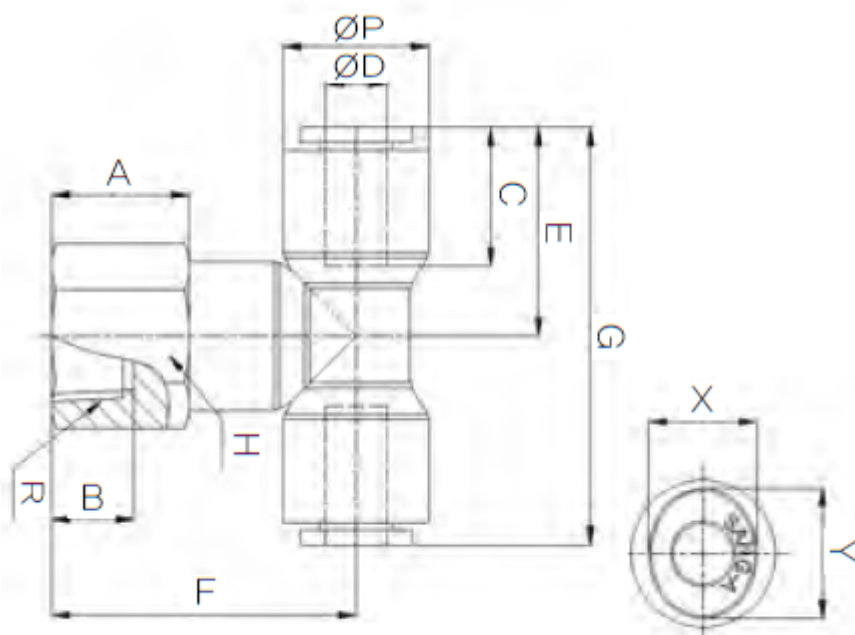

T- OPSCHROEF PIF Ø12-R1/2 PVDF

Product Images

Afmetingen

MODEL	$\varnothing D$	$\varnothing P$	A	B	C	E	F	G	R	H	X	Y
CR-PTF 04M5	4	11.8	8	5	14.5	18	22.4	36	M5	13	8.6	10.8
CR-PTF 0401	4	11.8	11	9	14.5	18	25.4	36	PT 1/8	13	8.6	10.8
CR-PTF 0402	4	11.8	14	12	14.5	18	28.4	36	PT 1/4	16	8.6	10.8
CR-PTF 06M5	6	14.7	8	5	15.6	20.6	24.7	41.2	M5	15	11	13
CR-PTF 0601	6	14.7	11	9	15.6	20.6	27.7	41.2	PT 1/8	15	11	13
CR-PTF 0602	6	14.7	14	12	15.6	20.6	30.7	41.2	PT 1/4	16	11	13
CR-PTF 0801	8	16.7	10	9	17.3	23.1	29	46.2	PT 1/8	17	13	15
CR-PTF 0802	8	16.7	14	12	17.3	23.1	33	46.2	PT 1/4	17	13	15
CR-PTF 0803	8	16.7	15	13	17.3	23.1	34	46.2	PT 3/8	19	13	15
CR-PTF 1002	10	19.3	14	12	19.4	25.8	34.8	51.6	PT 1/4	20	16	18.5
CR-PTF 1003	10	19.3	15	13	19.4	25.8	35.8	51.6	PT 3/8	20	16	18.5
CR-PTF 1004	10	19.3	19	16	19.4	25.8	39.8	51.6	PT 1/2	24	16	18.5
CR-PTF 1202	12	23.2	14	12	22.4	30.9	39	61.8	PT 1/4	24	19.5	22.5
CR-PTF 1203	12	23.2	15	13	22.4	30.9	40	61.8	PT 3/8	24	19.5	22.5
CR-PTF 1204	12	23.2	19	16	22.4	30.9	44	61.8	PT 1/2	24	19.5	22.5

Additional Information

EAN Code	8719426568286
Artikelnummer	CRPTF12-04
Aansluiting 1	Binnendraad
Merk	Sang-A
Fabrikant	Sang-A
Materiaal	PVDF
Diameter	12mm
Draadmaat 1	1/2"
Draadsoort 1	BSPT
Vorm	T