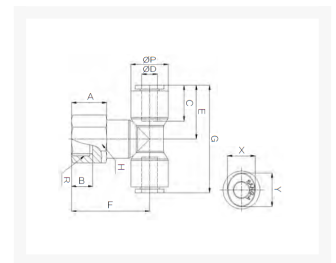

T- OPSCHROEF PIF Ø12-R1/2 PVDF

Product Images

Afmetingen

MODEL	$\varnothing D$	$\varnothing P$	A	B	C	E	F	G	R	H	X	Y
CR-PTF 04M5	4	11.8	8	5	14.5	18	22.4	36	M5	13	8.6	10.8
CR-PTF 0401	4	11.8	11	9	14.5	18	25.4	36	PT 1/8	13	8.6	10.8
CR-PTF 0402	4	11.8	14	12	14.5	18	28.4	36	PT 1/4	16	8.6	10.8
CR-PTF 06M5	6	14.7	8	5	15.6	20.6	24.7	41.2	M5	15	11	13
CR-PTF 0601	6	14.7	11	9	15.6	20.6	27.7	41.2	PT 1/8	15	11	13
CR-PTF 0602	6	14.7	14	12	15.6	20.6	30.7	41.2	PT 1/4	16	11	13
CR-PTF 0801	8	16.7	10	9	17.3	23.1	29	46.2	PT 1/8	17	13	15
CR-PTF 0802	8	16.7	14	12	17.3	23.1	33	46.2	PT 1/4	17	13	15
CR-PTF 0803	8	16.7	15	13	17.3	23.1	34	46.2	PT 3/8	19	13	15
CR-PTF 1002	10	19.3	14	12	19.4	25.8	34.8	51.6	PT 1/4	20	16	18.5
CR-PTF 1003	10	19.3	15	13	19.4	25.8	35.8	51.6	PT 3/8	20	16	18.5
CR-PTF 1004	10	19.3	19	16	19.4	25.8	39.8	51.6	PT 1/2	24	16	18.5
CR-PTF 1202	12	23.2	14	12	22.4	30.9	39	61.8	PT 1/4	24	19.5	22.5
CR-PTF 1203	12	23.2	15	13	22.4	30.9	40	61.8	PT 3/8	24	19.5	22.5
CR-PTF 1204	12	23.2	19	16	22.4	30.9	44	61.8	PT 1/2	24	19.5	22.5

Additional Information

EAN Code	8719426568286
Artikelnummer	CRPTF12-04
Aansluiting 1	Binnendraad
Merk	Sang-A
Fabrikant	Sang-A
Materiaal	PVDF
Diameter	12mm
Draadmaat 1	1/2"
Draadsoort 1	BSPT
Vorm	T