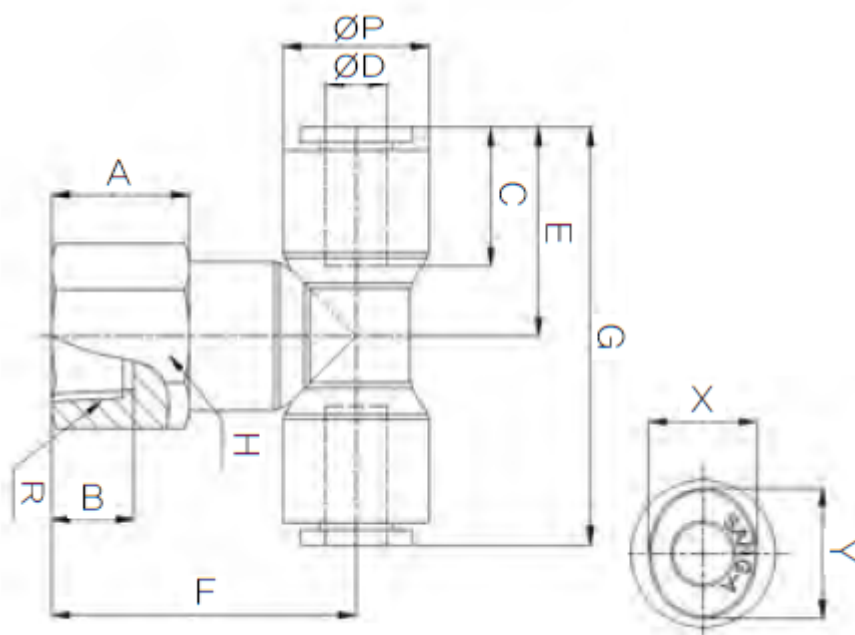

T- OPSCHROEF PIF Ø12-R1/4 PVDF

Product Images

Afmetingen

MODEL	ØD	ØP	A	B	C	E	F	G	R	H	X	Y
CR-PTF 04M5	4	11.8	8	5	14.5	18	22.4	36	M5	13	8.6	10.8
CR-PTF 0401	4	11.8	11	9	14.5	18	25.4	36	PT 1/8	13	8.6	10.8
CR-PTF 0402	4	11.8	14	12	14.5	18	28.4	36	PT 1/4	16	8.6	10.8
CR-PTF 06M5	6	14.7	8	5	15.6	20.6	24.7	41.2	M5	15	11	13
CR-PTF 0601	6	14.7	11	9	15.6	20.6	27.7	41.2	PT 1/8	15	11	13
CR-PTF 0602	6	14.7	14	12	15.6	20.6	30.7	41.2	PT 1/4	16	11	13
CR-PTF 0801	8	16.7	10	9	17.3	23.1	29	46.2	PT 1/8	17	13	15
CR-PTF 0802	8	16.7	14	12	17.3	23.1	33	46.2	PT 1/4	17	13	15
CR-PTF 0803	8	16.7	15	13	17.3	23.1	34	46.2	PT 3/8	19	13	15
CR-PTF 1002	10	19.3	14	12	19.4	25.8	34.8	51.6	PT 1/4	20	16	18.5
CR-PTF 1003	10	19.3	15	13	19.4	25.8	35.8	51.6	PT 3/8	20	16	18.5
CR-PTF 1004	10	19.3	19	16	19.4	25.8	39.8	51.6	PT 1/2	24	16	18.5
CR-PTF 1202	12	23.2	14	12	22.4	30.9	39	61.8	PT 1/4	24	19.5	22.5
CR-PTF 1203	12	23.2	15	13	22.4	30.9	40	61.8	PT 3/8	24	19.5	22.5
CR-PTF 1204	12	23.2	19	16	22.4	30.9	44	61.8	PT 1/2	24	19.5	22.5

Additional Information

EAN Code	8719426568262
Artikelnummer	CRPTF12-02
Aansluiting 1	Binnendraad
Merk	Sang-A
Fabrikant	Sang-A
Materiaal	PVDF
Diameter	12mm
Draadmaat 1	1/4"
Draadsoort 1	BSPT
Vorm	T