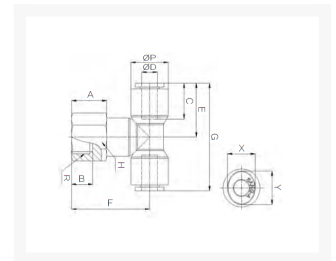

T- OPSCHROEF PIF Ø12-R1/4 PVDF

Product Images

Afmetingen

MODEL	ØD	ØP	A	B	C	E	F	G	R	H	X	Y
CR-PTF 04M5	4	11.8	8	5	14.5	18	22.4	36	M5	13	8.6	10.8
CR-PTF 0401	4	11.8	11	9	14.5	18	25.4	36	PT 1/8	13	8.6	10.8
CR-PTF 0402	4	11.8	14	12	14.5	18	28.4	36	PT 1/4	16	8.6	10.8
CR-PTF 06M5	6	14.7	8	5	15.6	20.6	24.7	41.2	M5	15	11	13
CR-PTF 0601	6	14.7	11	9	15.6	20.6	27.7	41.2	PT 1/8	15	11	13
CR-PTF 0602	6	14.7	14	12	15.6	20.6	30.7	41.2	PT 1/4	16	11	13
CR-PTF 0801	8	16.7	10	9	17.3	23.1	29	46.2	PT 1/8	17	13	15
CR-PTF 0802	8	16.7	14	12	17.3	23.1	33	46.2	PT 1/4	17	13	15
CR-PTF 0803	8	16.7	15	13	17.3	23.1	34	46.2	PT 3/8	19	13	15
CR-PTF 1002	10	19.3	14	12	19.4	25.8	34.8	51.6	PT 1/4	20	16	18.5
CR-PTF 1003	10	19.3	15	13	19.4	25.8	35.8	51.6	PT 3/8	20	16	18.5
CR-PTF 1004	10	19.3	19	16	19.4	25.8	39.8	51.6	PT 1/2	24	16	18.5
CR-PTF 1202	12	23.2	14	12	22.4	30.9	39	61.8	PT 1/4	24	19.5	22.5
CR-PTF 1203	12	23.2	15	13	22.4	30.9	40	61.8	PT 3/8	24	19.5	22.5
CR-PTF 1204	12	23.2	19	16	22.4	30.9	44	61.8	PT 1/2	24	19.5	22.5

Additional Information

EAN Code	8719426568262
Artikelnummer	CRPTF12-02
Aansluiting 1	Binnendraad
Merk	Sang-A
Fabrikant	Sang-A
Materiaal	PVDF
Diameter	12mm
Draadmaat 1	1/4"
Draadsoort 1	BSPT
Vorm	T