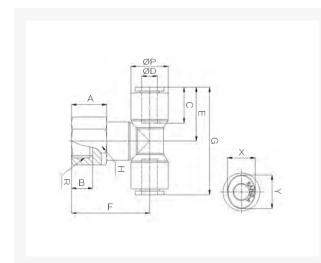

T- OPSCHROEF PIF Ø10-G1/2 PVDF

Product Images

Afmetingen

MODEL	ØD	ØP	A	B	C	E	F	G	R	H	X	Y
CR-PTF 04G01	4	11.8	11	9	14.5	18	25.4	36	PT 1/8	13	8.6	10.8
CR-PTF 04G02	4	11.8	14	12	14.5	18	28.4	36	PT 1/4	16	8.6	10.8
CR-PTF 06G01	6	14.7	10	9	15.6	20.6	26.7	41.2	PF 1/8	15	11	13
CR-PTF 06G02	6	14.7	14	12	15.6	20.6	30.7	41.2	PF 1/4	16	11	13
CR-PTF 08G01	8	16.7	10	9	17.3	23.1	29	46.2	PF 1/8	17	13	15
CR-PTF 08G02	8	16.7	14	12	17.3	23.1	33	46.2	PF 1/4	17	13	15
CR-PTF 08G03	8	16.7	15	13	17.3	23.1	34	46.2	PF 3/8	19	13	15
CR-PTF 10G02	10	19.3	14	12	19.4	25.8	34.8	51.6	PF 1/4	20	16	18.5
CR-PTF 10G03	10	19.3	15	13	19.4	25.8	35.8	51.6	PF 3/8	20	16	18.5
CR-PTF 10G04	10	19.3	19	16	19.4	25.8	39.8	51.6	PF 1/2	24	16	18.5
CR-PTF 12G02	12	23.2	14	12	22.4	30.9	39	61.8	PF 1/4	24	19.5	22.5
CR-PTF 12G03	12	23.2	15	13	22.4	30.9	40	61.8	PF 3/8	24	19.5	22.5
CR-PTF 12G04	12	23.2	19	16	22.4	30.9	44	61.8	PF 1/2	24	19.5	22.5

Additional Information

EAN Code	8719426568255
Artikelnummer	CRPTF10-G04
Aansluiting 1	Binnendraad
Merk	Sang-A
Fabrikant	Sang-A
Materiaal	PVDF
Diameter	10mm
Draadmaat 1	1/2"
Draadsoort 1	BSPP
Vorm	T