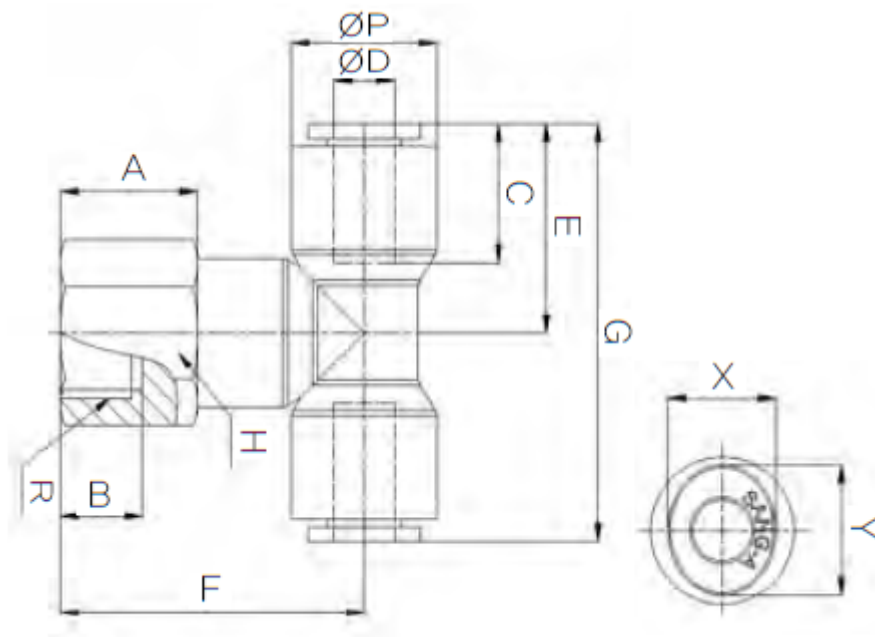

T- OPSCHROEF PIF Ø10-G1/2 PVDF

Product Images

Afmetingen

MODEL	ØD	ØP	A	B	C	E	F	G	R	H	X	Y
CR-PTF 04G01	4	11.8	11	9	14.5	18	25.4	36	PT 1/8	13	8.6	10.8
CR-PTF 04G02	4	11.8	14	12	14.5	18	28.4	36	PT 1/4	16	8.6	10.8
CR-PTF 06G01	6	14.7	10	9	15.6	20.6	26.7	41.2	PF 1/8	15	11	13
CR-PTF 06G02	6	14.7	14	12	15.6	20.6	30.7	41.2	PF 1/4	16	11	13
CR-PTF 08G01	8	16.7	10	9	17.3	23.1	29	46.2	PF 1/8	17	13	15
CR-PTF 08G02	8	16.7	14	12	17.3	23.1	33	46.2	PF 1/4	17	13	15
CR-PTF 08G03	8	16.7	15	13	17.3	23.1	34	46.2	PF 3/8	19	13	15
CR-PTF 10G02	10	19.3	14	12	19.4	25.8	34.8	51.6	PF 1/4	20	16	18.5
CR-PTF 10G03	10	19.3	15	13	19.4	25.8	35.8	51.6	PF 3/8	20	16	18.5
CR-PTF 10G04	10	19.3	19	16	19.4	25.8	39.8	51.6	PF 1/2	24	16	18.5
CR-PTF 12G02	12	23.2	14	12	22.4	30.9	39	61.8	PF 1/4	24	19.5	22.5
CR-PTF 12G03	12	23.2	15	13	22.4	30.9	40	61.8	PF 3/8	24	19.5	22.5
CR-PTF 12G04	12	23.2	19	16	22.4	30.9	44	61.8	PF 1/2	24	19.5	22.5

Additional Information

EAN Code	8719426568255
Artikelnummer	CRPTF10-G04
Aansluiting 1	Binnendraad
Merk	Sang-A
Fabrikant	Sang-A
Materiaal	PVDF
Diameter	10mm
Draadmaat 1	1/2"
Draadsoort 1	BSPP
Vorm	T