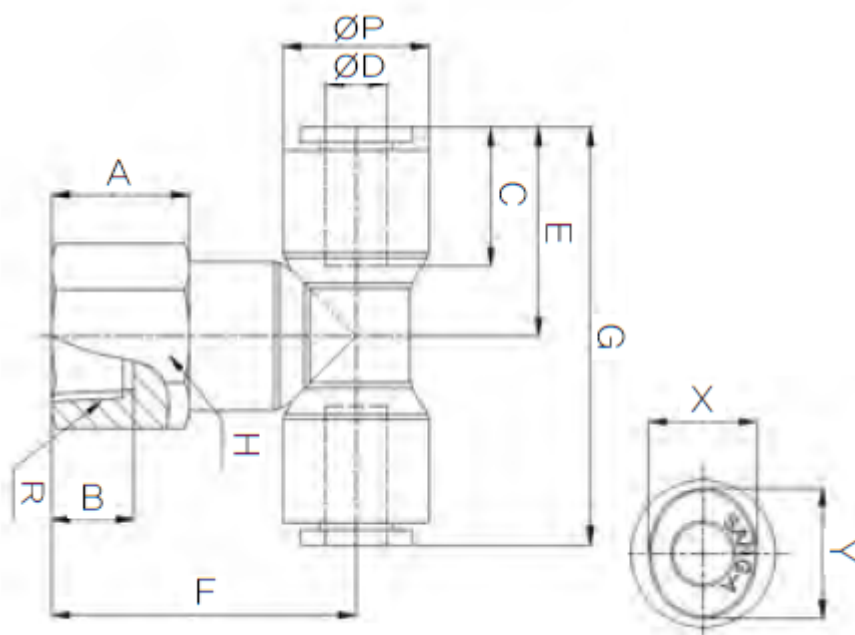

# T- OPSCHROEF PIF Ø10-R3/8 PVDF

## Afmetingen

MODEL	ØD	ØP	A	B	C	E	F	G	R	H	X	Y
CR-PTF 04M5	4	11.8	8	5	14.5	18	22.4	36	M5	13	8.6	10.8
CR-PTF 0401	4	11.8	11	9	14.5	18	25.4	36	PT 1/8	13	8.6	10.8
CR-PTF 0402	4	11.8	14	12	14.5	18	28.4	36	PT 1/4	16	8.6	10.8
CR-PTF 06M5	6	14.7	8	5	15.6	20.6	24.7	41.2	M5	15	11	13
CR-PTF 0601	6	14.7	11	9	15.6	20.6	27.7	41.2	PT 1/8	15	11	13
CR-PTF 0602	6	14.7	14	12	15.6	20.6	30.7	41.2	PT 1/4	16	11	13
CR-PTF 0801	8	16.7	10	9	17.3	23.1	29	46.2	PT 1/8	17	13	15
CR-PTF 0802	8	16.7	14	12	17.3	23.1	33	46.2	PT 1/4	17	13	15
CR-PTF 0803	8	16.7	15	13	17.3	23.1	34	46.2	PT 3/8	19	13	15
CR-PTF 1002	10	19.3	14	12	19.4	25.8	34.8	51.6	PT 1/4	20	16	18.5
CR-PTF 1003	10	19.3	15	13	19.4	25.8	35.8	51.6	PT 3/8	20	16	18.5
CR-PTF 1004	10	19.3	19	16	19.4	25.8	39.8	51.6	PT 1/2	24	16	18.5
CR-PTF 1202	12	23.2	14	12	22.4	30.9	39	61.8	PT 1/4	24	19.5	22.5
CR-PTF 1203	12	23.2	15	13	22.4	30.9	40	61.8	PT 3/8	24	19.5	22.5
CR-PTF 1204	12	23.2	19	16	22.4	30.9	44	61.8	PT 1/2	24	19.5	22.5

## Additional Information

---

EAN Code	8719426568217
Artikelnummer	CRPTF10-03
Aansluiting 1	Binnendraad
Merk	Sang-A
Fabrikant	Sang-A
Materiaal	PVDF
Diameter	10mm
Draadmaat 1	3/8"
Draadsoort 1	BSPT
Vorm	T