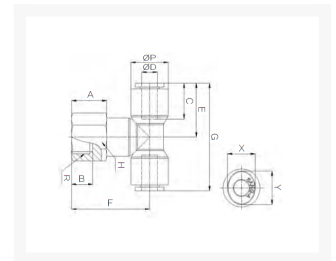

# T- OPSCHROEF PIF Ø10-R3/8 PVDF

## Afmetingen

MODEL	ØD	ØP	A	B	C	E	F	G	R	H	X	Y
CR-PTF 04M5	4	11.8	8	5	14.5	18	22.4	36	M5	13	8.6	10.8
CR-PTF 0401	4	11.8	11	9	14.5	18	25.4	36	PT 1/8	13	8.6	10.8
CR-PTF 0402	4	11.8	14	12	14.5	18	28.4	36	PT 1/4	16	8.6	10.8
CR-PTF 06M5	6	14.7	8	5	15.6	20.6	24.7	41.2	M5	15	11	13
CR-PTF 0601	6	14.7	11	9	15.6	20.6	27.7	41.2	PT 1/8	15	11	13
CR-PTF 0602	6	14.7	14	12	15.6	20.6	30.7	41.2	PT 1/4	16	11	13
CR-PTF 0801	8	16.7	10	9	17.3	23.1	29	46.2	PT 1/8	17	13	15
CR-PTF 0802	8	16.7	14	12	17.3	23.1	33	46.2	PT 1/4	17	13	15
CR-PTF 0803	8	16.7	15	13	17.3	23.1	34	46.2	PT 3/8	19	13	15
CR-PTF 1002	10	19.3	14	12	19.4	25.8	34.8	51.6	PT 1/4	20	16	18.5
CR-PTF 1003	10	19.3	15	13	19.4	25.8	35.8	51.6	PT 3/8	20	16	18.5
CR-PTF 1004	10	19.3	19	16	19.4	25.8	39.8	51.6	PT 1/2	24	16	18.5
CR-PTF 1202	12	23.2	14	12	22.4	30.9	39	61.8	PT 1/4	24	19.5	22.5
CR-PTF 1203	12	23.2	15	13	22.4	30.9	40	61.8	PT 3/8	24	19.5	22.5
CR-PTF 1204	12	23.2	19	16	22.4	30.9	44	61.8	PT 1/2	24	19.5	22.5

## Additional Information

---

EAN Code	8719426568217
Artikelnummer	CRPTF10-03
Aansluiting 1	Binnendraad
Merk	Sang-A
Fabrikant	Sang-A
Materiaal	PVDF
Diameter	10mm
Draadmaat 1	3/8"
Draadsoort 1	BSPT
Vorm	T