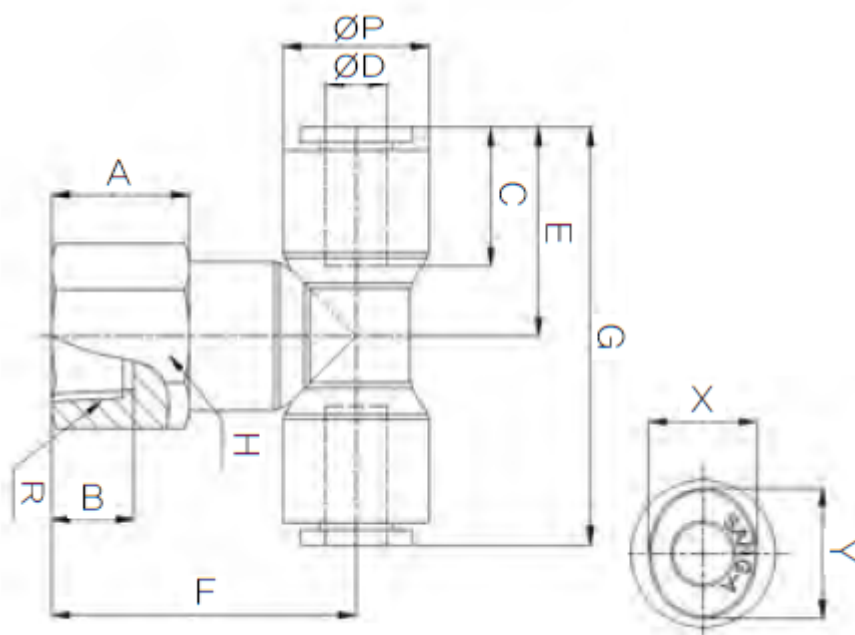

T OPSCHROEF PIF Ø08-R1/8 PVDF

Product Images

Afmetingen

MODEL	$\varnothing D$	$\varnothing P$	A	B	C	E	F	G	R	H	X	Y
CR-PTF 04M5	4	11.8	8	5	14.5	18	22.4	36	M5	13	8.6	10.8
CR-PTF 0401	4	11.8	11	9	14.5	18	25.4	36	PT 1/8	13	8.6	10.8
CR-PTF 0402	4	11.8	14	12	14.5	18	28.4	36	PT 1/4	16	8.6	10.8
CR-PTF 06M5	6	14.7	8	5	15.6	20.6	24.7	41.2	M5	15	11	13
CR-PTF 0601	6	14.7	11	9	15.6	20.6	27.7	41.2	PT 1/8	15	11	13
CR-PTF 0602	6	14.7	14	12	15.6	20.6	30.7	41.2	PT 1/4	16	11	13
CR-PTF 0801	8	16.7	10	9	17.3	23.1	29	46.2	PT 1/8	17	13	15
CR-PTF 0802	8	16.7	14	12	17.3	23.1	33	46.2	PT 1/4	17	13	15
CR-PTF 0803	8	16.7	15	13	17.3	23.1	34	46.2	PT 3/8	19	13	15
CR-PTF 1002	10	19.3	14	12	19.4	25.8	34.8	51.6	PT 1/4	20	16	18.5
CR-PTF 1003	10	19.3	15	13	19.4	25.8	35.8	51.6	PT 3/8	20	16	18.5
CR-PTF 1004	10	19.3	19	16	19.4	25.8	39.8	51.6	PT 1/2	24	16	18.5
CR-PTF 1202	12	23.2	14	12	22.4	30.9	39	61.8	PT 1/4	24	19.5	22.5
CR-PTF 1203	12	23.2	15	13	22.4	30.9	40	61.8	PT 3/8	24	19.5	22.5
CR-PTF 1204	12	23.2	19	16	22.4	30.9	44	61.8	PT 1/2	24	19.5	22.5

Additional Information

EAN Code	8719426568149
Artikelnummer	CRPTF08-01
Aansluiting 1	Binnendraad
Merk	Sang-A
Fabrikant	Sang-A
Materiaal	PVDF
Diameter	8mm
Draadmaat 1	1/8"
Draadsoort 1	BSPT
Vorm	T