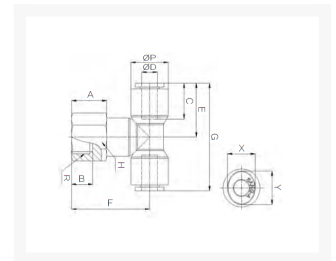

T OPSCHROEF PIF Ø08-R1/8 PVDF

Product Images

Afmetingen

MODEL	$\varnothing D$	$\varnothing P$	A	B	C	E	F	G	R	H	X	Y
CR-PTF 04M5	4	11.8	8	5	14.5	18	22.4	36	M5	13	8.6	10.8
CR-PTF 0401	4	11.8	11	9	14.5	18	25.4	36	PT 1/8	13	8.6	10.8
CR-PTF 0402	4	11.8	14	12	14.5	18	28.4	36	PT 1/4	16	8.6	10.8
CR-PTF 06M5	6	14.7	8	5	15.6	20.6	24.7	41.2	M5	15	11	13
CR-PTF 0601	6	14.7	11	9	15.6	20.6	27.7	41.2	PT 1/8	15	11	13
CR-PTF 0602	6	14.7	14	12	15.6	20.6	30.7	41.2	PT 1/4	16	11	13
CR-PTF 0801	8	16.7	10	9	17.3	23.1	29	46.2	PT 1/8	17	13	15
CR-PTF 0802	8	16.7	14	12	17.3	23.1	33	46.2	PT 1/4	17	13	15
CR-PTF 0803	8	16.7	15	13	17.3	23.1	34	46.2	PT 3/8	19	13	15
CR-PTF 1002	10	19.3	14	12	19.4	25.8	34.8	51.6	PT 1/4	20	16	18.5
CR-PTF 1003	10	19.3	15	13	19.4	25.8	35.8	51.6	PT 3/8	20	16	18.5
CR-PTF 1004	10	19.3	19	16	19.4	25.8	39.8	51.6	PT 1/2	24	16	18.5
CR-PTF 1202	12	23.2	14	12	22.4	30.9	39	61.8	PT 1/4	24	19.5	22.5
CR-PTF 1203	12	23.2	15	13	22.4	30.9	40	61.8	PT 3/8	24	19.5	22.5
CR-PTF 1204	12	23.2	19	16	22.4	30.9	44	61.8	PT 1/2	24	19.5	22.5

Additional Information

EAN Code	8719426568149
Artikelnummer	CRPTF08-01
Aansluiting 1	Binnendraad
Merk	Sang-A
Fabrikant	Sang-A
Materiaal	PVDF
Diameter	8mm
Draadmaat 1	1/8"
Draadsoort 1	BSPT
Vorm	T