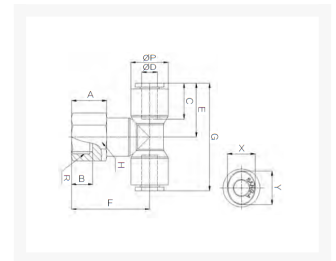

## Afmetingen

MODEL	ØD	ØP	A	B	C	E	F	G	R	H	X	Y
CR-PTF 04G01	4	11.8	11	9	14.5	18	25.4	36	PT 1/8	13	8.6	10.8
CR-PTF 04G02	4	11.8	14	12	14.5	18	28.4	36	PT 1/4	16	8.6	10.8
CR-PTF 06G01	6	14.7	10	9	15.6	20.6	26.7	41.2	PF 1/8	15	11	13
CR-PTF 06G02	6	14.7	14	12	15.6	20.6	30.7	41.2	PF 1/4	16	11	13
CR-PTF 08G01	8	16.7	10	9	17.3	23.1	29	46.2	PF 1/8	17	13	15
CR-PTF 08G02	8	16.7	14	12	17.3	23.1	33	46.2	PF 1/4	17	13	15
CR-PTF 08G03	8	16.7	15	13	17.3	23.1	34	46.2	PF 3/8	19	13	15
CR-PTF 10G02	10	19.3	14	12	19.4	25.8	34.8	51.6	PF 1/4	20	16	18.5
CR-PTF 10G03	10	19.3	15	13	19.4	25.8	35.8	51.6	PF 3/8	20	16	18.5
CR-PTF 10G04	10	19.3	19	16	19.4	25.8	39.8	51.6	PF 1/2	24	16	18.5
CR-PTF 12G02	12	23.2	14	12	22.4	30.9	39	61.8	PF 1/4	24	19.5	22.5
CR-PTF 12G03	12	23.2	15	13	22.4	30.9	40	61.8	PF 3/8	24	19.5	22.5
CR-PTF 12G04	12	23.2	19	16	22.4	30.9	44	61.8	PF 1/2	24	19.5	22.5

## Additional Information

---

EAN Code	8719426568132
Artikelnummer	CRPTF06-G02
Aansluiting 1	Binnendraad
Merk	Sang-A
Fabrikant	Sang-A
Materiaal	PVDF
Diameter	6mm
Draadmaat 1	1/4"
Draadsoort 1	BSPP
Vorm	T