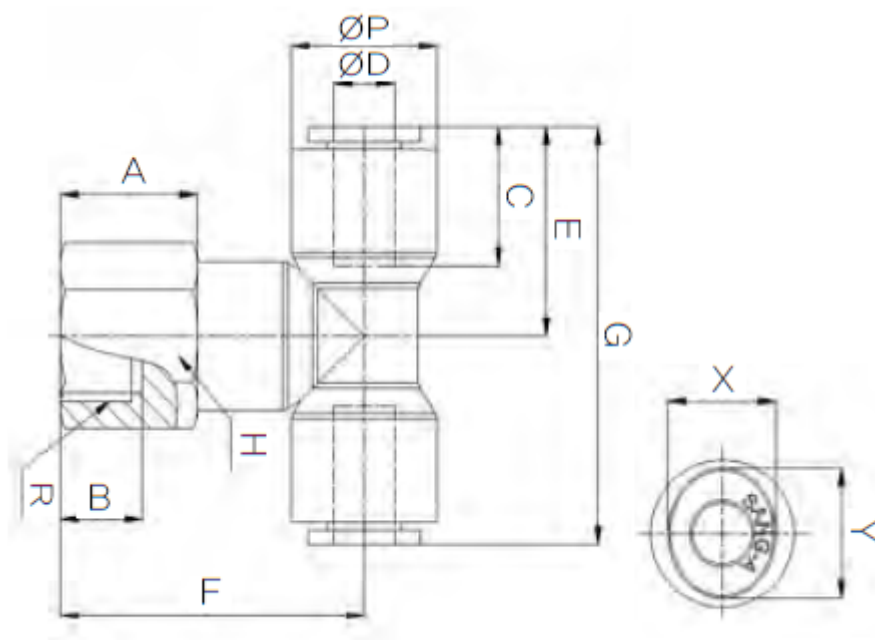

# T- OPSCHROEF PIF Ø06-G1/4 PVDF

## Afmetingen

MODEL	ØD	ØP	A	B	C	E	F	G	R	H	X	Y
CR-PTF 04G01	4	11.8	11	9	14.5	18	25.4	36	PT 1/8	13	8.6	10.8
CR-PTF 04G02	4	11.8	14	12	14.5	18	28.4	36	PT 1/4	16	8.6	10.8
CR-PTF 06G01	6	14.7	10	9	15.6	20.6	26.7	41.2	PF 1/8	15	11	13
CR-PTF 06G02	6	14.7	14	12	15.6	20.6	30.7	41.2	PF 1/4	16	11	13
CR-PTF 08G01	8	16.7	10	9	17.3	23.1	29	46.2	PF 1/8	17	13	15
CR-PTF 08G02	8	16.7	14	12	17.3	23.1	33	46.2	PF 1/4	17	13	15
CR-PTF 08G03	8	16.7	15	13	17.3	23.1	34	46.2	PF 3/8	19	13	15
CR-PTF 10G02	10	19.3	14	12	19.4	25.8	34.8	51.6	PF 1/4	20	16	18.5
CR-PTF 10G03	10	19.3	15	13	19.4	25.8	35.8	51.6	PF 3/8	20	16	18.5
CR-PTF 10G04	10	19.3	19	16	19.4	25.8	39.8	51.6	PF 1/2	24	16	18.5
CR-PTF 12G02	12	23.2	14	12	22.4	30.9	39	61.8	PF 1/4	24	19.5	22.5
CR-PTF 12G03	12	23.2	15	13	22.4	30.9	40	61.8	PF 3/8	24	19.5	22.5
CR-PTF 12G04	12	23.2	19	16	22.4	30.9	44	61.8	PF 1/2	24	19.5	22.5

## Additional Information

---

EAN Code	8719426568132
Artikelnummer	CRPTF06-G02
Aansluiting 1	Binnendraad
Merk	Sang-A
Fabrikant	Sang-A
Materiaal	PVDF
Diameter	6mm
Draadmaat 1	1/4"
Draadsoort 1	BSPP
Vorm	T