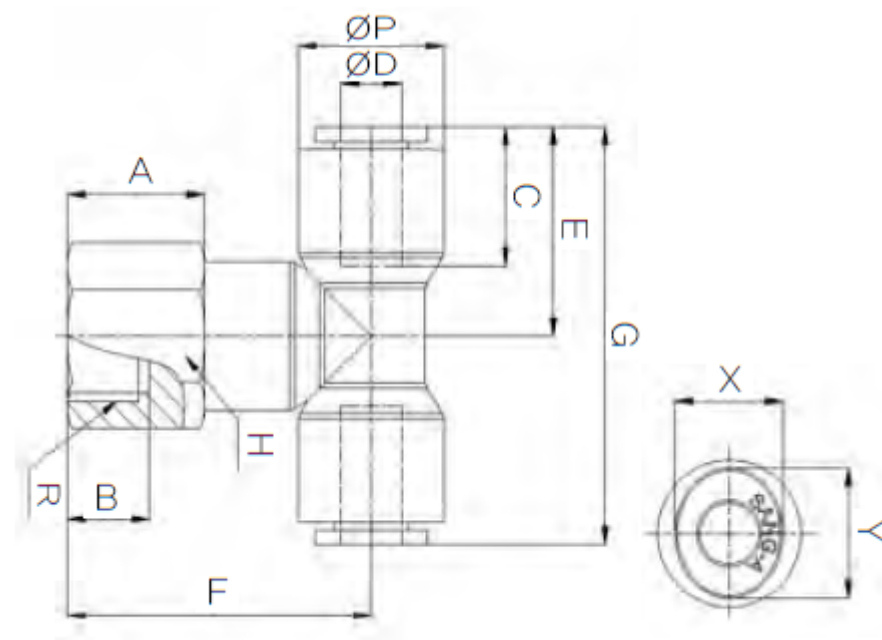

## Afmetingen

MODEL	ØD	ØP	A	B	C	E	F	G	R	H	X	Y
CR-PTF 04G01	4	11.8	11	9	14.5	18	25.4	36	PT 1/8	13	8.6	10.8
CR-PTF 04G02	4	11.8	14	12	14.5	18	28.4	36	PT 1/4	16	8.6	10.8
CR-PTF 06G01	6	14.7	10	9	15.6	20.6	26.7	41.2	PF 1/8	15	11	13
CR-PTF 06G02	6	14.7	14	12	15.6	20.6	30.7	41.2	PF 1/4	16	11	13
CR-PTF 08G01	8	16.7	10	9	17.3	23.1	29	46.2	PF 1/8	17	13	15
CR-PTF 08G02	8	16.7	14	12	17.3	23.1	33	46.2	PF 1/4	17	13	15
CR-PTF 08G03	8	16.7	15	13	17.3	23.1	34	46.2	PF 3/8	19	13	15
CR-PTF 10G02	10	19.3	14	12	19.4	25.8	34.8	51.6	PF 1/4	20	16	18.5
CR-PTF 10G03	10	19.3	15	13	19.4	25.8	35.8	51.6	PF 3/8	20	16	18.5
CR-PTF 10G04	10	19.3	19	16	19.4	25.8	39.8	51.6	PF 1/2	24	16	18.5
CR-PTF 12G02	12	23.2	14	12	22.4	30.9	39	61.8	PF 1/4	24	19.5	22.5
CR-PTF 12G03	12	23.2	15	13	22.4	30.9	40	61.8	PF 3/8	24	19.5	22.5
CR-PTF 12G04	12	23.2	19	16	22.4	30.9	44	61.8	PF 1/2	24	19.5	22.5

## Additional Information

---

EAN Code	8719426568125
Artikelnummer	CRPTF06-G01
Aansluiting 1	Binnendraad
Merk	Sang-A
Fabrikant	Sang-A
Materiaal	PVDF
Diameter	6mm
Draadmaat 1	1/8"
Draadsoort 1	BSPP
Vorm	T