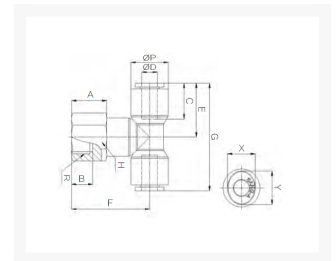

## Afmetingen

MODEL	ØD	ØP	A	B	C	E	F	G	R	H	X	Y
CR-PTF 04G01	4	11.8	11	9	14.5	18	25.4	36	PT 1/8	13	8.6	10.8
CR-PTF 04G02	4	11.8	14	12	14.5	18	28.4	36	PT 1/4	16	8.6	10.8
CR-PTF 06G01	6	14.7	10	9	15.6	20.6	26.7	41.2	PF 1/8	15	11	13
CR-PTF 06G02	6	14.7	14	12	15.6	20.6	30.7	41.2	PF 1/4	16	11	13
CR-PTF 08G01	8	16.7	10	9	17.3	23.1	29	46.2	PF 1/8	17	13	15
CR-PTF 08G02	8	16.7	14	12	17.3	23.1	33	46.2	PF 1/4	17	13	15
CR-PTF 08G03	8	16.7	15	13	17.3	23.1	34	46.2	PF 3/8	19	13	15
CR-PTF 10G02	10	19.3	14	12	19.4	25.8	34.8	51.6	PF 1/4	20	16	18.5
CR-PTF 10G03	10	19.3	15	13	19.4	25.8	35.8	51.6	PF 3/8	20	16	18.5
CR-PTF 10G04	10	19.3	19	16	19.4	25.8	39.8	51.6	PF 1/2	24	16	18.5
CR-PTF 12G02	12	23.2	14	12	22.4	30.9	39	61.8	PF 1/4	24	19.5	22.5
CR-PTF 12G03	12	23.2	15	13	22.4	30.9	40	61.8	PF 3/8	24	19.5	22.5
CR-PTF 12G04	12	23.2	19	16	22.4	30.9	44	61.8	PF 1/2	24	19.5	22.5

## Additional Information

---

EAN Code	8719426568125
Artikelnummer	CRPTF06-G01
Aansluiting 1	Binnendraad
Merk	Sang-A
Fabrikant	Sang-A
Materiaal	PVDF
Diameter	6mm
Draadmaat 1	1/8"
Draadsoort 1	BSPP
Vorm	T