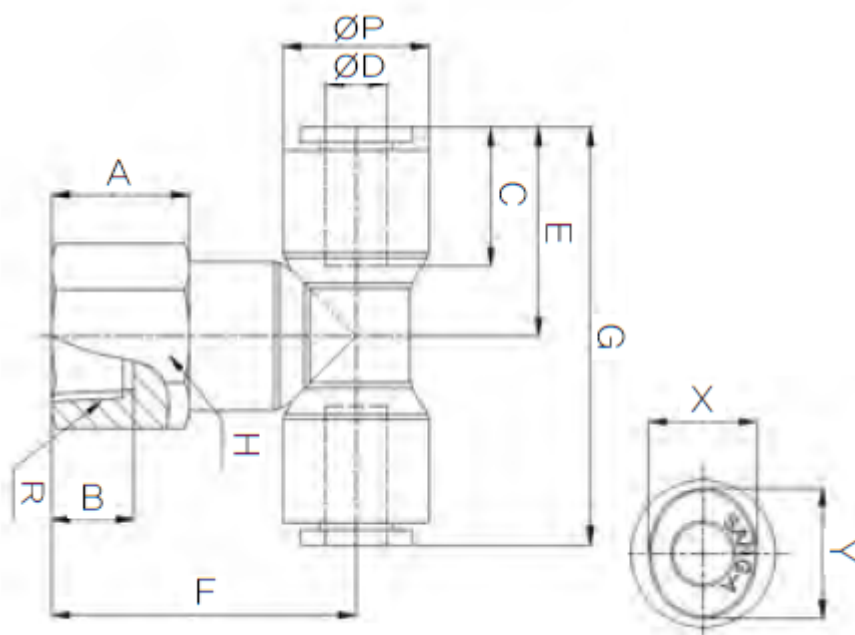

# T- OPSCHROEF PIF Ø04-M5 PVDF

## Afmetingen

MODEL	$\varnothing D$	$\varnothing P$	A	B	C	E	F	G	R	H	X	Y
CR-PTF 04M5	4	11.8	8	5	14.5	18	22.4	36	M5	13	8.6	10.8
CR-PTF 0401	4	11.8	11	9	14.5	18	25.4	36	PT 1/8	13	8.6	10.8
CR-PTF 0402	4	11.8	14	12	14.5	18	28.4	36	PT 1/4	16	8.6	10.8
CR-PTF 06M5	6	14.7	8	5	15.6	20.6	24.7	41.2	M5	15	11	13
CR-PTF 0601	6	14.7	11	9	15.6	20.6	27.7	41.2	PT 1/8	15	11	13
CR-PTF 0602	6	14.7	14	12	15.6	20.6	30.7	41.2	PT 1/4	16	11	13
CR-PTF 0801	8	16.7	10	9	17.3	23.1	29	46.2	PT 1/8	17	13	15
CR-PTF 0802	8	16.7	14	12	17.3	23.1	33	46.2	PT 1/4	17	13	15
CR-PTF 0803	8	16.7	15	13	17.3	23.1	34	46.2	PT 3/8	19	13	15
CR-PTF 1002	10	19.3	14	12	19.4	25.8	34.8	51.6	PT 1/4	20	16	18.5
CR-PTF 1003	10	19.3	15	13	19.4	25.8	35.8	51.6	PT 3/8	20	16	18.5
CR-PTF 1004	10	19.3	19	16	19.4	25.8	39.8	51.6	PT 1/2	24	16	18.5
CR-PTF 1202	12	23.2	14	12	22.4	30.9	39	61.8	PT 1/4	24	19.5	22.5
CR-PTF 1203	12	23.2	15	13	22.4	30.9	40	61.8	PT 3/8	24	19.5	22.5
CR-PTF 1204	12	23.2	19	16	22.4	30.9	44	61.8	PT 1/2	24	19.5	22.5

## Additional Information

---

EAN Code	8719426568040
Artikelnummer	CRPTF04-M5
Aansluiting 1	Binnendraad
Merk	Sang-A
Fabrikant	Sang-A
Materiaal	PVDF
Diameter	4mm
Draadmaat 1	M5
Draadsoort 1	Metrisch
Vorm	T