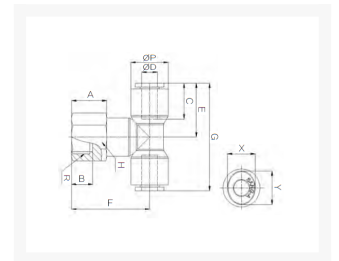

## Afmetingen

MODEL	$\varnothing D$	$\varnothing P$	A	B	C	E	F	G	R	H	X	Y
CR-PTF 04M5	4	11.8	8	5	14.5	18	22.4	36	M5	13	8.6	10.8
CR-PTF 0401	4	11.8	11	9	14.5	18	25.4	36	PT 1/8	13	8.6	10.8
CR-PTF 0402	4	11.8	14	12	14.5	18	28.4	36	PT 1/4	16	8.6	10.8
CR-PTF 06M5	6	14.7	8	5	15.6	20.6	24.7	41.2	M5	15	11	13
CR-PTF 0601	6	14.7	11	9	15.6	20.6	27.7	41.2	PT 1/8	15	11	13
CR-PTF 0602	6	14.7	14	12	15.6	20.6	30.7	41.2	PT 1/4	16	11	13
CR-PTF 0801	8	16.7	10	9	17.3	23.1	29	46.2	PT 1/8	17	13	15
CR-PTF 0802	8	16.7	14	12	17.3	23.1	33	46.2	PT 1/4	17	13	15
CR-PTF 0803	8	16.7	15	13	17.3	23.1	34	46.2	PT 3/8	19	13	15
CR-PTF 1002	10	19.3	14	12	19.4	25.8	34.8	51.6	PT 1/4	20	16	18.5
CR-PTF 1003	10	19.3	15	13	19.4	25.8	35.8	51.6	PT 3/8	20	16	18.5
CR-PTF 1004	10	19.3	19	16	19.4	25.8	39.8	51.6	PT 1/2	24	16	18.5
CR-PTF 1202	12	23.2	14	12	22.4	30.9	39	61.8	PT 1/4	24	19.5	22.5
CR-PTF 1203	12	23.2	15	13	22.4	30.9	40	61.8	PT 3/8	24	19.5	22.5
CR-PTF 1204	12	23.2	19	16	22.4	30.9	44	61.8	PT 1/2	24	19.5	22.5

## Additional Information

---

EAN Code	8719426568040
Artikelnummer	CRPTF04-M5
Aansluiting 1	Binnendraad
Merk	Sang-A
Fabrikant	Sang-A
Materiaal	PVDF
Diameter	4mm
Draadmaat 1	M5
Draadsoort 1	Metrisch
Vorm	T