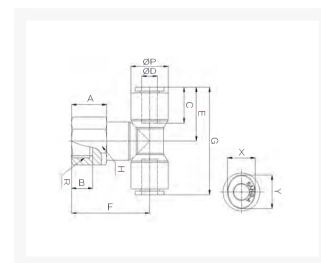

T- OPSCHROEF PIF Ø04-R1/4 PVDF

Product Images

Afmetingen

MODEL	ØD	ØP	A	B	C	E	F	G	R	H	X	Y
CR-PTF 04M5	4	11.8	8	5	14.5	18	22.4	36	M5	13	8.6	10.8
CR-PTF 0401	4	11.8	11	9	14.5	18	25.4	36	PT 1/8	13	8.6	10.8
CR-PTF 0402	4	11.8	14	12	14.5	18	28.4	36	PT 1/4	16	8.6	10.8
CR-PTF 06M5	6	14.7	8	5	15.6	20.6	24.7	41.2	M5	15	11	13
CR-PTF 0601	6	14.7	11	9	15.6	20.6	27.7	41.2	PT 1/8	15	11	13
CR-PTF 0602	6	14.7	14	12	15.6	20.6	30.7	41.2	PT 1/4	16	11	13
CR-PTF 0801	8	16.7	10	9	17.3	23.1	29	46.2	PT 1/8	17	13	15
CR-PTF 0802	8	16.7	14	12	17.3	23.1	33	46.2	PT 1/4	17	13	15
CR-PTF 0803	8	16.7	15	13	17.3	23.1	34	46.2	PT 3/8	19	13	15
CR-PTF 1002	10	19.3	14	12	19.4	25.8	34.8	51.6	PT 1/4	20	16	18.5
CR-PTF 1003	10	19.3	15	13	19.4	25.8	35.8	51.6	PT 3/8	20	16	18.5
CR-PTF 1004	10	19.3	19	16	19.4	25.8	39.8	51.6	PT 1/2	24	16	18.5
CR-PTF 1202	12	23.2	14	12	22.4	30.9	39	61.8	PT 1/4	24	19.5	22.5
CR-PTF 1203	12	23.2	15	13	22.4	30.9	40	61.8	PT 3/8	24	19.5	22.5
CR-PTF 1204	12	23.2	19	16	22.4	30.9	44	61.8	PT 1/2	24	19.5	22.5

Additional Information

EAN Code	8719426568064
Artikelnummer	CRPTF04-02
Aansluiting 1	Binnendraad
Merk	Sang-A
Fabrikant	Sang-A
Materiaal	PVDF
Diameter	4mm
Draadmaat 1	1/4"
Draadsoort 1	BSPT
Vorm	T