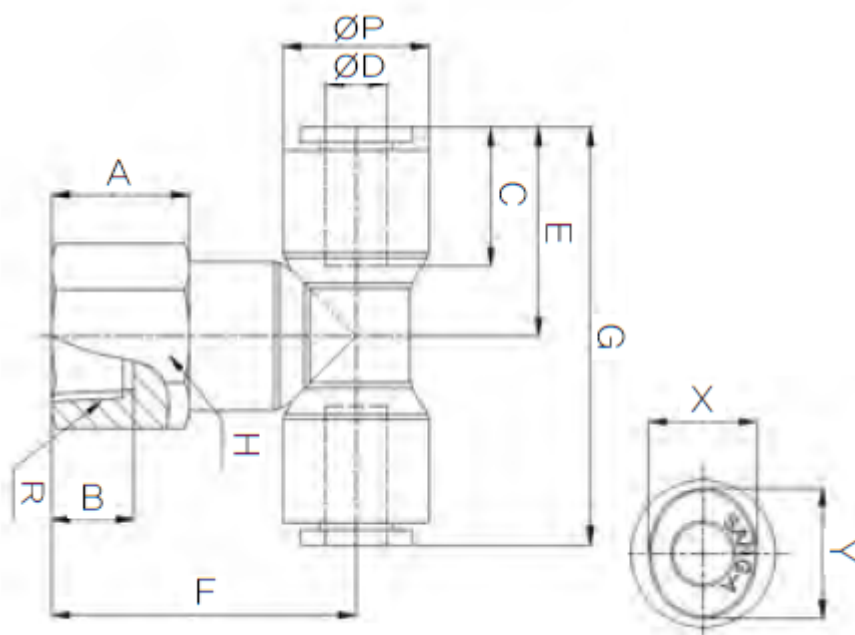

T- OPSCHROEF PIF Ø04-R1/4 PVDF

Product Images

Afmetingen

MODEL	ØD	ØP	A	B	C	E	F	G	R	H	X	Y
CR-PTF 04M5	4	11.8	8	5	14.5	18	22.4	36	M5	13	8.6	10.8
CR-PTF 0401	4	11.8	11	9	14.5	18	25.4	36	PT 1/8	13	8.6	10.8
CR-PTF 0402	4	11.8	14	12	14.5	18	28.4	36	PT 1/4	16	8.6	10.8
CR-PTF 06M5	6	14.7	8	5	15.6	20.6	24.7	41.2	M5	15	11	13
CR-PTF 0601	6	14.7	11	9	15.6	20.6	27.7	41.2	PT 1/8	15	11	13
CR-PTF 0602	6	14.7	14	12	15.6	20.6	30.7	41.2	PT 1/4	16	11	13
CR-PTF 0801	8	16.7	10	9	17.3	23.1	29	46.2	PT 1/8	17	13	15
CR-PTF 0802	8	16.7	14	12	17.3	23.1	33	46.2	PT 1/4	17	13	15
CR-PTF 0803	8	16.7	15	13	17.3	23.1	34	46.2	PT 3/8	19	13	15
CR-PTF 1002	10	19.3	14	12	19.4	25.8	34.8	51.6	PT 1/4	20	16	18.5
CR-PTF 1003	10	19.3	15	13	19.4	25.8	35.8	51.6	PT 3/8	20	16	18.5
CR-PTF 1004	10	19.3	19	16	19.4	25.8	39.8	51.6	PT 1/2	24	16	18.5
CR-PTF 1202	12	23.2	14	12	22.4	30.9	39	61.8	PT 1/4	24	19.5	22.5
CR-PTF 1203	12	23.2	15	13	22.4	30.9	40	61.8	PT 3/8	24	19.5	22.5
CR-PTF 1204	12	23.2	19	16	22.4	30.9	44	61.8	PT 1/2	24	19.5	22.5

Additional Information

EAN Code	8719426568064
Artikelnummer	CRPTF04-02
Aansluiting 1	Binnendraad
Merk	Sang-A
Fabrikant	Sang-A
Materiaal	PVDF
Diameter	4mm
Draadmaat 1	1/4"
Draadsoort 1	BSPT
Vorm	T