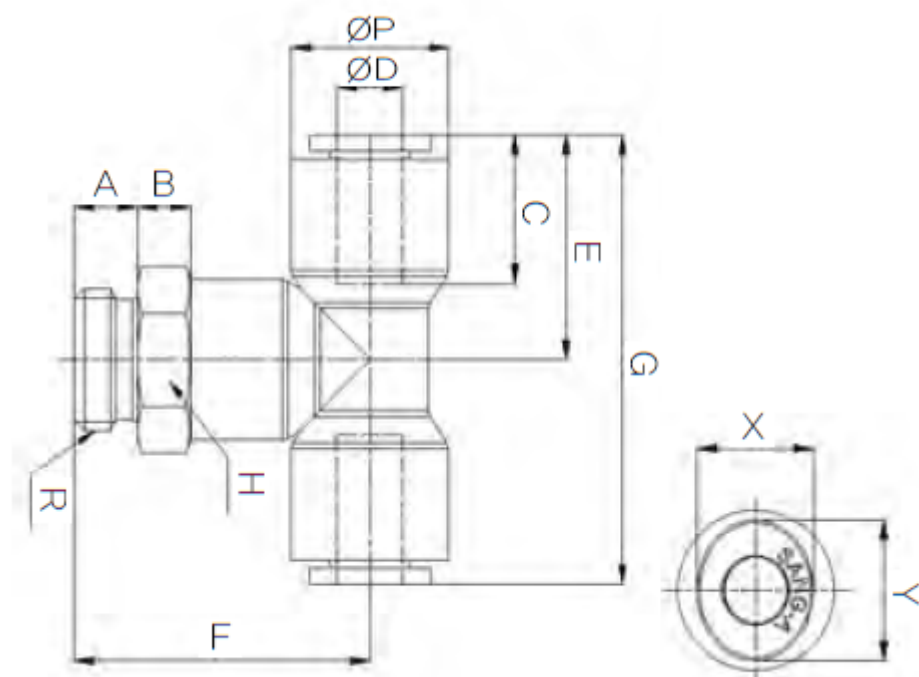

T- INSCHROEF PIF Ø12-G1/4 PVDF

Product Images

Omschrijving

De push-in fitting heeft een PVDF body, de draad is uitgevoerd in RVS316.

Afmetingen

MODEL	ØD	ØP	A	B	C	E	F	G	R	H	X	Y
CR-PT 04G01	4	11.8	5.3	8	14.5	18	27.7	36	PF 1/8	13	8.6	10.8
CR-PT 04G02	4	11.8	6	8	14.5	18	28.4	36	PF 1/4	17	8.6	10.8
CR-PT 06G01	6	14.7	5.3	8	15.6	20.6	30	41.2	PF 1/8	15	11	13
CR-PT 06G02	6	14.7	6	8	15.6	20.6	30.7	41.2	PF 1/4	17	11	13
CR-PT 08G01	8	16.7	5.3	8	17.3	23.1	32.3	46.2	PF 1/8	17	13	15
CR-PT 08G02	8	16.7	6	8	17.3	23.1	33	46.2	PF 1/4	17	13	15
CR-PT 08G03	8	16.7	7	8	17.3	23.1	34	46.2	PF 3/8	20	13	15
CR-PT 10G02	10	19.3	6	8	19.4	25.8	34.8	51.6	PF 1/4	20	16	18.5
CR-PT 10G03	10	19.3	7	8	19.4	25.8	35.8	51.6	PF 3/8	20	16	18.5
CR-PT 10G04	10	19.3	8.5	8	19.4	25.8	37.3	51.6	PF 1/2	24	16	18.5
CR-PT 12G02	12	23.2	6	8	22.4	30.9	39	61.8	PF 1/4	24	19.5	22.5
CR-PT 12G03	12	23.2	7	8	22.4	30.9	40	61.8	PF 3/8	24	19.5	22.5
CR-PT 12G04	12	23.2	8.5	8	22.4	30.9	41.5	61.8	PF 1/2	24	19.5	22.5

Additional Information

EAN Code	8719426566572
Artikelnummer	CRPT12-G02
Aansluiting 1	Buitendraad
Merk	Sang-A
Fabrikant	Sang-A
Materiaal	PVDF
Diameter	12mm
Draadmaat 1	1/4"
Draadsoort 1	BSPP
Vorm	T