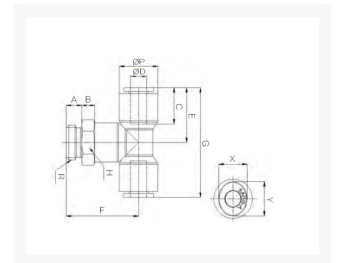

T- INSCHROEF PIF Ø12-G1/4 PVDF

Product Images

Omschrijving

De push-in fitting heeft een PVDF body, de draad is uitgevoerd in RVS316.

Afmetingen

MODEL	ØD	ØP	A	B	C	E	F	G	R	H	X	Y
CR-PT 04G01	4	11.8	5.3	8	14.5	18	27.7	36	PF 1/8	13	8.6	10.8
CR-PT 04G02	4	11.8	6	8	14.5	18	28.4	36	PF 1/4	17	8.6	10.8
CR-PT 06G01	6	14.7	5.3	8	15.6	20.6	30	41.2	PF 1/8	15	11	13
CR-PT 06G02	6	14.7	6	8	15.6	20.6	30.7	41.2	PF 1/4	17	11	13
CR-PT 08G01	8	16.7	5.3	8	17.3	23.1	32.3	46.2	PF 1/8	17	13	15
CR-PT 08G02	8	16.7	6	8	17.3	23.1	33	46.2	PF 1/4	17	13	15
CR-PT 08G03	8	16.7	7	8	17.3	23.1	34	46.2	PF 3/8	20	13	15
CR-PT 10G02	10	19.3	6	8	19.4	25.8	34.8	51.6	PF 1/4	20	16	18.5
CR-PT 10G03	10	19.3	7	8	19.4	25.8	35.8	51.6	PF 3/8	20	16	18.5
CR-PT 10G04	10	19.3	8.5	8	19.4	25.8	37.3	51.6	PF 1/2	24	16	18.5
CR-PT 12G02	12	23.2	6	8	22.4	30.9	39	61.8	PF 1/4	24	19.5	22.5
CR-PT 12G03	12	23.2	7	8	22.4	30.9	40	61.8	PF 3/8	24	19.5	22.5
CR-PT 12G04	12	23.2	8.5	8	22.4	30.9	41.5	61.8	PF 1/2	24	19.5	22.5

Additional Information

EAN Code	8719426566572
Artikelnummer	CRPT12-G02
Aansluiting 1	Buitendraad
Merk	Sang-A
Fabrikant	Sang-A
Materiaal	PVDF
Diameter	12mm
Draadmaat 1	1/4"
Draadsoort 1	BSPP
Vorm	T