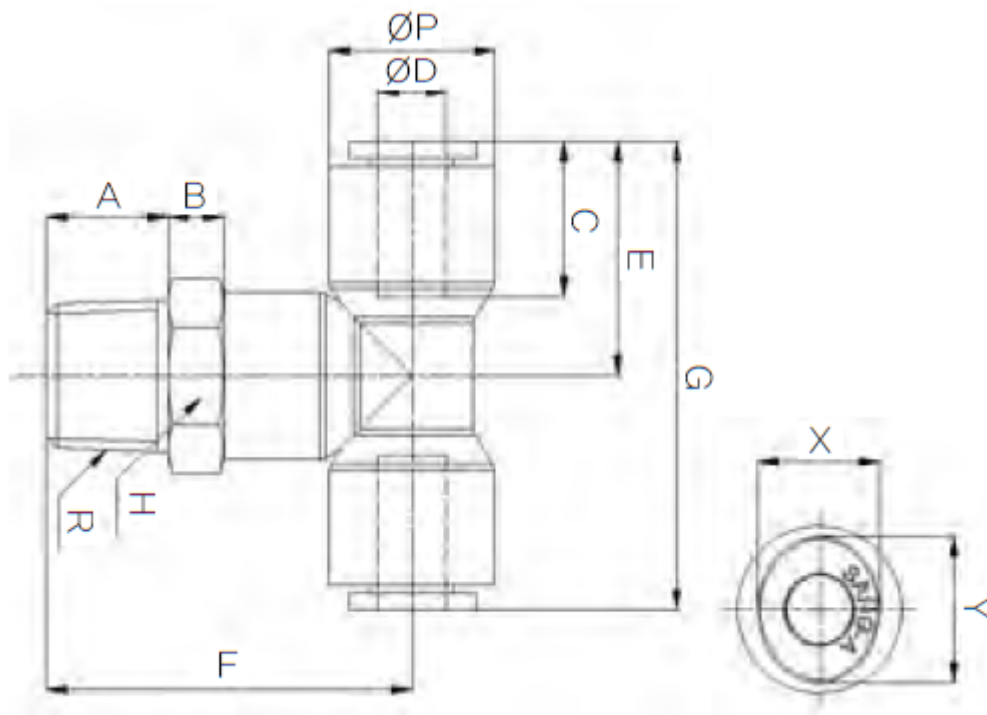

T- INSCHROEF PIF Ø10-R1/4 PVDF

Product Images

Omschrijving

De push-in fitting heeft een PVDF body, de draad is uitgevoerd in RVS316.

Afmetingen

MODEL	ØD	ØP	A	B	C	E	F	G	R	H	X	Y
CR-PT 04M5	4	11.8	4	8	14.5	18	26.4	36	M5	13	8.6	10.8
CR-PT 0401	4	11.8	8	8	14.5	18	30.4	36	PT 1/8	13	8.6	10.8
CR-PT 0402	4	11.8	11	8	14.5	18	33.4	36	PT 1/4	14	8.6	10.8
CR-PT 06M5	6	14.7	4	8	15.6	20.6	28.7	41.2	M5	15	11	13
CR-PT 0601	6	14.7	8	8	15.6	20.6	32.7	41.2	PT 1/8	15	11	13
CR-PT 0602	6	14.7	11	8	15.6	20.6	35.7	41.2	PT 1/4	15	11	13
CR-PT 0801	8	16.7	8	8	17.3	23.1	35	46.2	PT 1/8	17	13	15
CR-PT 0802	8	16.7	11	8	17.3	23.1	38	46.2	PT 1/4	17	13	15
CR-PT 0803	8	16.7	12	8	17.3	23.1	39	46.2	PT 3/8	17	13	15
CR-PT 1002	10	19.3	11	8	19.4	25.8	39.8	51.6	PT 1/4	20	16	18.5
CR-PT 1003	10	19.3	12	8	19.4	25.8	40.8	51.6	PT 3/8	20	16	18.5
CR-PT 1004	10	19.3	15	8	19.4	25.8	43.8	51.6	PT 1/2	21	16	18.5
CR-PT 1202	12	23.2	11	8	22.4	30.9	44	61.8	PT 1/4	24	19.5	22.5

CR-PT 1203	12	23.2	12	8	22.4	30.9	45	61.8	PT 3/8	24	19.5	22.5
CR-PT 1204	12	23.2	15	8	22.4	30.9	48	61.8	PT 1/2	24	19.5	22.5

Additional Information

EAN Code	8719426566480
Artikelnummer	CRPT10-02
Aansluiting 1	Buitendraad
Merk	Sang-A
Fabrikant	Sang-A
Materiaal	PVDF
Diameter	10mm
Draadmaat 1	1/4"
Draadsoort 1	BSPT
Vorm	T