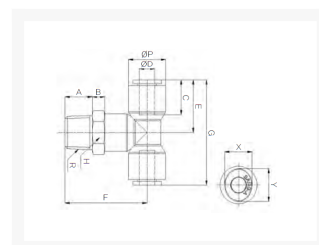

T- INSCHROEF PIF Ø10-R1/4 PVDF

Product Images

Omschrijving

De push-in fitting heeft een PVDF body, de draad is uitgevoerd in RVS316.

Afmetingen

MODEL	ØD	ØP	A	B	C	E	F	G	R	H	X	Y
CR-PT 04M5	4	11.8	4	8	14.5	18	26.4	36	M5	13	8.6	10.8
CR-PT 0401	4	11.8	8	8	14.5	18	30.4	36	PT 1/8	13	8.6	10.8
CR-PT 0402	4	11.8	11	8	14.5	18	33.4	36	PT 1/4	14	8.6	10.8
CR-PT 06M5	6	14.7	4	8	15.6	20.6	28.7	41.2	M5	15	11	13
CR-PT 0601	6	14.7	8	8	15.6	20.6	32.7	41.2	PT 1/8	15	11	13
CR-PT 0602	6	14.7	11	8	15.6	20.6	35.7	41.2	PT 1/4	15	11	13
CR-PT 0801	8	16.7	8	8	17.3	23.1	35	46.2	PT 1/8	17	13	15
CR-PT 0802	8	16.7	11	8	17.3	23.1	38	46.2	PT 1/4	17	13	15
CR-PT 0803	8	16.7	12	8	17.3	23.1	39	46.2	PT 3/8	17	13	15
CR-PT 1002	10	19.3	11	8	19.4	25.8	39.8	51.6	PT 1/4	20	16	18.5
CR-PT 1003	10	19.3	12	8	19.4	25.8	40.8	51.6	PT 3/8	20	16	18.5
CR-PT 1004	10	19.3	15	8	19.4	25.8	43.8	51.6	PT 1/2	21	16	18.5
CR-PT 1202	12	23.2	11	8	22.4	30.9	44	61.8	PT 1/4	24	19.5	22.5

CR-PT 1203	12	23.2	12	8	22.4	30.9	45	61.8	PT 3/8	24	19.5	22.5
CR-PT 1204	12	23.2	15	8	22.4	30.9	48	61.8	PT 1/2	24	19.5	22.5

Additional Information

EAN Code	8719426566480
Artikelnummer	CRPT10-02
Aansluiting 1	Buitendraad
Merk	Sang-A
Fabrikant	Sang-A
Materiaal	PVDF
Diameter	10mm
Draadmaat 1	1/4"
Draadsoort 1	BSPT
Vorm	T