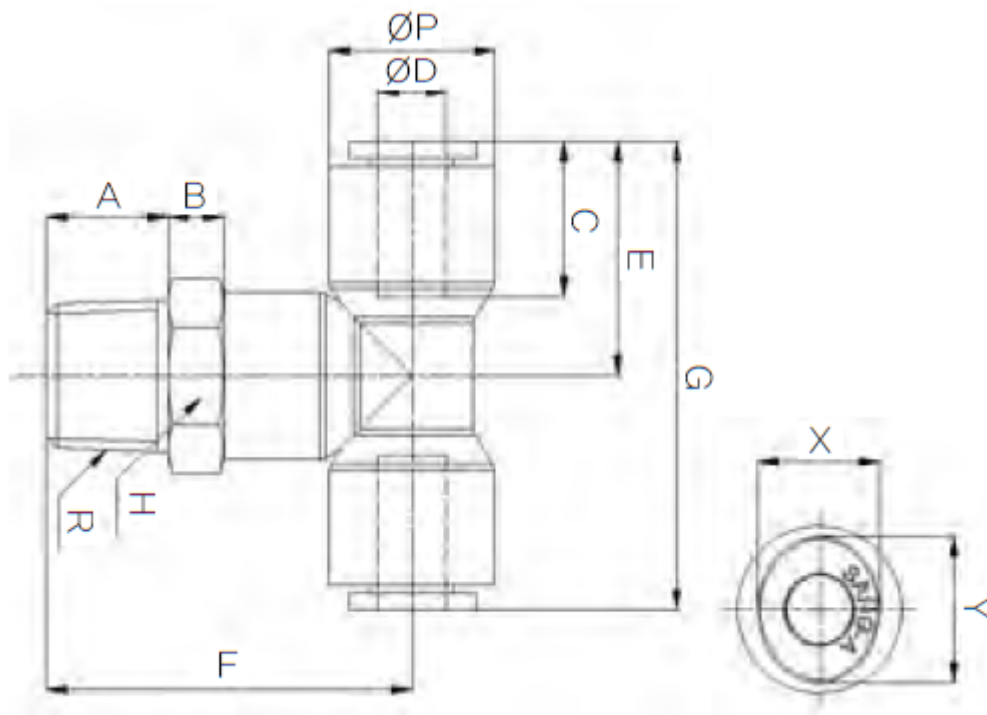

T- INSCHROEF PIF Ø06-M5 PVDF

Product Images

Omschrijving

De push-in fitting heeft een PVDF body, de draad is uitgevoerd in RVS316.

Afmetingen

MODEL	ØD	ØP	A	B	C	E	F	G	R	H	X	Y
CR-PT 04M5	4	11.8	4	8	14.5	18	26.4	36	M5	13	8.6	10.8
CR-PT 0401	4	11.8	8	8	14.5	18	30.4	36	PT 1/8	13	8.6	10.8
CR-PT 0402	4	11.8	11	8	14.5	18	33.4	36	PT 1/4	14	8.6	10.8
CR-PT 06M5	6	14.7	4	8	15.6	20.6	28.7	41.2	M5	15	11	13
CR-PT 0601	6	14.7	8	8	15.6	20.6	32.7	41.2	PT 1/8	15	11	13
CR-PT 0602	6	14.7	11	8	15.6	20.6	35.7	41.2	PT 1/4	15	11	13
CR-PT 0801	8	16.7	8	8	17.3	23.1	35	46.2	PT 1/8	17	13	15
CR-PT 0802	8	16.7	11	8	17.3	23.1	38	46.2	PT 1/4	17	13	15
CR-PT 0803	8	16.7	12	8	17.3	23.1	39	46.2	PT 3/8	17	13	15
CR-PT 1002	10	19.3	11	8	19.4	25.8	39.8	51.6	PT 1/4	20	16	18.5
CR-PT 1003	10	19.3	12	8	19.4	25.8	40.8	51.6	PT 3/8	20	16	18.5
CR-PT 1004	10	19.3	15	8	19.4	25.8	43.8	51.6	PT 1/2	21	16	18.5
CR-PT 1202	12	23.2	11	8	22.4	30.9	44	61.8	PT 1/4	24	19.5	22.5

CR-PT 1203	12	23.2	12	8	22.4	30.9	45	61.8	PT 3/8	24	19.5	22.5
CR-PT 1204	12	23.2	15	8	22.4	30.9	48	61.8	PT 1/2	24	19.5	22.5

Additional Information

EAN Code	8719426566374
Artikelnummer	CRPT06-M5
Aansluiting 1	Buitendraad
Merk	Sang-A
Fabrikant	Sang-A
Materiaal	PVDF
Diameter	6mm
Draadmaat 1	M5
Draadsoort 1	Metrisch
Vorm	T