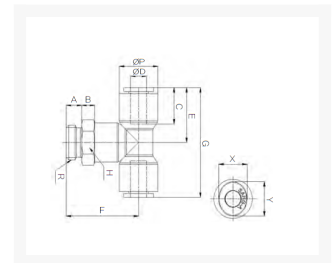

T- INSCHROEF PIF Ø06-M5 PVDF

Product Images

Omschrijving

De push-in fitting heeft een PVDF body, de draad is uitgevoerd in RVS316.

Afmetingen

MODEL	ØD	ØP	A	B	C	E	F	G	R	H	X	Y
CR-PT 04M5	4	11.8	4	8	14.5	18	26.4	36	M5	13	8.6	10.8
CR-PT 0401	4	11.8	8	8	14.5	18	30.4	36	PT 1/8	13	8.6	10.8
CR-PT 0402	4	11.8	11	8	14.5	18	33.4	36	PT 1/4	14	8.6	10.8
CR-PT 06M5	6	14.7	4	8	15.6	20.6	28.7	41.2	M5	15	11	13
CR-PT 0601	6	14.7	8	8	15.6	20.6	32.7	41.2	PT 1/8	15	11	13
CR-PT 0602	6	14.7	11	8	15.6	20.6	35.7	41.2	PT 1/4	15	11	13
CR-PT 0801	8	16.7	8	8	17.3	23.1	35	46.2	PT 1/8	17	13	15
CR-PT 0802	8	16.7	11	8	17.3	23.1	38	46.2	PT 1/4	17	13	15
CR-PT 0803	8	16.7	12	8	17.3	23.1	39	46.2	PT 3/8	17	13	15
CR-PT 1002	10	19.3	11	8	19.4	25.8	39.8	51.6	PT 1/4	20	16	18.5
CR-PT 1003	10	19.3	12	8	19.4	25.8	40.8	51.6	PT 3/8	20	16	18.5
CR-PT 1004	10	19.3	15	8	19.4	25.8	43.8	51.6	PT 1/2	21	16	18.5
CR-PT 1202	12	23.2	11	8	22.4	30.9	44	61.8	PT 1/4	24	19.5	22.5

CR-PT 1203	12	23.2	12	8	22.4	30.9	45	61.8	PT 3/8	24	19.5	22.5
CR-PT 1204	12	23.2	15	8	22.4	30.9	48	61.8	PT 1/2	24	19.5	22.5

Additional Information

EAN Code	8719426566374
Artikelnummer	CRPT06-M5
Aansluiting 1	Buitendraad
Merk	Sang-A
Fabrikant	Sang-A
Materiaal	PVDF
Diameter	6mm
Draadmaat 1	M5
Draadsoort 1	Metrisch
Vorm	T