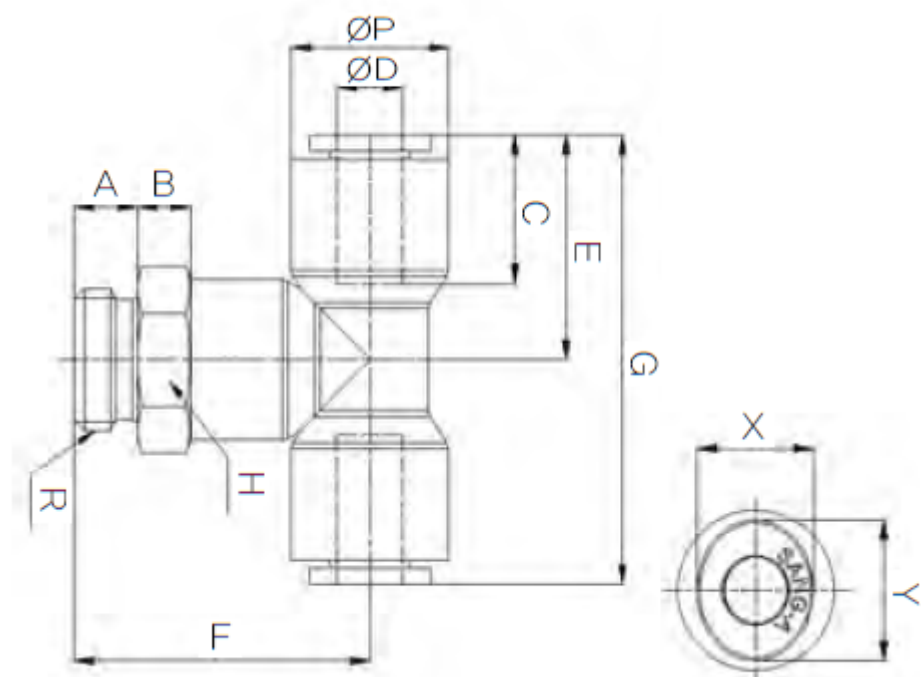

T- INSCHROEF PIF Ø06-G1/4 PVDF

Product Images

Omschrijving

De push-in fitting heeft een PVDF body, de draad is uitgevoerd in RVS316.

Afmetingen

MODEL	ØD	ØP	A	B	C	E	F	G	R	H	X	Y
CR-PT 04G01	4	11.8	5.3	8	14.5	18	27.7	36	PF 1/8	13	8.6	10.8
CR-PT 04G02	4	11.8	6	8	14.5	18	28.4	36	PF 1/4	17	8.6	10.8
CR-PT 06G01	6	14.7	5.3	8	15.6	20.6	30	41.2	PF 1/8	15	11	13
CR-PT 06G02	6	14.7	6	8	15.6	20.6	30.7	41.2	PF 1/4	17	11	13
CR-PT 08G01	8	16.7	5.3	8	17.3	23.1	32.3	46.2	PF 1/8	17	13	15
CR-PT 08G02	8	16.7	6	8	17.3	23.1	33	46.2	PF 1/4	17	13	15
CR-PT 08G03	8	16.7	7	8	17.3	23.1	34	46.2	PF 3/8	20	13	15
CR-PT 10G02	10	19.3	6	8	19.4	25.8	34.8	51.6	PF 1/4	20	16	18.5
CR-PT 10G03	10	19.3	7	8	19.4	25.8	35.8	51.6	PF 3/8	20	16	18.5
CR-PT 10G04	10	19.3	8.5	8	19.4	25.8	37.3	51.6	PF 1/2	24	16	18.5
CR-PT 12G02	12	23.2	6	8	22.4	30.9	39	61.8	PF 1/4	24	19.5	22.5
CR-PT 12G03	12	23.2	7	8	22.4	30.9	40	61.8	PF 3/8	24	19.5	22.5
CR-PT 12G04	12	23.2	8.5	8	22.4	30.9	41.5	61.8	PF 1/2	24	19.5	22.5

Additional Information

EAN Code	8719426566411
Artikelnummer	CRPT06-G02
Aansluiting 1	Buitendraad
Merk	Sang-A
Fabrikant	Sang-A
Materiaal	PVDF
Diameter	6mm
Draadmaat 1	1/4"
Draadsoort 1	BSPP
Vorm	T