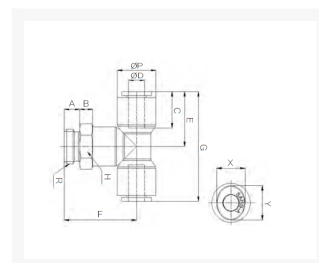

T- INSCHROEF PIF Ø06-G1/4 PVDF

Product Images

Omschrijving

De push-in fitting heeft een PVDF body, de draad is uitgevoerd in RVS316.

Afmetingen

MODEL	ØD	ØP	A	B	C	E	F	G	R	H	X	Y
CR-PT 04G01	4	11.8	5.3	8	14.5	18	27.7	36	PF 1/8	13	8.6	10.8
CR-PT 04G02	4	11.8	6	8	14.5	18	28.4	36	PF 1/4	17	8.6	10.8
CR-PT 06G01	6	14.7	5.3	8	15.6	20.6	30	41.2	PF 1/8	15	11	13
CR-PT 06G02	6	14.7	6	8	15.6	20.6	30.7	41.2	PF 1/4	17	11	13
CR-PT 08G01	8	16.7	5.3	8	17.3	23.1	32.3	46.2	PF 1/8	17	13	15
CR-PT 08G02	8	16.7	6	8	17.3	23.1	33	46.2	PF 1/4	17	13	15
CR-PT 08G03	8	16.7	7	8	17.3	23.1	34	46.2	PF 3/8	20	13	15
CR-PT 10G02	10	19.3	6	8	19.4	25.8	34.8	51.6	PF 1/4	20	16	18.5
CR-PT 10G03	10	19.3	7	8	19.4	25.8	35.8	51.6	PF 3/8	20	16	18.5
CR-PT 10G04	10	19.3	8.5	8	19.4	25.8	37.3	51.6	PF 1/2	24	16	18.5
CR-PT 12G02	12	23.2	6	8	22.4	30.9	39	61.8	PF 1/4	24	19.5	22.5
CR-PT 12G03	12	23.2	7	8	22.4	30.9	40	61.8	PF 3/8	24	19.5	22.5
CR-PT 12G04	12	23.2	8.5	8	22.4	30.9	41.5	61.8	PF 1/2	24	19.5	22.5

Additional Information

EAN Code	8719426566411
Artikelnummer	CRPT06-G02
Aansluiting 1	Buitendraad
Merk	Sang-A
Fabrikant	Sang-A
Materiaal	PVDF
Diameter	6mm
Draadmaat 1	1/4"
Draadsoort 1	BSPP
Vorm	T