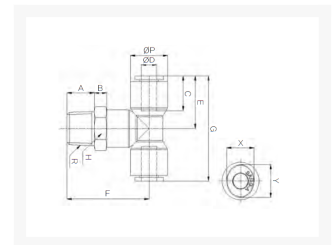

# T- INSCHROEF PIF Ø06-R1/4 PVDF

## Omschrijving

De push-in fitting heeft een PVDF body, de draad is uitgevoerd in RVS316.

## Afmetingen

MODEL	ØD	ØP	A	B	C	E	F	G	R	H	X	Y
CR-PT 04M5	4	11.8	4	8	14.5	18	26.4	36	M5	13	8.6	10.8
CR-PT 0401	4	11.8	8	8	14.5	18	30.4	36	PT 1/8	13	8.6	10.8
CR-PT 0402	4	11.8	11	8	14.5	18	33.4	36	PT 1/4	14	8.6	10.8
CR-PT 06M5	6	14.7	4	8	15.6	20.6	28.7	41.2	M5	15	11	13
CR-PT 0601	6	14.7	8	8	15.6	20.6	32.7	41.2	PT 1/8	15	11	13
CR-PT 0602	6	14.7	11	8	15.6	20.6	35.7	41.2	PT 1/4	15	11	13
CR-PT 0801	8	16.7	8	8	17.3	23.1	35	46.2	PT 1/8	17	13	15
CR-PT 0802	8	16.7	11	8	17.3	23.1	38	46.2	PT 1/4	17	13	15
CR-PT 0803	8	16.7	12	8	17.3	23.1	39	46.2	PT 3/8	17	13	15
CR-PT 1002	10	19.3	11	8	19.4	25.8	39.8	51.6	PT 1/4	20	16	18.5
CR-PT 1003	10	19.3	12	8	19.4	25.8	40.8	51.6	PT 3/8	20	16	18.5
CR-PT 1004	10	19.3	15	8	19.4	25.8	43.8	51.6	PT 1/2	21	16	18.5
CR-PT 1202	12	23.2	11	8	22.4	30.9	44	61.8	PT 1/4	24	19.5	22.5

## Additional Information

---

EAN Code	8719426566398
Artikelnummer	CRPT06-02
Aansluiting 1	Buitendraad
Merk	Sang-A
Fabrikant	Sang-A
Materiaal	PVDF
Diameter	6mm
Draadmaat 1	1/4"
Draadsoort 1	BSPT
Vorm	T