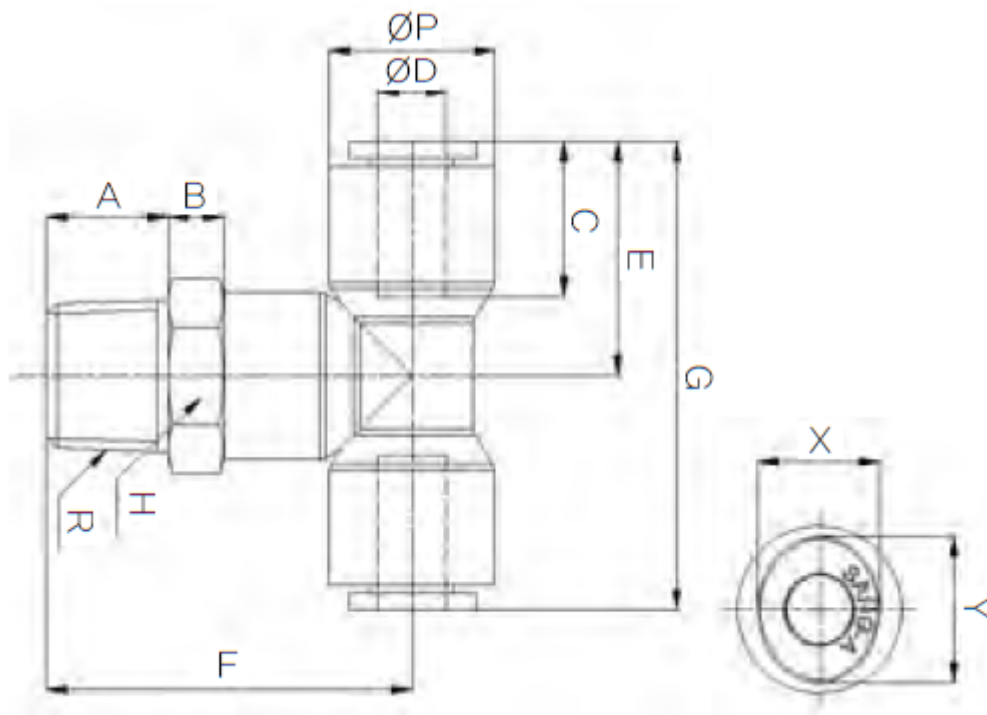

## Omschrijving

De push-in fitting heeft een PVDF body, de draad is uitgevoerd in RVS316.

## Afmetingen

MODEL	ØD	ØP	A	B	C	E	F	G	R	H	X	Y
CR-PT 04M5	4	11.8	4	8	14.5	18	26.4	36	M5	13	8.6	10.8
CR-PT 0401	4	11.8	8	8	14.5	18	30.4	36	PT 1/8	13	8.6	10.8
CR-PT 0402	4	11.8	11	8	14.5	18	33.4	36	PT 1/4	14	8.6	10.8
CR-PT 06M5	6	14.7	4	8	15.6	20.6	28.7	41.2	M5	15	11	13
CR-PT 0601	6	14.7	8	8	15.6	20.6	32.7	41.2	PT 1/8	15	11	13
CR-PT 0602	6	14.7	11	8	15.6	20.6	35.7	41.2	PT 1/4	15	11	13
CR-PT 0801	8	16.7	8	8	17.3	23.1	35	46.2	PT 1/8	17	13	15
CR-PT 0802	8	16.7	11	8	17.3	23.1	38	46.2	PT 1/4	17	13	15
CR-PT 0803	8	16.7	12	8	17.3	23.1	39	46.2	PT 3/8	17	13	15
CR-PT 1002	10	19.3	11	8	19.4	25.8	39.8	51.6	PT 1/4	20	16	18.5
CR-PT 1003	10	19.3	12	8	19.4	25.8	40.8	51.6	PT 3/8	20	16	18.5
CR-PT 1004	10	19.3	15	8	19.4	25.8	43.8	51.6	PT 1/2	21	16	18.5
CR-PT 1202	12	23.2	11	8	22.4	30.9	44	61.8	PT 1/4	24	19.5	22.5

CR-PT 1203	12	23.2	12	8	22.4	30.9	45	61.8	PT 3/8	24	19.5	22.5
CR-PT 1204	12	23.2	15	8	22.4	30.9	48	61.8	PT 1/2	24	19.5	22.5

## Additional Information

---

EAN Code	8719426566398
Artikelnummer	CRPT06-02
Aansluiting 1	Buitendraad
Merk	Sang-A
Fabrikant	Sang-A
Materiaal	PVDF
Diameter	6mm
Draadmaat 1	1/4"
Draadsoort 1	BSPT
Vorm	T