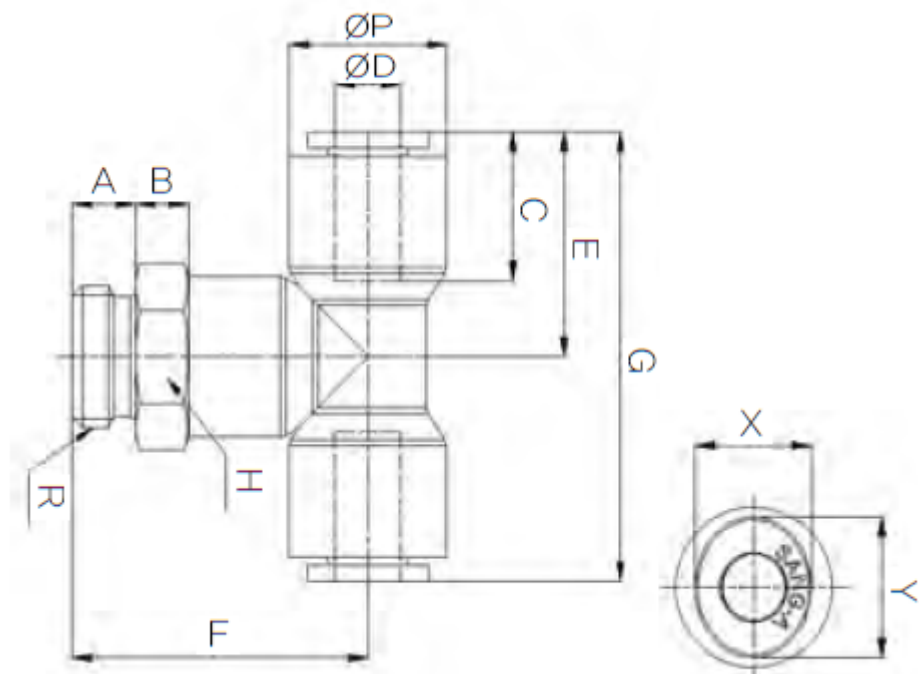

# T- INSCHROEF PIF Ø04-G1/8 PVDF

## Omschrijving

De push-in fitting heeft een PVDF body, de draad is uitgevoerd in RVS316.

## Afmetingen

MODEL	ØD	ØP	A	B	C	E	F	G	R	H	X	Y
CR-PT 04G01	4	11.8	5.3	8	14.5	18	27.7	36	PF 1/8	13	8.6	10.8
CR-PT 04G02	4	11.8	6	8	14.5	18	28.4	36	PF 1/4	17	8.6	10.8
CR-PT 06G01	6	14.7	5.3	8	15.6	20.6	30	41.2	PF 1/8	15	11	13
CR-PT 06G02	6	14.7	6	8	15.6	20.6	30.7	41.2	PF 1/4	17	11	13
CR-PT 08G01	8	16.7	5.3	8	17.3	23.1	32.3	46.2	PF 1/8	17	13	15
CR-PT 08G02	8	16.7	6	8	17.3	23.1	33	46.2	PF 1/4	17	13	15
CR-PT 08G03	8	16.7	7	8	17.3	23.1	34	46.2	PF 3/8	20	13	15
CR-PT 10G02	10	19.3	6	8	19.4	25.8	34.8	51.6	PF 1/4	20	16	18.5
CR-PT 10G03	10	19.3	7	8	19.4	25.8	35.8	51.6	PF 3/8	20	16	18.5
CR-PT 10G04	10	19.3	8.5	8	19.4	25.8	37.3	51.6	PF 1/2	24	16	18.5
CR-PT 12G02	12	23.2	6	8	22.4	30.9	39	61.8	PF 1/4	24	19.5	22.5
CR-PT 12G03	12	23.2	7	8	22.4	30.9	40	61.8	PF 3/8	24	19.5	22.5
CR-PT 12G04	12	23.2	8.5	8	22.4	30.9	41.5	61.8	PF 1/2	24	19.5	22.5

## Additional Information

---

EAN Code	8719426566350
Artikelnummer	CRPT04-G01
Aansluiting 1	Buitendraad
Merk	Sang-A
Fabrikant	Sang-A
Materiaal	PVDF
Diameter	4mm
Draadmaat 1	1/8"
Draadsoort 1	BSPP
Vorm	T