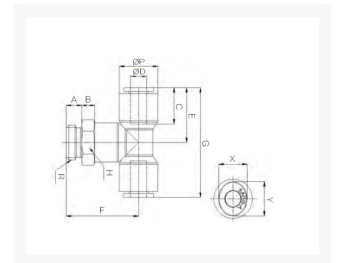

# T- INSCHROEF PIF Ø04-G1/8 PVDF

## Omschrijving

De push-in fitting heeft een PVDF body, de draad is uitgevoerd in RVS316.

## Afmetingen

MODEL	ØD	ØP	A	B	C	E	F	G	R	H	X	Y
CR-PT 04G01	4	11.8	5.3	8	14.5	18	27.7	36	PF 1/8	13	8.6	10.8
CR-PT 04G02	4	11.8	6	8	14.5	18	28.4	36	PF 1/4	17	8.6	10.8
CR-PT 06G01	6	14.7	5.3	8	15.6	20.6	30	41.2	PF 1/8	15	11	13
CR-PT 06G02	6	14.7	6	8	15.6	20.6	30.7	41.2	PF 1/4	17	11	13
CR-PT 08G01	8	16.7	5.3	8	17.3	23.1	32.3	46.2	PF 1/8	17	13	15
CR-PT 08G02	8	16.7	6	8	17.3	23.1	33	46.2	PF 1/4	17	13	15
CR-PT 08G03	8	16.7	7	8	17.3	23.1	34	46.2	PF 3/8	20	13	15
CR-PT 10G02	10	19.3	6	8	19.4	25.8	34.8	51.6	PF 1/4	20	16	18.5
CR-PT 10G03	10	19.3	7	8	19.4	25.8	35.8	51.6	PF 3/8	20	16	18.5
CR-PT 10G04	10	19.3	8.5	8	19.4	25.8	37.3	51.6	PF 1/2	24	16	18.5
CR-PT 12G02	12	23.2	6	8	22.4	30.9	39	61.8	PF 1/4	24	19.5	22.5
CR-PT 12G03	12	23.2	7	8	22.4	30.9	40	61.8	PF 3/8	24	19.5	22.5
CR-PT 12G04	12	23.2	8.5	8	22.4	30.9	41.5	61.8	PF 1/2	24	19.5	22.5

## Additional Information

---

EAN Code	8719426566350
Artikelnummer	CRPT04-G01
Aansluiting 1	Buitendraad
Merk	Sang-A
Fabrikant	Sang-A
Materiaal	PVDF
Diameter	4mm
Draadmaat 1	1/8"
Draadsoort 1	BSPP
Vorm	T