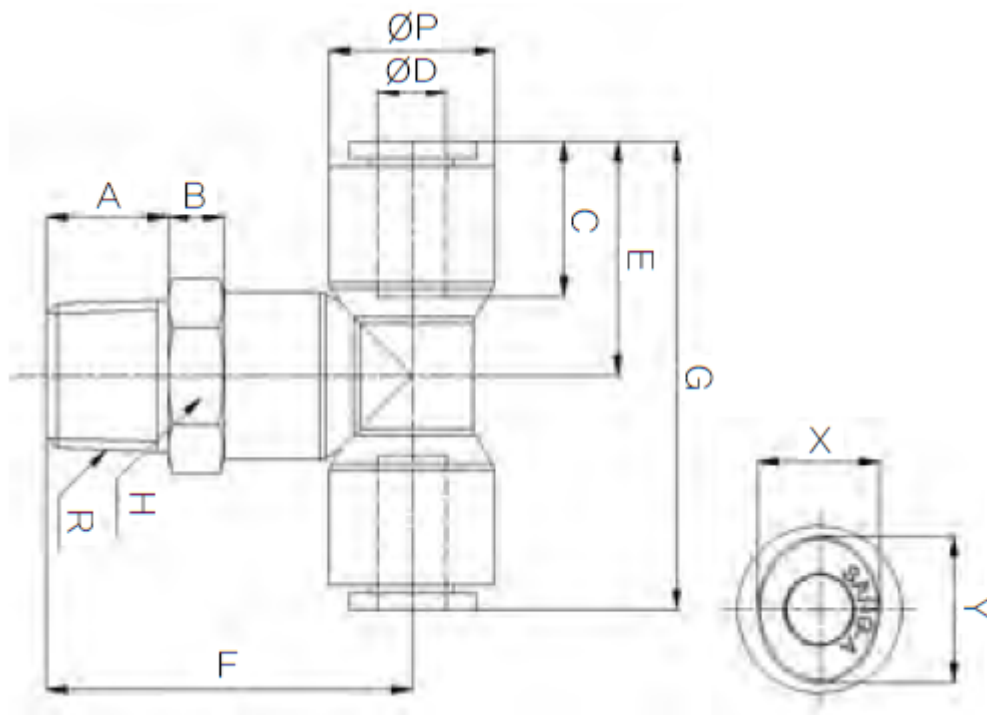

T-INSCHROEF PIF Ø04-R1/4 PVDF

Product Images

Omschrijving

De push-in fitting heeft een PVDF body, de draad is uitgevoerd in RVS316.

Afmetingen

MODEL	ØD	ØP	A	B	C	E	F	G	R	H	X	Y
CR-PT 04M5	4	11.8	4	8	14.5	18	26.4	36	M5	13	8.6	10.8
CR-PT 0401	4	11.8	8	8	14.5	18	30.4	36	PT 1/8	13	8.6	10.8
CR-PT 0402	4	11.8	11	8	14.5	18	33.4	36	PT 1/4	14	8.6	10.8
CR-PT 06M5	6	14.7	4	8	15.6	20.6	28.7	41.2	M5	15	11	13
CR-PT 0601	6	14.7	8	8	15.6	20.6	32.7	41.2	PT 1/8	15	11	13
CR-PT 0602	6	14.7	11	8	15.6	20.6	35.7	41.2	PT 1/4	15	11	13
CR-PT 0801	8	16.7	8	8	17.3	23.1	35	46.2	PT 1/8	17	13	15
CR-PT 0802	8	16.7	11	8	17.3	23.1	38	46.2	PT 1/4	17	13	15
CR-PT 0803	8	16.7	12	8	17.3	23.1	39	46.2	PT 3/8	17	13	15
CR-PT 1002	10	19.3	11	8	19.4	25.8	39.8	51.6	PT 1/4	20	16	18.5
CR-PT 1003	10	19.3	12	8	19.4	25.8	40.8	51.6	PT 3/8	20	16	18.5
CR-PT 1004	10	19.3	15	8	19.4	25.8	43.8	51.6	PT 1/2	21	16	18.5
CR-PT 1202	12	23.2	11	8	22.4	30.9	44	61.8	PT 1/4	24	19.5	22.5

CR-PT 1203	12	23.2	12	8	22.4	30.9	45	61.8	PT 3/8	24	19.5	22.5
CR-PT 1204	12	23.2	15	8	22.4	30.9	48	61.8	PT 1/2	24	19.5	22.5

Additional Information

EAN Code	8719426566343
Artikelnummer	CRPT04-02
Aansluiting 1	Buitendraad
Merk	Sang-A
Fabrikant	Sang-A
Materiaal	PVDF
Diameter	4mm
Draadmaat 1	1/4"
Draadsoort 1	BSPT
Vorm	T