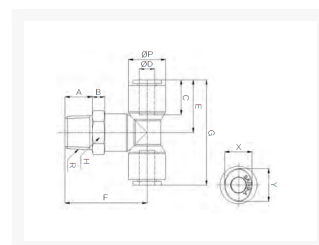

T-INSCHROEF PIF Ø04-R1/4 PVDF

Product Images

Omschrijving

De push-in fitting heeft een PVDF body, de draad is uitgevoerd in RVS316.

Afmetingen

MODEL	ØD	ØP	A	B	C	E	F	G	R	H	X	Y
CR-PT 04M5	4	11.8	4	8	14.5	18	26.4	36	M5	13	8.6	10.8
CR-PT 0401	4	11.8	8	8	14.5	18	30.4	36	PT 1/8	13	8.6	10.8
CR-PT 0402	4	11.8	11	8	14.5	18	33.4	36	PT 1/4	14	8.6	10.8
CR-PT 06M5	6	14.7	4	8	15.6	20.6	28.7	41.2	M5	15	11	13
CR-PT 0601	6	14.7	8	8	15.6	20.6	32.7	41.2	PT 1/8	15	11	13
CR-PT 0602	6	14.7	11	8	15.6	20.6	35.7	41.2	PT 1/4	15	11	13
CR-PT 0801	8	16.7	8	8	17.3	23.1	35	46.2	PT 1/8	17	13	15
CR-PT 0802	8	16.7	11	8	17.3	23.1	38	46.2	PT 1/4	17	13	15
CR-PT 0803	8	16.7	12	8	17.3	23.1	39	46.2	PT 3/8	17	13	15
CR-PT 1002	10	19.3	11	8	19.4	25.8	39.8	51.6	PT 1/4	20	16	18.5
CR-PT 1003	10	19.3	12	8	19.4	25.8	40.8	51.6	PT 3/8	20	16	18.5
CR-PT 1004	10	19.3	15	8	19.4	25.8	43.8	51.6	PT 1/2	21	16	18.5
CR-PT 1202	12	23.2	11	8	22.4	30.9	44	61.8	PT 1/4	24	19.5	22.5

CR-PT 1203	12	23.2	12	8	22.4	30.9	45	61.8	PT 3/8	24	19.5	22.5
CR-PT 1204	12	23.2	15	8	22.4	30.9	48	61.8	PT 1/2	24	19.5	22.5

Additional Information

EAN Code	8719426566343
Artikelnummer	CRPT04-02
Aansluiting 1	Buitendraad
Merk	Sang-A
Fabrikant	Sang-A
Materiaal	PVDF
Diameter	4mm
Draadmaat 1	1/4"
Draadsoort 1	BSPT
Vorm	T