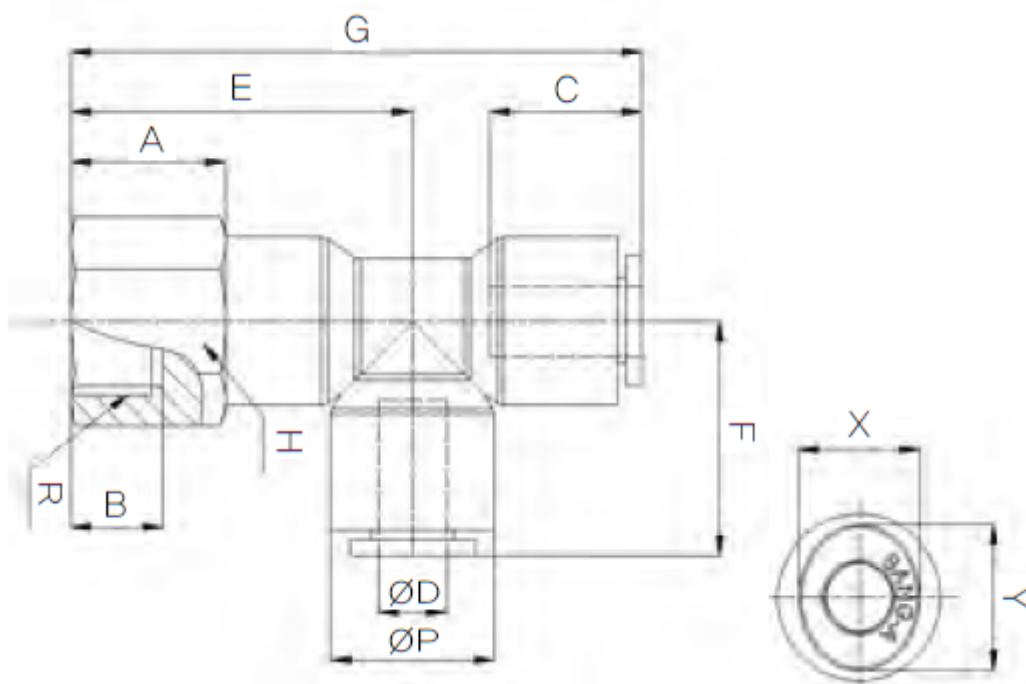

## Afmetingen

MODEL	ØD	ØP	A	B	C	E	F	G	R	H	X	Y
CR-PSTF 04G01	4	11.8	11	9	14.5	25.4	18	43.4	PF 1/8	13	8.6	10.8
CR-PSTF 04G02	4	11.8	14	12	14.5	28.4	18	46.4	PF 1/4	17	8.6	10.8
CR-PSTF 06G01	6	14.7	10	9	15.6	26.87	20.6	47.47	PF 1/8	15	11	13
CR-PSTF 06G02	6	14.7	14	12	15.6	30.7	20.6	51.3	PF 1/4	16	11	13
CR-PSTF 08G01	8	16.7	10	9	17.3	29	23.1	52.1	PF 1/8	17	13	15
CR-PSTF 08G02	8	16.7	14	12	17.3	33	23.1	56.1	PF 1/4	17	13	15
CR-PSTF 08G03	8	16.7	15	13	17.3	34	23.1	57.1	PF 3/8	19	13	15
CR-PSTF 10G02	10	19.3	14	12	19.4	34.8	25.8	60.6	PF 1/4	20	16	18.5
CR-PSTF 10G03	10	19.3	15	13	19.4	35.8	25.8	61.6	PF 3/8	20	16	18.5
CR-PSTF 10G04	10	19.3	19	16	19.4	39.8	25.8	65.6	PF 1/2	24	16	18.5
CR-PSTF 12G02	12	23.2	14	12	22.4	39	30.9	69.9	PF 1/4	24	19.5	22.5
CR-PSTF 12G03	12	23.2	15	13	22.4	40	30.9	70.9	PF 3/8	24	19.5	22.5
CR-PSTF 12G04	12	23.2	19	16	22.4	44	30.9	74.9	PF 1/2	24	19.5	22.5

## Additional Information

---

EAN Code	8719426568743
Artikelnummer	CRPSTF12-G04
Aansluiting 1	Binnendraad
Merk	Sang-A
Fabrikant	Sang-A
Materiaal	PVDF
Diameter	12mm
Draadmaat 1	1/2"
Draadsoort 1	BSPP
Vorm	L