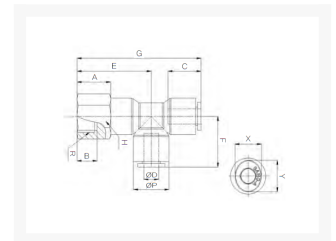

## Afmetingen

MODEL	ØD	ØP	A	B	C	E	F	G	R	H	X	Y
CR-PSTF 04G01	4	11.8	11	9	14.5	25.4	18	43.4	PF 1/8	13	8.6	10.8
CR-PSTF 04G02	4	11.8	14	12	14.5	28.4	18	46.4	PF 1/4	17	8.6	10.8
CR-PSTF 06G01	6	14.7	10	9	15.6	26.87	20.6	47.47	PF 1/8	15	11	13
CR-PSTF 06G02	6	14.7	14	12	15.6	30.7	20.6	51.3	PF 1/4	16	11	13
CR-PSTF 08G01	8	16.7	10	9	17.3	29	23.1	52.1	PF 1/8	17	13	15
CR-PSTF 08G02	8	16.7	14	12	17.3	33	23.1	56.1	PF 1/4	17	13	15
CR-PSTF 08G03	8	16.7	15	13	17.3	34	23.1	57.1	PF 3/8	19	13	15
CR-PSTF 10G02	10	19.3	14	12	19.4	34.8	25.8	60.6	PF 1/4	20	16	18.5
CR-PSTF 10G03	10	19.3	15	13	19.4	35.8	25.8	61.6	PF 3/8	20	16	18.5
CR-PSTF 10G04	10	19.3	19	16	19.4	39.8	25.8	65.6	PF 1/2	24	16	18.5
CR-PSTF 12G02	12	23.2	14	12	22.4	39	30.9	69.9	PF 1/4	24	19.5	22.5
CR-PSTF 12G03	12	23.2	15	13	22.4	40	30.9	70.9	PF 3/8	24	19.5	22.5
CR-PSTF 12G04	12	23.2	19	16	22.4	44	30.9	74.9	PF 1/2	24	19.5	22.5

## Additional Information

---

EAN Code	8719426568743
Artikelnummer	CRPSTF12-G04
Aansluiting 1	Binnendraad
Merk	Sang-A
Fabrikant	Sang-A
Materiaal	PVDF
Diameter	12mm
Draadmaat 1	1/2"
Draadsoort 1	BSPP
Vorm	L