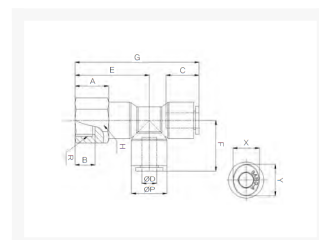

## Afmetingen

MODEL	ØD	ØP	A	B	C	E	F	G	R	H	X	Y
CR-PSTF 04G01	4	11.8	11	9	14.5	25.4	18	43.4	PF 1/8	13	8.6	10.8
CR-PSTF 04G02	4	11.8	14	12	14.5	28.4	18	46.4	PF 1/4	17	8.6	10.8
CR-PSTF 06G01	6	14.7	10	9	15.6	26.87	20.6	47.47	PF 1/8	15	11	13
CR-PSTF 06G02	6	14.7	14	12	15.6	30.7	20.6	51.3	PF 1/4	16	11	13
CR-PSTF 08G01	8	16.7	10	9	17.3	29	23.1	52.1	PF 1/8	17	13	15
CR-PSTF 08G02	8	16.7	14	12	17.3	33	23.1	56.1	PF 1/4	17	13	15
CR-PSTF 08G03	8	16.7	15	13	17.3	34	23.1	57.1	PF 3/8	19	13	15
CR-PSTF 10G02	10	19.3	14	12	19.4	34.8	25.8	60.6	PF 1/4	20	16	18.5
CR-PSTF 10G03	10	19.3	15	13	19.4	35.8	25.8	61.6	PF 3/8	20	16	18.5
CR-PSTF 10G04	10	19.3	19	16	19.4	39.8	25.8	65.6	PF 1/2	24	16	18.5
CR-PSTF 12G02	12	23.2	14	12	22.4	39	30.9	69.9	PF 1/4	24	19.5	22.5
CR-PSTF 12G03	12	23.2	15	13	22.4	40	30.9	70.9	PF 3/8	24	19.5	22.5
CR-PSTF 12G04	12	23.2	19	16	22.4	44	30.9	74.9	PF 1/2	24	19.5	22.5

## Additional Information

---

EAN Code	8719426568736
Artikelnummer	CRPSTF12-G03
Aansluiting 1	Binnendraad
Merk	Sang-A
Fabrikant	Sang-A
Materiaal	PVDF
Diameter	12mm
Draadmaat 1	3/8"
Draadsoort 1	BSPP
Vorm	L