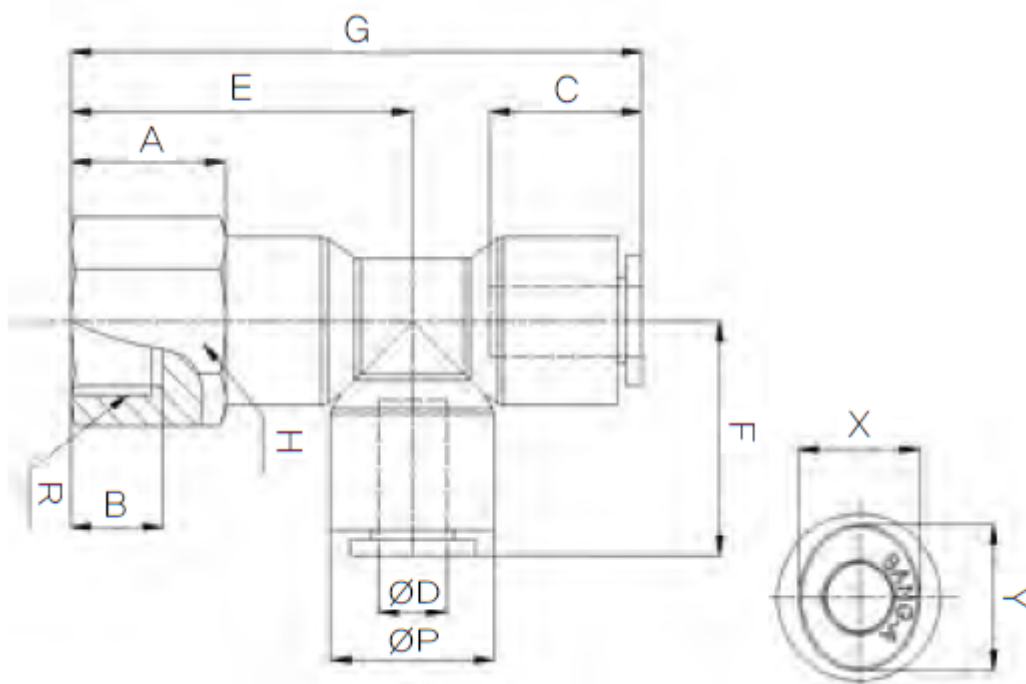

## Afmetingen

MODEL	ØD	ØP	A	B	C	E	F	G	R	H	X	Y
CR-PSTF 04G01	4	11.8	11	9	14.5	25.4	18	43.4	PF 1/8	13	8.6	10.8
CR-PSTF 04G02	4	11.8	14	12	14.5	28.4	18	46.4	PF 1/4	17	8.6	10.8
CR-PSTF 06G01	6	14.7	10	9	15.6	26.87	20.6	47.47	PF 1/8	15	11	13
CR-PSTF 06G02	6	14.7	14	12	15.6	30.7	20.6	51.3	PF 1/4	16	11	13
CR-PSTF 08G01	8	16.7	10	9	17.3	29	23.1	52.1	PF 1/8	17	13	15
CR-PSTF 08G02	8	16.7	14	12	17.3	33	23.1	56.1	PF 1/4	17	13	15
CR-PSTF 08G03	8	16.7	15	13	17.3	34	23.1	57.1	PF 3/8	19	13	15
CR-PSTF 10G02	10	19.3	14	12	19.4	34.8	25.8	60.6	PF 1/4	20	16	18.5
CR-PSTF 10G03	10	19.3	15	13	19.4	35.8	25.8	61.6	PF 3/8	20	16	18.5
CR-PSTF 10G04	10	19.3	19	16	19.4	39.8	25.8	65.6	PF 1/2	24	16	18.5
CR-PSTF 12G02	12	23.2	14	12	22.4	39	30.9	69.9	PF 1/4	24	19.5	22.5
CR-PSTF 12G03	12	23.2	15	13	22.4	40	30.9	70.9	PF 3/8	24	19.5	22.5
CR-PSTF 12G04	12	23.2	19	16	22.4	44	30.9	74.9	PF 1/2	24	19.5	22.5

## Additional Information

---

EAN Code	8719426568736
Artikelnummer	CRPSTF12-G03
Aansluiting 1	Binnendraad
Merk	Sang-A
Fabrikant	Sang-A
Materiaal	PVDF
Diameter	12mm
Draadmaat 1	3/8"
Draadsoort 1	BSPP
Vorm	L