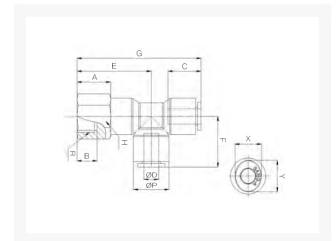

L-OPSCHROEF PIF Ø12-R3/8 PVDF

Product Images

Afmetingen

MODEL	ØD	ØP	A	B	C	E	F	G	R	H	X	Y
CR-PSTF 04M5	4	11.8	8	5	14.5	22.4	18	40.4	M5	13	8.6	10.8
CR-PSTF 0401	4	11.8	11	9	14.5	25.4	18	43.4	PT 1/8	13	8.6	10.8
CR-PSTF 0402	4	11.8	14	12	14.5	28.4	18	46.4	PT 1/4	16	8.6	10.8
CR-PSTF 06M5	6	14.7	8	5	15.6	24.7	20.6	45.3	M5	15	11	13
CR-PSTF 0601	6	14.7	11	9	15.6	27.7	20.6	48.3	PT 1/8	15	11	13
CR-PSTF 0602	6	14.7	14	12	15.6	30.7	20.6	51.3	PT 1/4	16	11	13
CR-PSTF 0801	8	16.7	10	9	17.3	29	23.1	52.1	PT 1/8	17	13	15
CR-PSTF 0802	8	16.7	14	12	17.3	33	23.1	56.1	PT 1/4	17	13	15
CR-PSTF 0803	8	16.7	15	13	17.3	34	23.1	57.1	PT 3/8	19	13	15
CR-PSTF 1002	10	19.3	14	12	19.4	34.8	25.8	60.6	PT 1/4	20	16	18.5
CR-PSTF 1003	10	19.3	15	13	19.4	35.8	25.8	61.6	PT 3/8	20	16	18.5
CR-PSTF 1004	10	19.3	19	16	19.4	39.8	25.8	65.6	PT 1/2	24	16	18.5
CR-PSTF 1202	12	23.2	14	12	22.4	39	30.9	69.9	PT 1/4	24	19.5	22.5
CR-PSTF 1203	12	23.2	15	13	22.4	40	30.9	70.9	PT 3/8	24	19.5	22.5
CR-PSTF 1204	12	23.2	19	16	22.4	44	30.9	74.9	PT 1/2	24	19.5	22.5

Additional Information

EAN Code	8719426568705
Artikelnummer	CRPSTF12-03
Aansluiting 1	Binnendraad
Merk	Sang-A
Fabrikant	Sang-A
Materiaal	PVDF
Diameter	12mm
Draadmaat 1	3/8"
Draadsoort 1	BSPT
Vorm	L