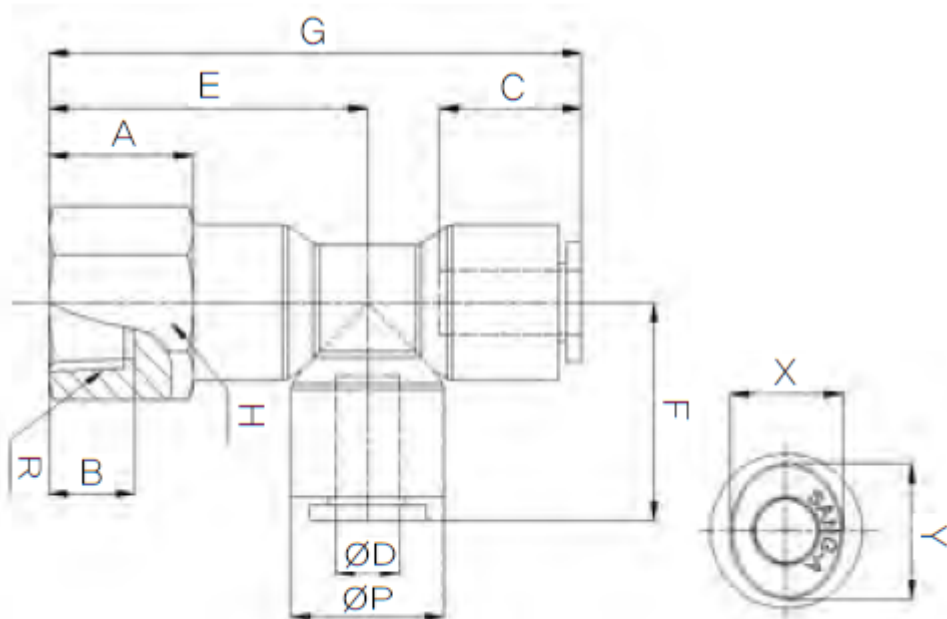

L-OPSCHROEF PIF Ø12-R3/8 PVDF

Product Images

Afmetingen

MODEL	ØD	ØP	A	B	C	E	F	G	R	H	X	Y
CR-PSTF 04M5	4	11.8	8	5	14.5	22.4	18	40.4	M5	13	8.6	10.8
CR-PSTF 0401	4	11.8	11	9	14.5	25.4	18	43.4	PT 1/8	13	8.6	10.8
CR-PSTF 0402	4	11.8	14	12	14.5	28.4	18	46.4	PT 1/4	16	8.6	10.8
CR-PSTF 06M5	6	14.7	8	5	15.6	24.7	20.6	45.3	M5	15	11	13
CR-PSTF 0601	6	14.7	11	9	15.6	27.7	20.6	48.3	PT 1/8	15	11	13
CR-PSTF 0602	6	14.7	14	12	15.6	30.7	20.6	51.3	PT 1/4	16	11	13
CR-PSTF 0801	8	16.7	10	9	17.3	29	23.1	52.1	PT 1/8	17	13	15
CR-PSTF 0802	8	16.7	14	12	17.3	33	23.1	56.1	PT 1/4	17	13	15
CR-PSTF 0803	8	16.7	15	13	17.3	34	23.1	57.1	PT 3/8	19	13	15
CR-PSTF 1002	10	19.3	14	12	19.4	34.8	25.8	60.6	PT 1/4	20	16	18.5
CR-PSTF 1003	10	19.3	15	13	19.4	35.8	25.8	61.6	PT 3/8	20	16	18.5
CR-PSTF 1004	10	19.3	19	16	19.4	39.8	25.8	65.6	PT 1/2	24	16	18.5
CR-PSTF 1202	12	23.2	14	12	22.4	39	30.9	69.9	PT 1/4	24	19.5	22.5
CR-PSTF 1203	12	23.2	15	13	22.4	40	30.9	70.9	PT 3/8	24	19.5	22.5
CR-PSTF 1204	12	23.2	19	16	22.4	44	30.9	74.9	PT 1/2	24	19.5	22.5

Additional Information

EAN Code	8719426568705
Artikelnummer	CRPSTF12-03
Aansluiting 1	Binnendraad
Merk	Sang-A
Fabrikant	Sang-A
Materiaal	PVDF
Diameter	12mm
Draadmaat 1	3/8"
Draadsoort 1	BSPT
Vorm	L