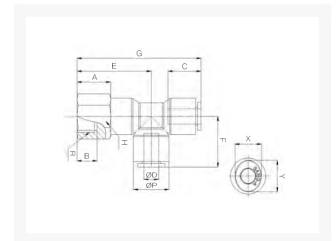

L-OPSCHROEF PIF Ø08-R1/8 PVDF

Product Images

Afmetingen

MODEL	ØD	ØP	A	B	C	E	F	G	R	H	X	Y
CR-PSTF 04M5	4	11.8	8	5	14.5	22.4	18	40.4	M5	13	8.6	10.8
CR-PSTF 0401	4	11.8	11	9	14.5	25.4	18	43.4	PT 1/8	13	8.6	10.8
CR-PSTF 0402	4	11.8	14	12	14.5	28.4	18	46.4	PT 1/4	16	8.6	10.8
CR-PSTF 06M5	6	14.7	8	5	15.6	24.7	20.6	45.3	M5	15	11	13
CR-PSTF 0601	6	14.7	11	9	15.6	27.7	20.6	48.3	PT 1/8	15	11	13
CR-PSTF 0602	6	14.7	14	12	15.6	30.7	20.6	51.3	PT 1/4	16	11	13
CR-PSTF 0801	8	16.7	10	9	17.3	29	23.1	52.1	PT 1/8	17	13	15
CR-PSTF 0802	8	16.7	14	12	17.3	33	23.1	56.1	PT 1/4	17	13	15
CR-PSTF 0803	8	16.7	15	13	17.3	34	23.1	57.1	PT 3/8	19	13	15
CR-PSTF 1002	10	19.3	14	12	19.4	34.8	25.8	60.6	PT 1/4	20	16	18.5
CR-PSTF 1003	10	19.3	15	13	19.4	35.8	25.8	61.6	PT 3/8	20	16	18.5
CR-PSTF 1004	10	19.3	19	16	19.4	39.8	25.8	65.6	PT 1/2	24	16	18.5
CR-PSTF 1202	12	23.2	14	12	22.4	39	30.9	69.9	PT 1/4	24	19.5	22.5
CR-PSTF 1203	12	23.2	15	13	22.4	40	30.9	70.9	PT 3/8	24	19.5	22.5
CR-PSTF 1204	12	23.2	19	16	22.4	44	30.9	74.9	PT 1/2	24	19.5	22.5

Additional Information

EAN Code	8719426568576
Artikelnummer	CRPSTF08-01
Aansluiting 1	Binnendraad
Merk	Sang-A
Fabrikant	Sang-A
Materiaal	PVDF
Diameter	8mm
Draadmaat 1	1/8"
Draadsoort 1	BSPT
Vorm	L