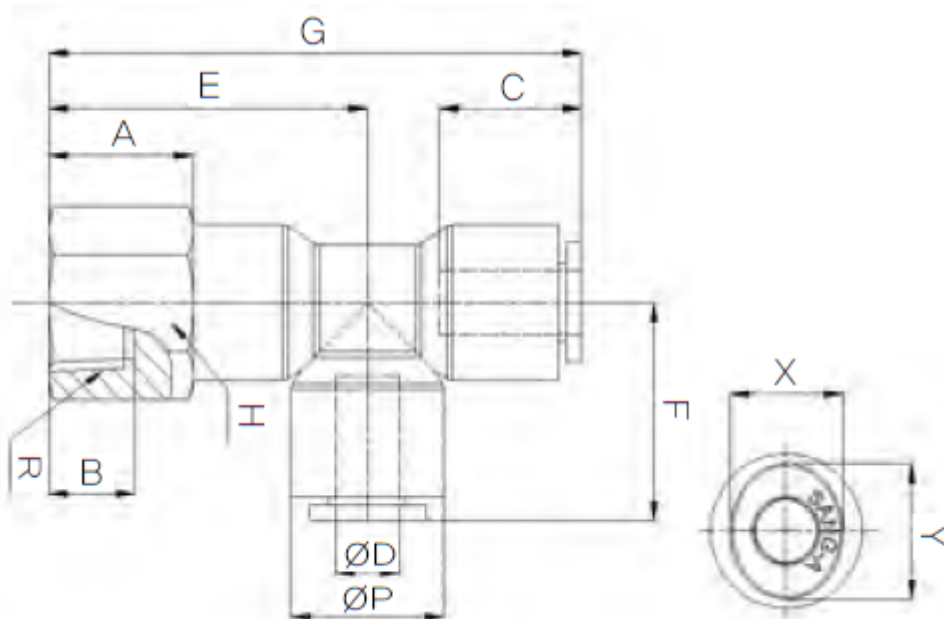

L-OPSCHROEF PIF Ø08-R1/8 PVDF

Product Images

Afmetingen

MODEL	ØD	ØP	A	B	C	E	F	G	R	H	X	Y
CR-PSTF 04M5	4	11.8	8	5	14.5	22.4	18	40.4	M5	13	8.6	10.8
CR-PSTF 0401	4	11.8	11	9	14.5	25.4	18	43.4	PT 1/8	13	8.6	10.8
CR-PSTF 0402	4	11.8	14	12	14.5	28.4	18	46.4	PT 1/4	16	8.6	10.8
CR-PSTF 06M5	6	14.7	8	5	15.6	24.7	20.6	45.3	M5	15	11	13
CR-PSTF 0601	6	14.7	11	9	15.6	27.7	20.6	48.3	PT 1/8	15	11	13
CR-PSTF 0602	6	14.7	14	12	15.6	30.7	20.6	51.3	PT 1/4	16	11	13
CR-PSTF 0801	8	16.7	10	9	17.3	29	23.1	52.1	PT 1/8	17	13	15
CR-PSTF 0802	8	16.7	14	12	17.3	33	23.1	56.1	PT 1/4	17	13	15
CR-PSTF 0803	8	16.7	15	13	17.3	34	23.1	57.1	PT 3/8	19	13	15
CR-PSTF 1002	10	19.3	14	12	19.4	34.8	25.8	60.6	PT 1/4	20	16	18.5
CR-PSTF 1003	10	19.3	15	13	19.4	35.8	25.8	61.6	PT 3/8	20	16	18.5
CR-PSTF 1004	10	19.3	19	16	19.4	39.8	25.8	65.6	PT 1/2	24	16	18.5
CR-PSTF 1202	12	23.2	14	12	22.4	39	30.9	69.9	PT 1/4	24	19.5	22.5
CR-PSTF 1203	12	23.2	15	13	22.4	40	30.9	70.9	PT 3/8	24	19.5	22.5
CR-PSTF 1204	12	23.2	19	16	22.4	44	30.9	74.9	PT 1/2	24	19.5	22.5

Additional Information

EAN Code	8719426568576
Artikelnummer	CRPSTF08-01
Aansluiting 1	Binnendraad
Merk	Sang-A
Fabrikant	Sang-A
Materiaal	PVDF
Diameter	8mm
Draadmaat 1	1/8"
Draadsoort 1	BSPT
Vorm	L