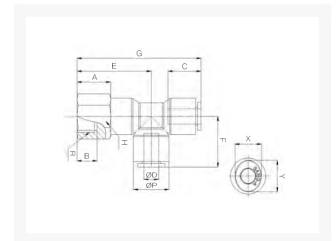

L-OPSCHROEF PIF Ø06-G1/4 PVDF

Product Images

Afmetingen

MODEL	ØD	ØP	A	B	C	E	F	G	R	H	X	Y
CR-PSTF 04G01	4	11.8	11	9	14.5	25.4	18	43.4	PF 1/8	13	8.6	10.8
CR-PSTF 04G02	4	11.8	14	12	14.5	28.4	18	46.4	PF 1/4	17	8.6	10.8
CR-PSTF 06G01	6	14.7	10	9	15.6	26.87	20.6	47.47	PF 1/8	15	11	13
CR-PSTF 06G02	6	14.7	14	12	15.6	30.7	20.6	51.3	PF 1/4	16	11	13
CR-PSTF 08G01	8	16.7	10	9	17.3	29	23.1	52.1	PF 1/8	17	13	15
CR-PSTF 08G02	8	16.7	14	12	17.3	33	23.1	56.1	PF 1/4	17	13	15
CR-PSTF 08G03	8	16.7	15	13	17.3	34	23.1	57.1	PF 3/8	19	13	15
CR-PSTF 10G02	10	19.3	14	12	19.4	34.8	25.8	60.6	PF 1/4	20	16	18.5
CR-PSTF 10G03	10	19.3	15	13	19.4	35.8	25.8	61.6	PF 3/8	20	16	18.5
CR-PSTF 10G04	10	19.3	19	16	19.4	39.8	25.8	65.6	PF 1/2	24	16	18.5
CR-PSTF 12G02	12	23.2	14	12	22.4	39	30.9	69.9	PF 1/4	24	19.5	22.5
CR-PSTF 12G03	12	23.2	15	13	22.4	40	30.9	70.9	PF 3/8	24	19.5	22.5
CR-PSTF 12G04	12	23.2	19	16	22.4	44	30.9	74.9	PF 1/2	24	19.5	22.5

Additional Information

EAN Code	8719426568569
Artikelnummer	CRPSTF06-G02
Aansluiting 1	Binnendraad
Merk	Sang-A
Fabrikant	Sang-A
Materiaal	PVDF
Diameter	6mm
Draadmaat 1	1/4"
Draadsoort 1	BSPP
Vorm	L