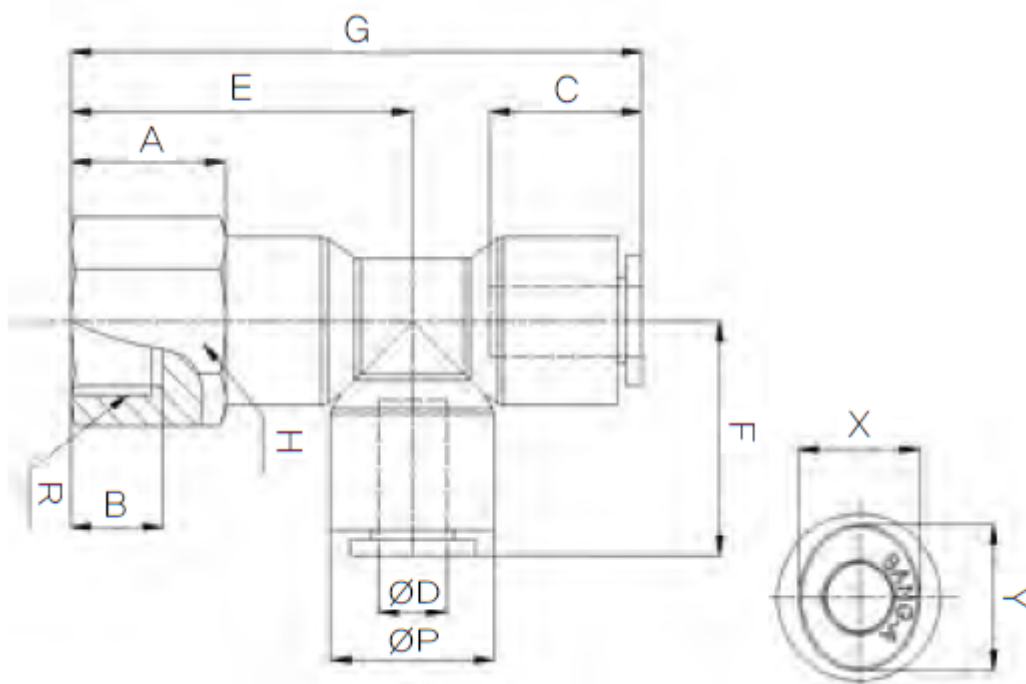

L-OPSCHROEF PIF Ø06-G1/4 PVDF

Product Images

Afmetingen

MODEL	ØD	ØP	A	B	C	E	F	G	R	H	X	Y
CR-PSTF 04G01	4	11.8	11	9	14.5	25.4	18	43.4	PF 1/8	13	8.6	10.8
CR-PSTF 04G02	4	11.8	14	12	14.5	28.4	18	46.4	PF 1/4	17	8.6	10.8
CR-PSTF 06G01	6	14.7	10	9	15.6	26.87	20.6	47.47	PF 1/8	15	11	13
CR-PSTF 06G02	6	14.7	14	12	15.6	30.7	20.6	51.3	PF 1/4	16	11	13
CR-PSTF 08G01	8	16.7	10	9	17.3	29	23.1	52.1	PF 1/8	17	13	15
CR-PSTF 08G02	8	16.7	14	12	17.3	33	23.1	56.1	PF 1/4	17	13	15
CR-PSTF 08G03	8	16.7	15	13	17.3	34	23.1	57.1	PF 3/8	19	13	15
CR-PSTF 10G02	10	19.3	14	12	19.4	34.8	25.8	60.6	PF 1/4	20	16	18.5
CR-PSTF 10G03	10	19.3	15	13	19.4	35.8	25.8	61.6	PF 3/8	20	16	18.5
CR-PSTF 10G04	10	19.3	19	16	19.4	39.8	25.8	65.6	PF 1/2	24	16	18.5
CR-PSTF 12G02	12	23.2	14	12	22.4	39	30.9	69.9	PF 1/4	24	19.5	22.5
CR-PSTF 12G03	12	23.2	15	13	22.4	40	30.9	70.9	PF 3/8	24	19.5	22.5
CR-PSTF 12G04	12	23.2	19	16	22.4	44	30.9	74.9	PF 1/2	24	19.5	22.5

Additional Information

EAN Code	8719426568569
Artikelnummer	CRPSTF06-G02
Aansluiting 1	Binnendraad
Merk	Sang-A
Fabrikant	Sang-A
Materiaal	PVDF
Diameter	6mm
Draadmaat 1	1/4"
Draadsoort 1	BSPP
Vorm	L