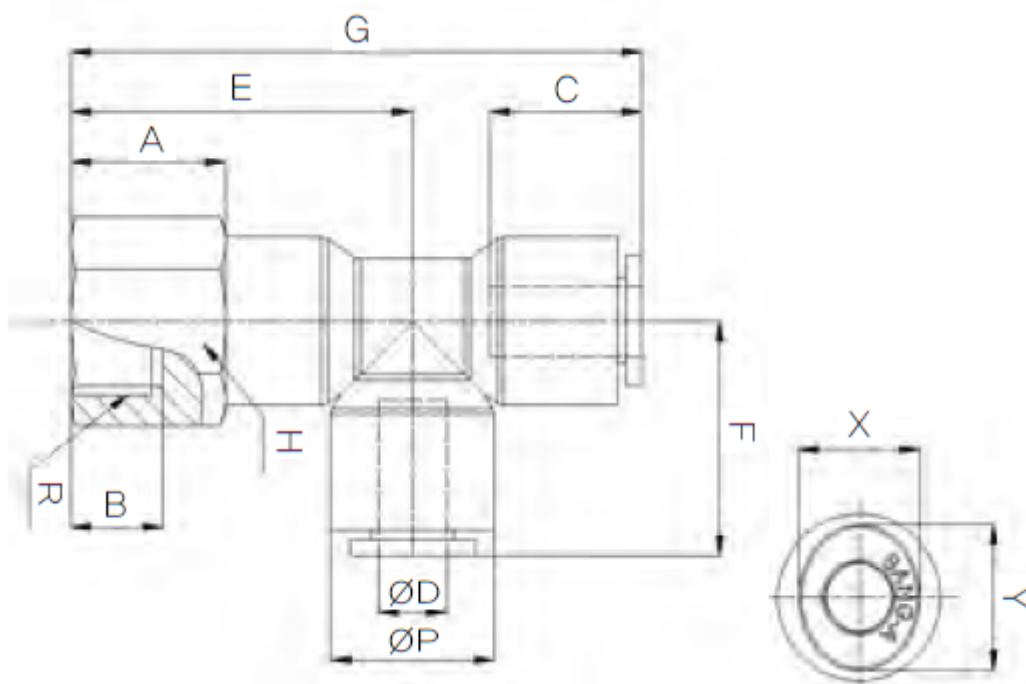

L-OPSCHROEF PIF Ø04-G1/8 PVDF

Product Images

Afmetingen

MODEL	ØD	ØP	A	B	C	E	F	G	R	H	X	Y
CR-PSTF 04G01	4	11.8	11	9	14.5	25.4	18	43.4	PF 1/8	13	8.6	10.8
CR-PSTF 04G02	4	11.8	14	12	14.5	28.4	18	46.4	PF 1/4	17	8.6	10.8
CR-PSTF 06G01	6	14.7	10	9	15.6	26.87	20.6	47.47	PF 1/8	15	11	13
CR-PSTF 06G02	6	14.7	14	12	15.6	30.7	20.6	51.3	PF 1/4	16	11	13
CR-PSTF 08G01	8	16.7	10	9	17.3	29	23.1	52.1	PF 1/8	17	13	15
CR-PSTF 08G02	8	16.7	14	12	17.3	33	23.1	56.1	PF 1/4	17	13	15
CR-PSTF 08G03	8	16.7	15	13	17.3	34	23.1	57.1	PF 3/8	19	13	15
CR-PSTF 10G02	10	19.3	14	12	19.4	34.8	25.8	60.6	PF 1/4	20	16	18.5
CR-PSTF 10G03	10	19.3	15	13	19.4	35.8	25.8	61.6	PF 3/8	20	16	18.5
CR-PSTF 10G04	10	19.3	19	16	19.4	39.8	25.8	65.6	PF 1/2	24	16	18.5
CR-PSTF 12G02	12	23.2	14	12	22.4	39	30.9	69.9	PF 1/4	24	19.5	22.5
CR-PSTF 12G03	12	23.2	15	13	22.4	40	30.9	70.9	PF 3/8	24	19.5	22.5
CR-PSTF 12G04	12	23.2	19	16	22.4	44	30.9	74.9	PF 1/2	24	19.5	22.5

Additional Information

EAN Code	8719426568507
Artikelnummer	CRPSTF04-G01
Aansluiting 1	Binnendraad
Merk	Sang-A
Fabrikant	Sang-A
Materiaal	PVDF
Diameter	4mm
Draadmaat 1	1/8"
Draadsoort 1	BSPP
Vorm	L