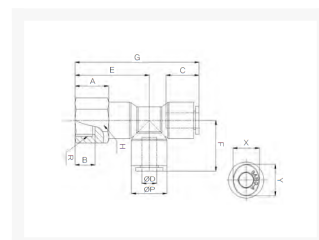

L-OPSCHROEF PIF Ø04-G1/8 PVDF

Product Images

Afmetingen

MODEL	ØD	ØP	A	B	C	E	F	G	R	H	X	Y
CR-PSTF 04G01	4	11.8	11	9	14.5	25.4	18	43.4	PF 1/8	13	8.6	10.8
CR-PSTF 04G02	4	11.8	14	12	14.5	28.4	18	46.4	PF 1/4	17	8.6	10.8
CR-PSTF 06G01	6	14.7	10	9	15.6	26.87	20.6	47.47	PF 1/8	15	11	13
CR-PSTF 06G02	6	14.7	14	12	15.6	30.7	20.6	51.3	PF 1/4	16	11	13
CR-PSTF 08G01	8	16.7	10	9	17.3	29	23.1	52.1	PF 1/8	17	13	15
CR-PSTF 08G02	8	16.7	14	12	17.3	33	23.1	56.1	PF 1/4	17	13	15
CR-PSTF 08G03	8	16.7	15	13	17.3	34	23.1	57.1	PF 3/8	19	13	15
CR-PSTF 10G02	10	19.3	14	12	19.4	34.8	25.8	60.6	PF 1/4	20	16	18.5
CR-PSTF 10G03	10	19.3	15	13	19.4	35.8	25.8	61.6	PF 3/8	20	16	18.5
CR-PSTF 10G04	10	19.3	19	16	19.4	39.8	25.8	65.6	PF 1/2	24	16	18.5
CR-PSTF 12G02	12	23.2	14	12	22.4	39	30.9	69.9	PF 1/4	24	19.5	22.5
CR-PSTF 12G03	12	23.2	15	13	22.4	40	30.9	70.9	PF 3/8	24	19.5	22.5
CR-PSTF 12G04	12	23.2	19	16	22.4	44	30.9	74.9	PF 1/2	24	19.5	22.5

Additional Information

EAN Code	8719426568507
Artikelnummer	CRPSTF04-G01
Aansluiting 1	Binnendraad
Merk	Sang-A
Fabrikant	Sang-A
Materiaal	PVDF
Diameter	4mm
Draadmaat 1	1/8"
Draadsoort 1	BSPP
Vorm	L