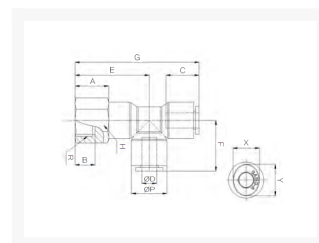

## Afmetingen

MODEL	ØD	ØP	A	B	C	E	F	G	R	H	X	Y
CR-PSTF 04M5	4	11.8	8	5	14.5	22.4	18	40.4	M5	13	8.6	10.8
CR-PSTF 0401	4	11.8	11	9	14.5	25.4	18	43.4	PT 1/8	13	8.6	10.8
CR-PSTF 0402	4	11.8	14	12	14.5	28.4	18	46.4	PT 1/4	16	8.6	10.8
CR-PSTF 06M5	6	14.7	8	5	15.6	24.7	20.6	45.3	M5	15	11	13
CR-PSTF 0601	6	14.7	11	9	15.6	27.7	20.6	48.3	PT 1/8	15	11	13
CR-PSTF 0602	6	14.7	14	12	15.6	30.7	20.6	51.3	PT 1/4	16	11	13
CR-PSTF 0801	8	16.7	10	9	17.3	29	23.1	52.1	PT 1/8	17	13	15
CR-PSTF 0802	8	16.7	14	12	17.3	33	23.1	56.1	PT 1/4	17	13	15
CR-PSTF 0803	8	16.7	15	13	17.3	34	23.1	57.1	PT 3/8	19	13	15
CR-PSTF 1002	10	19.3	14	12	19.4	34.8	25.8	60.6	PT 1/4	20	16	18.5
CR-PSTF 1003	10	19.3	15	13	19.4	35.8	25.8	61.6	PT 3/8	20	16	18.5
CR-PSTF 1004	10	19.3	19	16	19.4	39.8	25.8	65.6	PT 1/2	24	16	18.5
CR-PSTF 1202	12	23.2	14	12	22.4	39	30.9	69.9	PT 1/4	24	19.5	22.5
CR-PSTF 1203	12	23.2	15	13	22.4	40	30.9	70.9	PT 3/8	24	19.5	22.5
CR-PSTF 1204	12	23.2	19	16	22.4	44	30.9	74.9	PT 1/2	24	19.5	22.5

## Additional Information

---

EAN Code	8719426568491
Artikelnummer	CRPSTF04-02
Aansluiting 1	Binnendraad
Merk	Sang-A
Fabrikant	Sang-A
Materiaal	PVDF
Diameter	4mm
Draadmaat 1	1/4"
Draadsoort 1	BSPT
Vorm	L