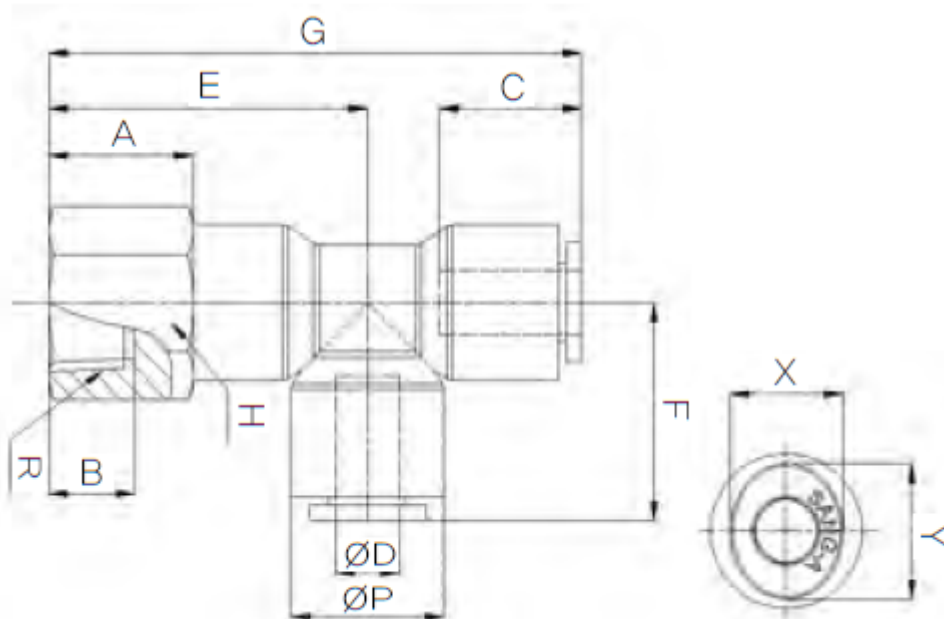

## Afmetingen

MODEL	ØD	ØP	A	B	C	E	F	G	R	H	X	Y
CR-PSTF 04M5	4	11.8	8	5	14.5	22.4	18	40.4	M5	13	8.6	10.8
CR-PSTF 0401	4	11.8	11	9	14.5	25.4	18	43.4	PT 1/8	13	8.6	10.8
CR-PSTF 0402	4	11.8	14	12	14.5	28.4	18	46.4	PT 1/4	16	8.6	10.8
CR-PSTF 06M5	6	14.7	8	5	15.6	24.7	20.6	45.3	M5	15	11	13
CR-PSTF 0601	6	14.7	11	9	15.6	27.7	20.6	48.3	PT 1/8	15	11	13
CR-PSTF 0602	6	14.7	14	12	15.6	30.7	20.6	51.3	PT 1/4	16	11	13
CR-PSTF 0801	8	16.7	10	9	17.3	29	23.1	52.1	PT 1/8	17	13	15
CR-PSTF 0802	8	16.7	14	12	17.3	33	23.1	56.1	PT 1/4	17	13	15
CR-PSTF 0803	8	16.7	15	13	17.3	34	23.1	57.1	PT 3/8	19	13	15
CR-PSTF 1002	10	19.3	14	12	19.4	34.8	25.8	60.6	PT 1/4	20	16	18.5
CR-PSTF 1003	10	19.3	15	13	19.4	35.8	25.8	61.6	PT 3/8	20	16	18.5
CR-PSTF 1004	10	19.3	19	16	19.4	39.8	25.8	65.6	PT 1/2	24	16	18.5
CR-PSTF 1202	12	23.2	14	12	22.4	39	30.9	69.9	PT 1/4	24	19.5	22.5
CR-PSTF 1203	12	23.2	15	13	22.4	40	30.9	70.9	PT 3/8	24	19.5	22.5
CR-PSTF 1204	12	23.2	19	16	22.4	44	30.9	74.9	PT 1/2	24	19.5	22.5

## Additional Information

---

EAN Code	8719426568491
Artikelnummer	CRPSTF04-02
Aansluiting 1	Binnendraad
Merk	Sang-A
Fabrikant	Sang-A
Materiaal	PVDF
Diameter	4mm
Draadmaat 1	1/4"
Draadsoort 1	BSPT
Vorm	L