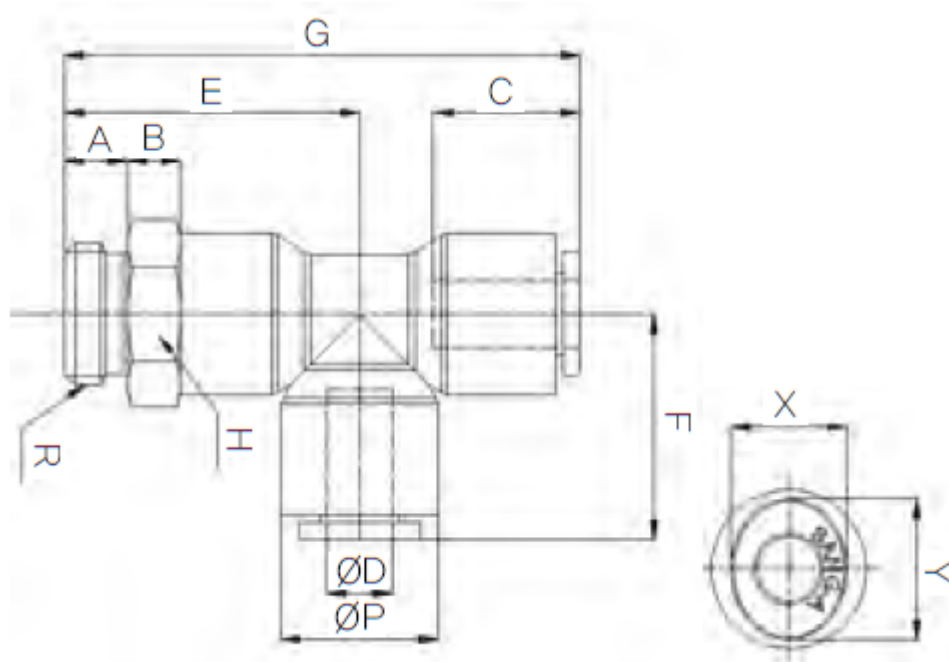

## Omschrijving

De push-in fitting heeft een PVDF body, de draad is uitgevoerd in RVS316.

## Afmetingen

MODEL	ØD	ØP	A	B	C	E	F	G	R	H	X	Y
CR-PST 04G01	4	11.8	5.3	8	14.5	27.7	18	45.7	PF 1/8	13	8.6	10.8
CR-PST 04G02	4	11.8	6	8	14.5	28.4	18	46.4	PF 1/4	17	8.6	10.8
CR-PST 06G01	6	14.7	5.3	8	15.6	30	20.6	50.6	PF 1/8	15	11	13
CR-PST 06G02	6	14.7	6	8	15.6	30.7	20.6	51.3	PF 1/4	17	11	13
CR-PST 08G01	8	16.7	5.3	8	17.3	32.3	23.1	55.4	PF 1/8	17	13	15
CR-PST 08G02	8	16.7	6	8	17.3	33	23.1	56.1	PF 1/4	17	13	15
CR-PST 08G03	8	16.7	7	8	17.3	34	23.1	57.1	PF 3/8	20	13	15
CR-PST 10G02	10	19.3	6	8	19.4	34.8	25.8	60.6	PF 1/4	20	16	18.5
CR-PST 10G03	10	19.3	7	8	19.4	35.8	25.8	61.6	PF 3/8	20	16	18.5
CR-PST 10G04	10	19.3	8.5	8	19.4	37.3	25.8	63.1	PF 1/2	24	16	18.5
CR-PST 12G02	12	23.2	6	8	22.4	39	30.9	69.9	PF 1/4	24	19.5	22.5
CR-PST 12G03	12	23.2	7	8	22.4	40	30.9	70.9	PF 3/8	24	19.5	22.5
CR-PST 12G04	12	23.2	8.5	8	22.4	41.5	30.9	72.4	PF 1/2	24	19.5	22.5

## Additional Information

---

EAN Code	8719426567050
Artikelnummer	CRPST12-G03
Aansluiting 1	Buitendraad
Merk	Sang-A
Fabrikant	Sang-A
Materiaal	PVDF
Diameter	12mm
Draadmaat 1	3/8"
Draadsoort 1	BSPP
Vorm	L