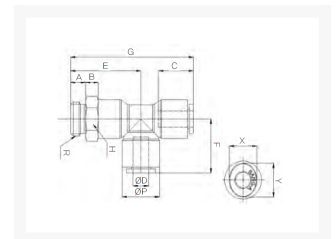

## Omschrijving

De push-in fitting heeft een PVDF body, de draad is uitgevoerd in RVS316.

## Afmetingen

MODEL	ØD	ØP	A	B	C	E	F	G	R	H	X	Y
CR-PST 04G01	4	11.8	5.3	8	14.5	27.7	18	45.7	PF 1/8	13	8.6	10.8
CR-PST 04G02	4	11.8	6	8	14.5	28.4	18	46.4	PF 1/4	17	8.6	10.8
CR-PST 06G01	6	14.7	5.3	8	15.6	30	20.6	50.6	PF 1/8	15	11	13
CR-PST 06G02	6	14.7	6	8	15.6	30.7	20.6	51.3	PF 1/4	17	11	13
CR-PST 08G01	8	16.7	5.3	8	17.3	32.3	23.1	55.4	PF 1/8	17	13	15
CR-PST 08G02	8	16.7	6	8	17.3	33	23.1	56.1	PF 1/4	17	13	15
CR-PST 08G03	8	16.7	7	8	17.3	34	23.1	57.1	PF 3/8	20	13	15
CR-PST 10G02	10	19.3	6	8	19.4	34.8	25.8	60.6	PF 1/4	20	16	18.5
CR-PST 10G03	10	19.3	7	8	19.4	35.8	25.8	61.6	PF 3/8	20	16	18.5
CR-PST 10G04	10	19.3	8.5	8	19.4	37.3	25.8	63.1	PF 1/2	24	16	18.5
CR-PST 12G02	12	23.2	6	8	22.4	39	30.9	69.9	PF 1/4	24	19.5	22.5
CR-PST 12G03	12	23.2	7	8	22.4	40	30.9	70.9	PF 3/8	24	19.5	22.5
CR-PST 12G04	12	23.2	8.5	8	22.4	41.5	30.9	72.4	PF 1/2	24	19.5	22.5

## Additional Information

---

EAN Code	8719426567050
Artikelnummer	CRPST12-G03
Aansluiting 1	Buitendraad
Merk	Sang-A
Fabrikant	Sang-A
Materiaal	PVDF
Diameter	12mm
Draadmaat 1	3/8"
Draadsoort 1	BSPP
Vorm	L