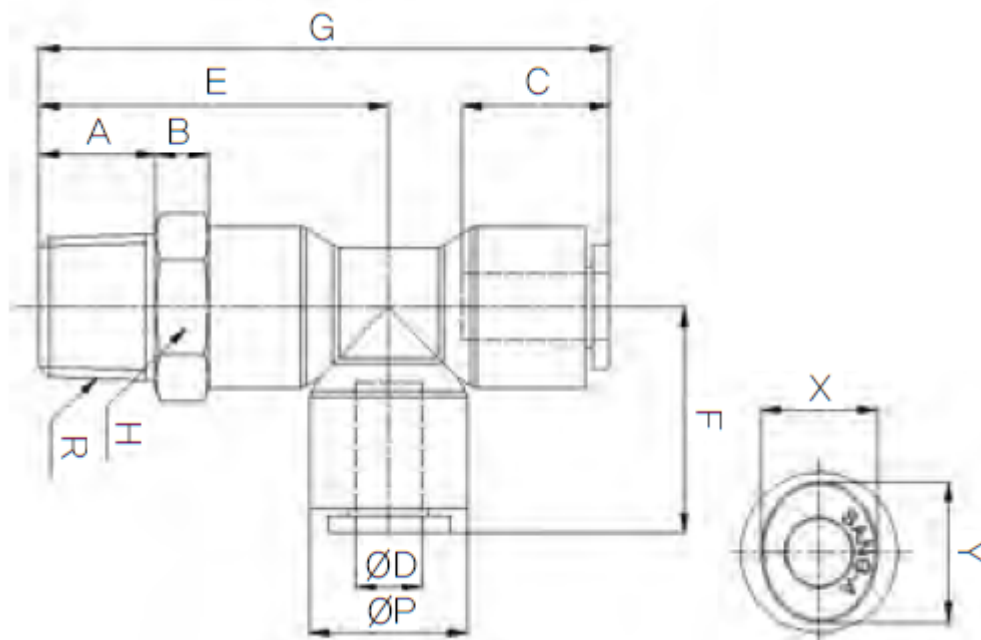

L-INSCHROEF PIF Ø10-R3/8 PVDF

Product Images

Omschrijving

De push-in fitting heeft een PVDF body, de draad is uitgevoerd in RVS316.

Afmetingen

MODEL	ØD	ØP	A	B	C	E	F	G	R	H	X	Y
CR-PST 04M5	4	11.8	4	8	14.5	26.4	18	44.4	M5	13	8.6	10.8
CR-PST 0401	4	11.8	8	8	14.5	30.4	18	48.4	PT 1/8	13	8.6	10.8
CR-PST 0402	4	11.8	11	8	14.5	33.4	18	51.4	PT 1/4	14	8.6	10.8
CR-PST 06M5	6	14.7	4	8	15.6	28.7	20.6	49.3	M5	15	11	13
CR-PST 0601	6	14.7	8	8	15.6	32.7	20.6	53.3	PT 1/8	15	11	13
CR-PST 0602	6	14.7	11	8	15.6	35.7	20.6	56.3	PT 1/4	15	11	13
CR-PST 0801	8	16.7	8	8	17.3	35	23.1	58.1	PT 1/8	17	13	15
CR-PST 0802	8	16.7	11	8	17.3	38	23.1	61.1	PT 1/4	17	13	15
CR-PST 0803	8	16.7	12	8	17.3	39	23.1	62.1	PT 3/8	17	13	15
CR-PST 1002	10	19.3	11	8	19.4	39.8	25.8	65.6	PT 1/4	20	16	18.5
CR-PST 1003	10	19.3	12	8	19.4	40.8	25.8	66.6	PT 3/8	20	16	18.5
CR-PST 1004	10	19.3	15	8	19.4	43.8	25.8	69.6	PT 1/2	21	16	18.5
CR-PST 1202	12	23.2	11	8	22.4	44	30.9	74.9	PT 1/4	24	19.5	22.5
CR-PST 1203	12	23.2	12	8	22.4	45	30.9	75.9	PT 3/8	24	19.5	22.5

CR-PST 1204	12	23.2	15	8	22.4	48	30.9	78.9	PT 1/2	24	19.5	22.5
----------------	----	------	----	---	------	----	------	------	--------	----	------	------

Additional Information

EAN Code	8719426566961
Artikelnummer	CRPST10-03
Aansluiting 1	Buitendraad
Merk	Sang-A
Fabrikant	Sang-A
Materiaal	PVDF
Diameter	10mm
Draadmaat 1	3/8"
Draadsoort 1	BSPT
Vorm	L