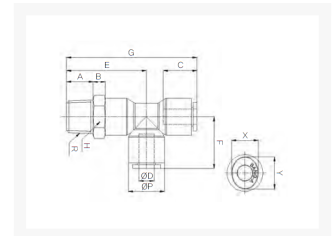

L-INSCHROEF PIF Ø10-R3/8 PVDF

Product Images

Omschrijving

De push-in fitting heeft een PVDF body, de draad is uitgevoerd in RVS316.

Afmetingen

MODEL	ØD	ØP	A	B	C	E	F	G	R	H	X	Y
CR-PST 04M5	4	11.8	4	8	14.5	26.4	18	44.4	M5	13	8.6	10.8
CR-PST 0401	4	11.8	8	8	14.5	30.4	18	48.4	PT 1/8	13	8.6	10.8
CR-PST 0402	4	11.8	11	8	14.5	33.4	18	51.4	PT 1/4	14	8.6	10.8
CR-PST 06M5	6	14.7	4	8	15.6	28.7	20.6	49.3	M5	15	11	13
CR-PST 0601	6	14.7	8	8	15.6	32.7	20.6	53.3	PT 1/8	15	11	13
CR-PST 0602	6	14.7	11	8	15.6	35.7	20.6	56.3	PT 1/4	15	11	13
CR-PST 0801	8	16.7	8	8	17.3	35	23.1	58.1	PT 1/8	17	13	15
CR-PST 0802	8	16.7	11	8	17.3	38	23.1	61.1	PT 1/4	17	13	15
CR-PST 0803	8	16.7	12	8	17.3	39	23.1	62.1	PT 3/8	17	13	15
CR-PST 1002	10	19.3	11	8	19.4	39.8	25.8	65.6	PT 1/4	20	16	18.5
CR-PST 1003	10	19.3	12	8	19.4	40.8	25.8	66.6	PT 3/8	20	16	18.5
CR-PST 1004	10	19.3	15	8	19.4	43.8	25.8	69.6	PT 1/2	21	16	18.5
CR-PST 1202	12	23.2	11	8	22.4	44	30.9	74.9	PT 1/4	24	19.5	22.5
CR-PST 1203	12	23.2	12	8	22.4	45	30.9	75.9	PT 3/8	24	19.5	22.5

CR-PST 1204	12	23.2	15	8	22.4	48	30.9	78.9	PT 1/2	24	19.5	22.5
----------------	----	------	----	---	------	----	------	------	--------	----	------	------

Additional Information

EAN Code	8719426566961
Artikelnummer	CRPST10-03
Aansluiting 1	Buitendraad
Merk	Sang-A
Fabrikant	Sang-A
Materiaal	PVDF
Diameter	10mm
Draadmaat 1	3/8"
Draadsoort 1	BSPT
Vorm	L