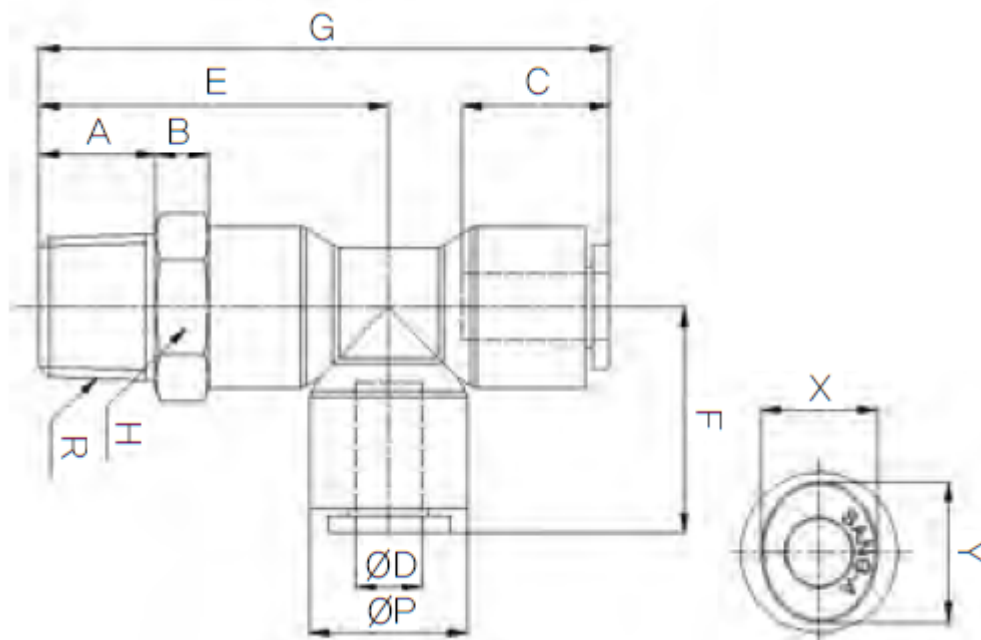

L-INSCHROEF PIF Ø10-R1/4 PVDF

Product Images

Omschrijving

De push-in fitting heeft een PVDF body, de draad is uitgevoerd in RVS316.

Afmetingen

MODEL	ØD	ØP	A	B	C	E	F	G	R	H	X	Y
CR-PST 04M5	4	11.8	4	8	14.5	26.4	18	44.4	M5	13	8.6	10.8
CR-PST 0401	4	11.8	8	8	14.5	30.4	18	48.4	PT 1/8	13	8.6	10.8
CR-PST 0402	4	11.8	11	8	14.5	33.4	18	51.4	PT 1/4	14	8.6	10.8
CR-PST 06M5	6	14.7	4	8	15.6	28.7	20.6	49.3	M5	15	11	13
CR-PST 0601	6	14.7	8	8	15.6	32.7	20.6	53.3	PT 1/8	15	11	13
CR-PST 0602	6	14.7	11	8	15.6	35.7	20.6	56.3	PT 1/4	15	11	13
CR-PST 0801	8	16.7	8	8	17.3	35	23.1	58.1	PT 1/8	17	13	15
CR-PST 0802	8	16.7	11	8	17.3	38	23.1	61.1	PT 1/4	17	13	15
CR-PST 0803	8	16.7	12	8	17.3	39	23.1	62.1	PT 3/8	17	13	15
CR-PST 1002	10	19.3	11	8	19.4	39.8	25.8	65.6	PT 1/4	20	16	18.5
CR-PST 1003	10	19.3	12	8	19.4	40.8	25.8	66.6	PT 3/8	20	16	18.5
CR-PST 1004	10	19.3	15	8	19.4	43.8	25.8	69.6	PT 1/2	21	16	18.5
CR-PST 1202	12	23.2	11	8	22.4	44	30.9	74.9	PT 1/4	24	19.5	22.5
CR-PST 1203	12	23.2	12	8	22.4	45	30.9	75.9	PT 3/8	24	19.5	22.5

CR-PST 1204	12	23.2	15	8	22.4	48	30.9	78.9	PT 1/2	24	19.5	22.5
----------------	----	------	----	---	------	----	------	------	--------	----	------	------

Additional Information

EAN Code	8719426566954
Artikelnummer	CRPST10-02
Aansluiting 1	Buitendraad
Merk	Sang-A
Fabrikant	Sang-A
Materiaal	PVDF
Diameter	10mm
Draadmaat 1	1/4"
Draadsoort 1	BSPT
Vorm	L