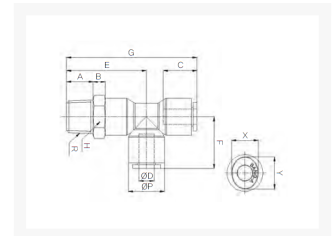

L-INSCHROEF PIF Ø10-R1/4 PVDF

Product Images

Omschrijving

De push-in fitting heeft een PVDF body, de draad is uitgevoerd in RVS316.

Afmetingen

MODEL	ØD	ØP	A	B	C	E	F	G	R	H	X	Y
CR-PST 04M5	4	11.8	4	8	14.5	26.4	18	44.4	M5	13	8.6	10.8
CR-PST 0401	4	11.8	8	8	14.5	30.4	18	48.4	PT 1/8	13	8.6	10.8
CR-PST 0402	4	11.8	11	8	14.5	33.4	18	51.4	PT 1/4	14	8.6	10.8
CR-PST 06M5	6	14.7	4	8	15.6	28.7	20.6	49.3	M5	15	11	13
CR-PST 0601	6	14.7	8	8	15.6	32.7	20.6	53.3	PT 1/8	15	11	13
CR-PST 0602	6	14.7	11	8	15.6	35.7	20.6	56.3	PT 1/4	15	11	13
CR-PST 0801	8	16.7	8	8	17.3	35	23.1	58.1	PT 1/8	17	13	15
CR-PST 0802	8	16.7	11	8	17.3	38	23.1	61.1	PT 1/4	17	13	15
CR-PST 0803	8	16.7	12	8	17.3	39	23.1	62.1	PT 3/8	17	13	15
CR-PST 1002	10	19.3	11	8	19.4	39.8	25.8	65.6	PT 1/4	20	16	18.5
CR-PST 1003	10	19.3	12	8	19.4	40.8	25.8	66.6	PT 3/8	20	16	18.5
CR-PST 1004	10	19.3	15	8	19.4	43.8	25.8	69.6	PT 1/2	21	16	18.5
CR-PST 1202	12	23.2	11	8	22.4	44	30.9	74.9	PT 1/4	24	19.5	22.5
CR-PST 1203	12	23.2	12	8	22.4	45	30.9	75.9	PT 3/8	24	19.5	22.5

CR-PST 1204	12	23.2	15	8	22.4	48	30.9	78.9	PT 1/2	24	19.5	22.5
----------------	----	------	----	---	------	----	------	------	--------	----	------	------

Additional Information

EAN Code	8719426566954
Artikelnummer	CRPST10-02
Aansluiting 1	Buitendraad
Merk	Sang-A
Fabrikant	Sang-A
Materiaal	PVDF
Diameter	10mm
Draadmaat 1	1/4"
Draadsoort 1	BSPT
Vorm	L