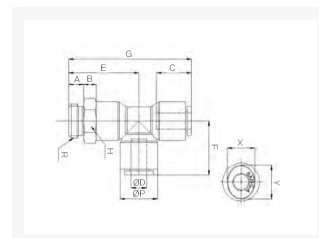

# L- INSCHROEF PIF Ø08-G1/8 PVDF

## Omschrijving

De push-in fitting heeft een PVDF body, de draad is uitgevoerd in RVS316.

## Afmetingen

MODEL	ØD	ØP	A	B	C	E	F	G	R	H	X	Y
CR-PST 04G01	4	11.8	5.3	8	14.5	27.7	18	45.7	PF 1/8	13	8.6	10.8
CR-PST 04G02	4	11.8	6	8	14.5	28.4	18	46.4	PF 1/4	17	8.6	10.8
CR-PST 06G01	6	14.7	5.3	8	15.6	30	20.6	50.6	PF 1/8	15	11	13
CR-PST 06G02	6	14.7	6	8	15.6	30.7	20.6	51.3	PF 1/4	17	11	13
CR-PST 08G01	8	16.7	5.3	8	17.3	32.3	23.1	55.4	PF 1/8	17	13	15
CR-PST 08G02	8	16.7	6	8	17.3	33	23.1	56.1	PF 1/4	17	13	15
CR-PST 08G03	8	16.7	7	8	17.3	34	23.1	57.1	PF 3/8	20	13	15
CR-PST 10G02	10	19.3	6	8	19.4	34.8	25.8	60.6	PF 1/4	20	16	18.5
CR-PST 10G03	10	19.3	7	8	19.4	35.8	25.8	61.6	PF 3/8	20	16	18.5
CR-PST 10G04	10	19.3	8.5	8	19.4	37.3	25.8	63.1	PF 1/2	24	16	18.5
CR-PST 12G02	12	23.2	6	8	22.4	39	30.9	69.9	PF 1/4	24	19.5	22.5
CR-PST 12G03	12	23.2	7	8	22.4	40	30.9	70.9	PF 3/8	24	19.5	22.5
CR-PST 12G04	12	23.2	8.5	8	22.4	41.5	30.9	72.4	PF 1/2	24	19.5	22.5

## Additional Information

---

EAN Code	8719426566923
Artikelnummer	CRPST08-G01
Aansluiting 1	Buitendraad
Merk	Sang-A
Fabrikant	Sang-A
Materiaal	PVDF
Diameter	8mm
Draadmaat 1	1/8"
Draadsoort 1	BSPP
Vorm	L