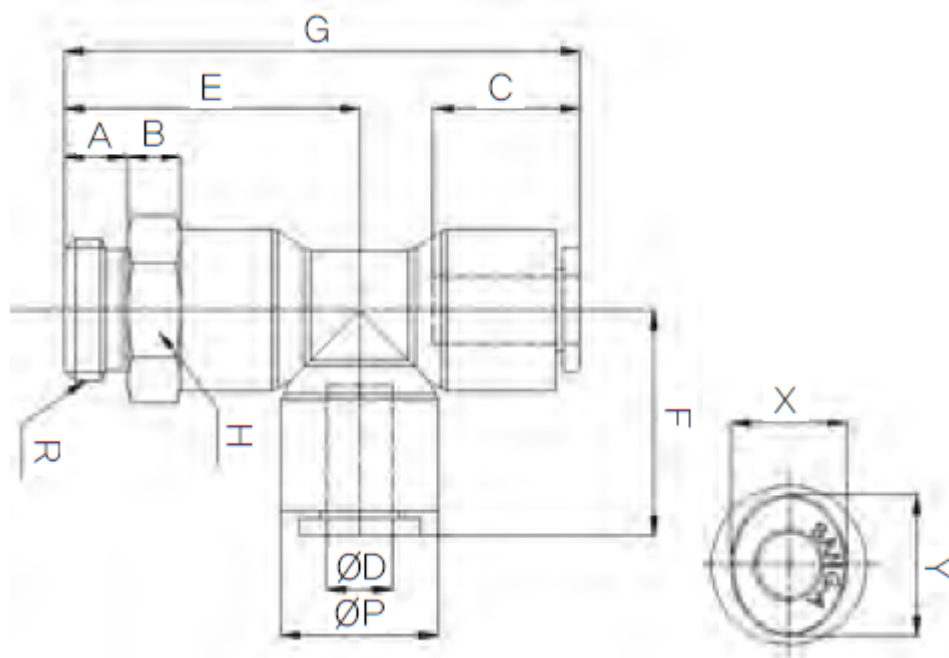

## Omschrijving

De push-in fitting heeft een PVDF body, de draad is uitgevoerd in RVS316.

## Afmetingen

MODEL	ØD	ØP	A	B	C	E	F	G	R	H	X	Y
CR-PST 04G01	4	11.8	5.3	8	14.5	27.7	18	45.7	PF 1/8	13	8.6	10.8
CR-PST 04G02	4	11.8	6	8	14.5	28.4	18	46.4	PF 1/4	17	8.6	10.8
CR-PST 06G01	6	14.7	5.3	8	15.6	30	20.6	50.6	PF 1/8	15	11	13
CR-PST 06G02	6	14.7	6	8	15.6	30.7	20.6	51.3	PF 1/4	17	11	13
CR-PST 08G01	8	16.7	5.3	8	17.3	32.3	23.1	55.4	PF 1/8	17	13	15
CR-PST 08G02	8	16.7	6	8	17.3	33	23.1	56.1	PF 1/4	17	13	15
CR-PST 08G03	8	16.7	7	8	17.3	34	23.1	57.1	PF 3/8	20	13	15
CR-PST 10G02	10	19.3	6	8	19.4	34.8	25.8	60.6	PF 1/4	20	16	18.5
CR-PST 10G03	10	19.3	7	8	19.4	35.8	25.8	61.6	PF 3/8	20	16	18.5
CR-PST 10G04	10	19.3	8.5	8	19.4	37.3	25.8	63.1	PF 1/2	24	16	18.5
CR-PST 12G02	12	23.2	6	8	22.4	39	30.9	69.9	PF 1/4	24	19.5	22.5
CR-PST 12G03	12	23.2	7	8	22.4	40	30.9	70.9	PF 3/8	24	19.5	22.5
CR-PST 12G04	12	23.2	8.5	8	22.4	41.5	30.9	72.4	PF 1/2	24	19.5	22.5

## Additional Information

---

EAN Code	8719426566923
Artikelnummer	CRPST08-G01
Aansluiting 1	Buitendraad
Merk	Sang-A
Fabrikant	Sang-A
Materiaal	PVDF
Diameter	8mm
Draadmaat 1	1/8"
Draadsoort 1	BSPP
Vorm	L