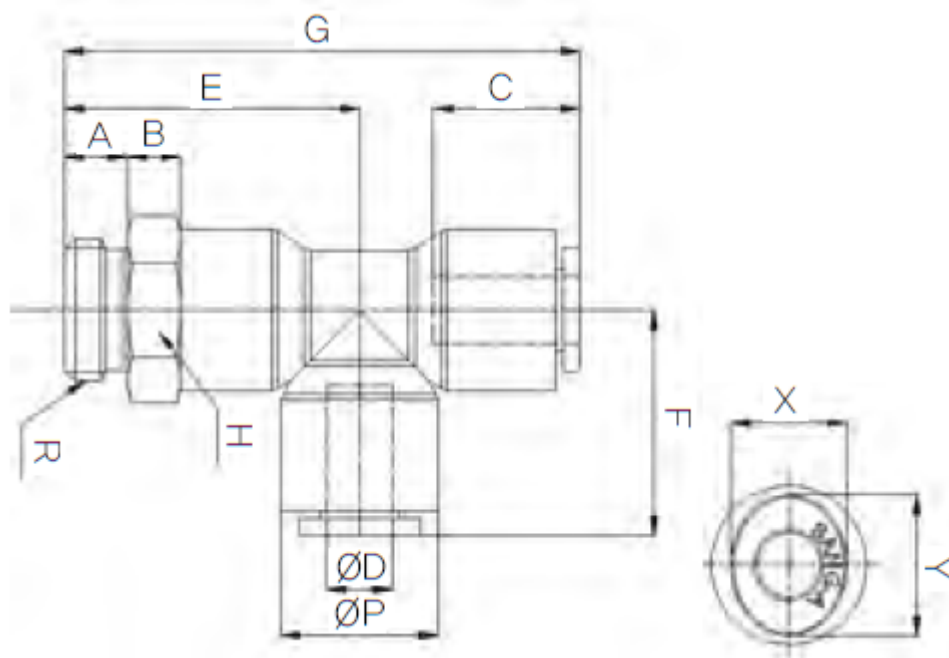

# L- INSCHROEF PIF Ø06-G1/4 PVDF

## Omschrijving

De push-in fitting heeft een PVDF body, de draad is uitgevoerd in RVS316.

## Afmetingen

MODEL	ØD	ØP	A	B	C	E	F	G	R	H	X	Y
CR-PST 04G01	4	11.8	5.3	8	14.5	27.7	18	45.7	PF 1/8	13	8.6	10.8
CR-PST 04G02	4	11.8	6	8	14.5	28.4	18	46.4	PF 1/4	17	8.6	10.8
CR-PST 06G01	6	14.7	5.3	8	15.6	30	20.6	50.6	PF 1/8	15	11	13
CR-PST 06G02	6	14.7	6	8	15.6	30.7	20.6	51.3	PF 1/4	17	11	13
CR-PST 08G01	8	16.7	5.3	8	17.3	32.3	23.1	55.4	PF 1/8	17	13	15
CR-PST 08G02	8	16.7	6	8	17.3	33	23.1	56.1	PF 1/4	17	13	15
CR-PST 08G03	8	16.7	7	8	17.3	34	23.1	57.1	PF 3/8	20	13	15
CR-PST 10G02	10	19.3	6	8	19.4	34.8	25.8	60.6	PF 1/4	20	16	18.5
CR-PST 10G03	10	19.3	7	8	19.4	35.8	25.8	61.6	PF 3/8	20	16	18.5
CR-PST 10G04	10	19.3	8.5	8	19.4	37.3	25.8	63.1	PF 1/2	24	16	18.5
CR-PST 12G02	12	23.2	6	8	22.4	39	30.9	69.9	PF 1/4	24	19.5	22.5
CR-PST 12G03	12	23.2	7	8	22.4	40	30.9	70.9	PF 3/8	24	19.5	22.5
CR-PST 12G04	12	23.2	8.5	8	22.4	41.5	30.9	72.4	PF 1/2	24	19.5	22.5

## Additional Information

---

EAN Code	8719426566886
Artikelnummer	CRPST06-G02
Aansluiting 1	Buitendraad
Merk	Sang-A
Fabrikant	Sang-A
Materiaal	PVDF
Diameter	6mm
Draadmaat 1	1/4"
Draadsoort 1	BSPP
Vorm	L