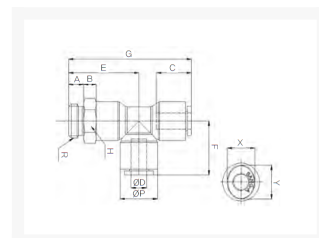

# L- INSCHROEF PIF Ø06-G1/4 PVDF

## Omschrijving

De push-in fitting heeft een PVDF body, de draad is uitgevoerd in RVS316.

## Afmetingen

MODEL	ØD	ØP	A	B	C	E	F	G	R	H	X	Y
CR-PST 04G01	4	11.8	5.3	8	14.5	27.7	18	45.7	PF 1/8	13	8.6	10.8
CR-PST 04G02	4	11.8	6	8	14.5	28.4	18	46.4	PF 1/4	17	8.6	10.8
CR-PST 06G01	6	14.7	5.3	8	15.6	30	20.6	50.6	PF 1/8	15	11	13
CR-PST 06G02	6	14.7	6	8	15.6	30.7	20.6	51.3	PF 1/4	17	11	13
CR-PST 08G01	8	16.7	5.3	8	17.3	32.3	23.1	55.4	PF 1/8	17	13	15
CR-PST 08G02	8	16.7	6	8	17.3	33	23.1	56.1	PF 1/4	17	13	15
CR-PST 08G03	8	16.7	7	8	17.3	34	23.1	57.1	PF 3/8	20	13	15
CR-PST 10G02	10	19.3	6	8	19.4	34.8	25.8	60.6	PF 1/4	20	16	18.5
CR-PST 10G03	10	19.3	7	8	19.4	35.8	25.8	61.6	PF 3/8	20	16	18.5
CR-PST 10G04	10	19.3	8.5	8	19.4	37.3	25.8	63.1	PF 1/2	24	16	18.5
CR-PST 12G02	12	23.2	6	8	22.4	39	30.9	69.9	PF 1/4	24	19.5	22.5
CR-PST 12G03	12	23.2	7	8	22.4	40	30.9	70.9	PF 3/8	24	19.5	22.5
CR-PST 12G04	12	23.2	8.5	8	22.4	41.5	30.9	72.4	PF 1/2	24	19.5	22.5

## Additional Information

---

EAN Code	8719426566886
Artikelnummer	CRPST06-G02
Aansluiting 1	Buitendraad
Merk	Sang-A
Fabrikant	Sang-A
Materiaal	PVDF
Diameter	6mm
Draadmaat 1	1/4"
Draadsoort 1	BSPP
Vorm	L