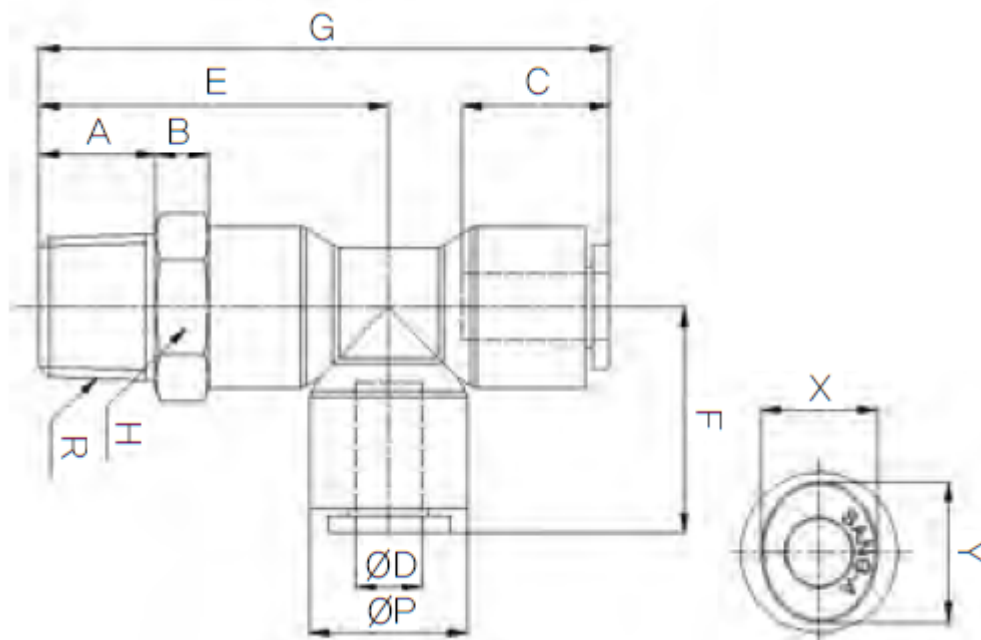

L-INSCHROEF PIF Ø06-R1/8 PVDF

Product Images

Omschrijving

De push-in fitting heeft een PVDF body, de draad is uitgevoerd in RVS316.

Afmetingen

MODEL	ØD	ØP	A	B	C	E	F	G	R	H	X	Y
CR-PST 04M5	4	11.8	4	8	14.5	26.4	18	44.4	M5	13	8.6	10.8
CR-PST 0401	4	11.8	8	8	14.5	30.4	18	48.4	PT 1/8	13	8.6	10.8
CR-PST 0402	4	11.8	11	8	14.5	33.4	18	51.4	PT 1/4	14	8.6	10.8
CR-PST 06M5	6	14.7	4	8	15.6	28.7	20.6	49.3	M5	15	11	13
CR-PST 0601	6	14.7	8	8	15.6	32.7	20.6	53.3	PT 1/8	15	11	13
CR-PST 0602	6	14.7	11	8	15.6	35.7	20.6	56.3	PT 1/4	15	11	13
CR-PST 0801	8	16.7	8	8	17.3	35	23.1	58.1	PT 1/8	17	13	15
CR-PST 0802	8	16.7	11	8	17.3	38	23.1	61.1	PT 1/4	17	13	15
CR-PST 0803	8	16.7	12	8	17.3	39	23.1	62.1	PT 3/8	17	13	15
CR-PST 1002	10	19.3	11	8	19.4	39.8	25.8	65.6	PT 1/4	20	16	18.5
CR-PST 1003	10	19.3	12	8	19.4	40.8	25.8	66.6	PT 3/8	20	16	18.5
CR-PST 1004	10	19.3	15	8	19.4	43.8	25.8	69.6	PT 1/2	21	16	18.5
CR-PST 1202	12	23.2	11	8	22.4	44	30.9	74.9	PT 1/4	24	19.5	22.5
CR-PST 1203	12	23.2	12	8	22.4	45	30.9	75.9	PT 3/8	24	19.5	22.5

CR-PST 1204	12	23.2	15	8	22.4	48	30.9	78.9	PT 1/2	24	19.5	22.5
----------------	----	------	----	---	------	----	------	------	--------	----	------	------

Additional Information

EAN Code	8719426566855
Artikelnummer	CRPST06-01
Aansluiting 1	Buitendraad
Merk	Sang-A
Fabrikant	Sang-A
Materiaal	PVDF
Diameter	6mm
Draadmaat 1	1/8"
Draadsoort 1	BSPT
Vorm	L