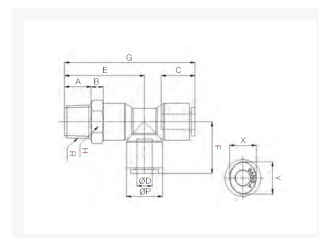

L-INSCHROEF PIF Ø06-R1/8 PVDF

Product Images

Omschrijving

De push-in fitting heeft een PVDF body, de draad is uitgevoerd in RVS316.

Afmetingen

MODEL	ØD	ØP	A	B	C	E	F	G	R	H	X	Y
CR-PST 04M5	4	11.8	4	8	14.5	26.4	18	44.4	M5	13	8.6	10.8
CR-PST 0401	4	11.8	8	8	14.5	30.4	18	48.4	PT 1/8	13	8.6	10.8
CR-PST 0402	4	11.8	11	8	14.5	33.4	18	51.4	PT 1/4	14	8.6	10.8
CR-PST 06M5	6	14.7	4	8	15.6	28.7	20.6	49.3	M5	15	11	13
CR-PST 0601	6	14.7	8	8	15.6	32.7	20.6	53.3	PT 1/8	15	11	13
CR-PST 0602	6	14.7	11	8	15.6	35.7	20.6	56.3	PT 1/4	15	11	13
CR-PST 0801	8	16.7	8	8	17.3	35	23.1	58.1	PT 1/8	17	13	15
CR-PST 0802	8	16.7	11	8	17.3	38	23.1	61.1	PT 1/4	17	13	15
CR-PST 0803	8	16.7	12	8	17.3	39	23.1	62.1	PT 3/8	17	13	15
CR-PST 1002	10	19.3	11	8	19.4	39.8	25.8	65.6	PT 1/4	20	16	18.5
CR-PST 1003	10	19.3	12	8	19.4	40.8	25.8	66.6	PT 3/8	20	16	18.5
CR-PST 1004	10	19.3	15	8	19.4	43.8	25.8	69.6	PT 1/2	21	16	18.5
CR-PST 1202	12	23.2	11	8	22.4	44	30.9	74.9	PT 1/4	24	19.5	22.5
CR-PST 1203	12	23.2	12	8	22.4	45	30.9	75.9	PT 3/8	24	19.5	22.5

CR-PST 1204	12	23.2	15	8	22.4	48	30.9	78.9	PT 1/2	24	19.5	22.5
----------------	----	------	----	---	------	----	------	------	--------	----	------	------

Additional Information

EAN Code	8719426566855
Artikelnummer	CRPST06-01
Aansluiting 1	Buitendraad
Merk	Sang-A
Fabrikant	Sang-A
Materiaal	PVDF
Diameter	6mm
Draadmaat 1	1/8"
Draadsoort 1	BSPT
Vorm	L