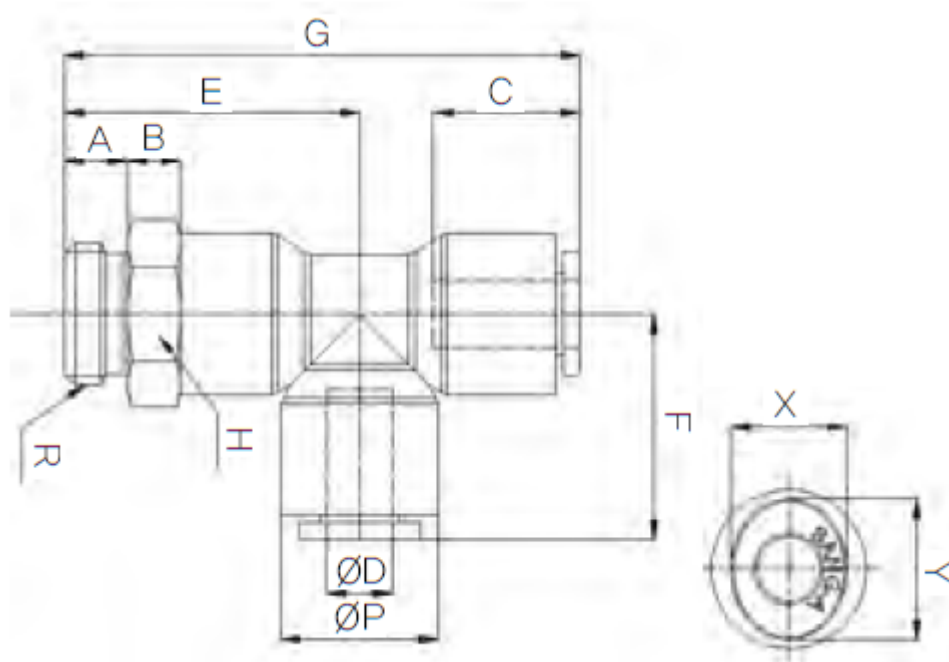

L- INSCHROEF PIF Ø04-G1/4 PVDF

Product Images

Omschrijving

De push-in fitting heeft een PVDF body, de draad is uitgevoerd in RVS316.

Afmetingen

MODEL	ØD	ØP	A	B	C	E	F	G	R	H	X	Y
CR-PST 04G01	4	11.8	5.3	8	14.5	27.7	18	45.7	PF 1/8	13	8.6	10.8
CR-PST 04G02	4	11.8	6	8	14.5	28.4	18	46.4	PF 1/4	17	8.6	10.8
CR-PST 06G01	6	14.7	5.3	8	15.6	30	20.6	50.6	PF 1/8	15	11	13
CR-PST 06G02	6	14.7	6	8	15.6	30.7	20.6	51.3	PF 1/4	17	11	13
CR-PST 08G01	8	16.7	5.3	8	17.3	32.3	23.1	55.4	PF 1/8	17	13	15
CR-PST 08G02	8	16.7	6	8	17.3	33	23.1	56.1	PF 1/4	17	13	15
CR-PST 08G03	8	16.7	7	8	17.3	34	23.1	57.1	PF 3/8	20	13	15
CR-PST 10G02	10	19.3	6	8	19.4	34.8	25.8	60.6	PF 1/4	20	16	18.5
CR-PST 10G03	10	19.3	7	8	19.4	35.8	25.8	61.6	PF 3/8	20	16	18.5
CR-PST 10G04	10	19.3	8.5	8	19.4	37.3	25.8	63.1	PF 1/2	24	16	18.5
CR-PST 12G02	12	23.2	6	8	22.4	39	30.9	69.9	PF 1/4	24	19.5	22.5
CR-PST 12G03	12	23.2	7	8	22.4	40	30.9	70.9	PF 3/8	24	19.5	22.5
CR-PST 12G04	12	23.2	8.5	8	22.4	41.5	30.9	72.4	PF 1/2	24	19.5	22.5

Additional Information

EAN Code	8719426566831
Artikelnummer	CRPST04-G02
Aansluiting 1	Buitendraad
Merk	Sang-A
Fabrikant	Sang-A
Materiaal	PVDF
Diameter	4mm
Draadmaat 1	1/4"
Draadsoort 1	BSPP
Vorm	L