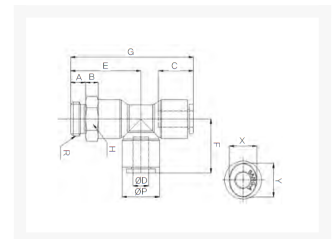

L- INSCHROEF PIF Ø04-G1/4 PVDF

Product Images

Omschrijving

De push-in fitting heeft een PVDF body, de draad is uitgevoerd in RVS316.

Afmetingen

MODEL	ØD	ØP	A	B	C	E	F	G	R	H	X	Y
CR-PST 04G01	4	11.8	5.3	8	14.5	27.7	18	45.7	PF 1/8	13	8.6	10.8
CR-PST 04G02	4	11.8	6	8	14.5	28.4	18	46.4	PF 1/4	17	8.6	10.8
CR-PST 06G01	6	14.7	5.3	8	15.6	30	20.6	50.6	PF 1/8	15	11	13
CR-PST 06G02	6	14.7	6	8	15.6	30.7	20.6	51.3	PF 1/4	17	11	13
CR-PST 08G01	8	16.7	5.3	8	17.3	32.3	23.1	55.4	PF 1/8	17	13	15
CR-PST 08G02	8	16.7	6	8	17.3	33	23.1	56.1	PF 1/4	17	13	15
CR-PST 08G03	8	16.7	7	8	17.3	34	23.1	57.1	PF 3/8	20	13	15
CR-PST 10G02	10	19.3	6	8	19.4	34.8	25.8	60.6	PF 1/4	20	16	18.5
CR-PST 10G03	10	19.3	7	8	19.4	35.8	25.8	61.6	PF 3/8	20	16	18.5
CR-PST 10G04	10	19.3	8.5	8	19.4	37.3	25.8	63.1	PF 1/2	24	16	18.5
CR-PST 12G02	12	23.2	6	8	22.4	39	30.9	69.9	PF 1/4	24	19.5	22.5
CR-PST 12G03	12	23.2	7	8	22.4	40	30.9	70.9	PF 3/8	24	19.5	22.5
CR-PST 12G04	12	23.2	8.5	8	22.4	41.5	30.9	72.4	PF 1/2	24	19.5	22.5

Additional Information

EAN Code	8719426566831
Artikelnummer	CRPST04-G02
Aansluiting 1	Buitendraad
Merk	Sang-A
Fabrikant	Sang-A
Materiaal	PVDF
Diameter	4mm
Draadmaat 1	1/4"
Draadsoort 1	BSPP
Vorm	L