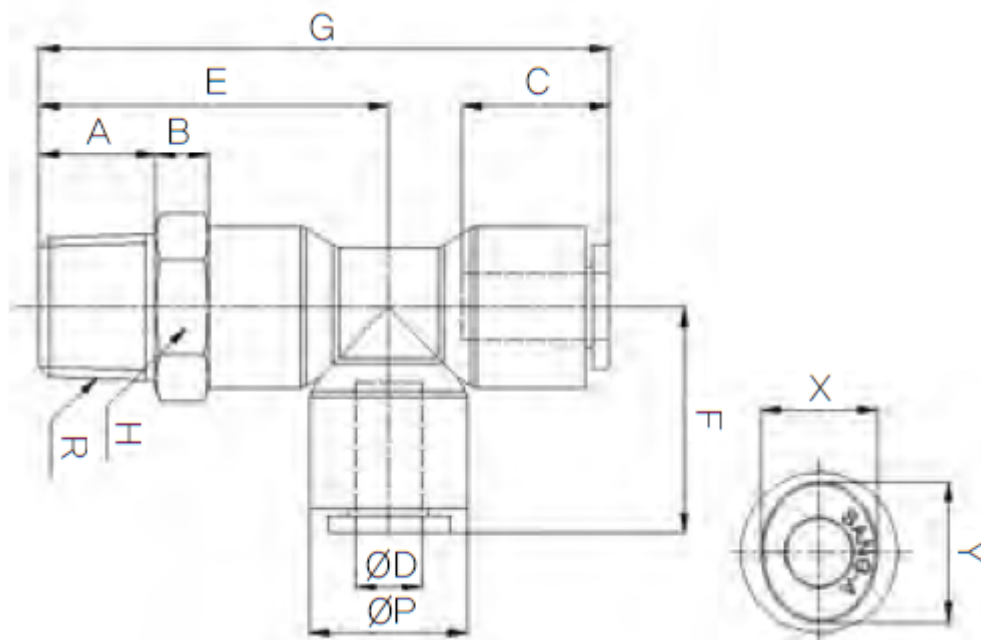

L-INSCHROEF PIF Ø04-R1/4 PVDF

Product Images

Omschrijving

De push-in fitting heeft een PVDF body, de draad is uitgevoerd in RVS316.

Afmetingen

MODEL	ØD	ØP	A	B	C	E	F	G	R	H	X	Y
CR-PST 04M5	4	11.8	4	8	14.5	26.4	18	44.4	M5	13	8.6	10.8
CR-PST 0401	4	11.8	8	8	14.5	30.4	18	48.4	PT 1/8	13	8.6	10.8
CR-PST 0402	4	11.8	11	8	14.5	33.4	18	51.4	PT 1/4	14	8.6	10.8
CR-PST 06M5	6	14.7	4	8	15.6	28.7	20.6	49.3	M5	15	11	13
CR-PST 0601	6	14.7	8	8	15.6	32.7	20.6	53.3	PT 1/8	15	11	13
CR-PST 0602	6	14.7	11	8	15.6	35.7	20.6	56.3	PT 1/4	15	11	13
CR-PST 0801	8	16.7	8	8	17.3	35	23.1	58.1	PT 1/8	17	13	15
CR-PST 0802	8	16.7	11	8	17.3	38	23.1	61.1	PT 1/4	17	13	15
CR-PST 0803	8	16.7	12	8	17.3	39	23.1	62.1	PT 3/8	17	13	15
CR-PST 1002	10	19.3	11	8	19.4	39.8	25.8	65.6	PT 1/4	20	16	18.5
CR-PST 1003	10	19.3	12	8	19.4	40.8	25.8	66.6	PT 3/8	20	16	18.5
CR-PST 1004	10	19.3	15	8	19.4	43.8	25.8	69.6	PT 1/2	21	16	18.5
CR-PST 1202	12	23.2	11	8	22.4	44	30.9	74.9	PT 1/4	24	19.5	22.5
CR-PST 1203	12	23.2	12	8	22.4	45	30.9	75.9	PT 3/8	24	19.5	22.5

CR-PST 1204	12	23.2	15	8	22.4	48	30.9	78.9	PT 1/2	24	19.5	22.5
----------------	----	------	----	---	------	----	------	------	--------	----	------	------

Additional Information

EAN Code	8719426566817
Artikelnummer	CRPST04-02
Aansluiting 1	Buitendraad
Merk	Sang-A
Fabrikant	Sang-A
Materiaal	PVDF
Diameter	4mm
Draadmaat 1	1/4"
Draadsoort 1	BSPT
Vorm	L