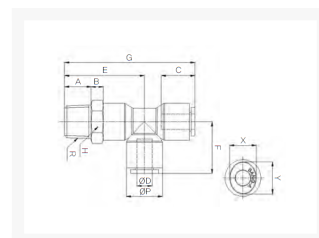

L-INSCHROEF PIF Ø04-R1/4 PVDF

Product Images

Omschrijving

De push-in fitting heeft een PVDF body, de draad is uitgevoerd in RVS316.

Afmetingen

MODEL	ØD	ØP	A	B	C	E	F	G	R	H	X	Y
CR-PST 04M5	4	11.8	4	8	14.5	26.4	18	44.4	M5	13	8.6	10.8
CR-PST 0401	4	11.8	8	8	14.5	30.4	18	48.4	PT 1/8	13	8.6	10.8
CR-PST 0402	4	11.8	11	8	14.5	33.4	18	51.4	PT 1/4	14	8.6	10.8
CR-PST 06M5	6	14.7	4	8	15.6	28.7	20.6	49.3	M5	15	11	13
CR-PST 0601	6	14.7	8	8	15.6	32.7	20.6	53.3	PT 1/8	15	11	13
CR-PST 0602	6	14.7	11	8	15.6	35.7	20.6	56.3	PT 1/4	15	11	13
CR-PST 0801	8	16.7	8	8	17.3	35	23.1	58.1	PT 1/8	17	13	15
CR-PST 0802	8	16.7	11	8	17.3	38	23.1	61.1	PT 1/4	17	13	15
CR-PST 0803	8	16.7	12	8	17.3	39	23.1	62.1	PT 3/8	17	13	15
CR-PST 1002	10	19.3	11	8	19.4	39.8	25.8	65.6	PT 1/4	20	16	18.5
CR-PST 1003	10	19.3	12	8	19.4	40.8	25.8	66.6	PT 3/8	20	16	18.5
CR-PST 1004	10	19.3	15	8	19.4	43.8	25.8	69.6	PT 1/2	21	16	18.5
CR-PST 1202	12	23.2	11	8	22.4	44	30.9	74.9	PT 1/4	24	19.5	22.5
CR-PST 1203	12	23.2	12	8	22.4	45	30.9	75.9	PT 3/8	24	19.5	22.5

CR-PST 1204	12	23.2	15	8	22.4	48	30.9	78.9	PT 1/2	24	19.5	22.5
----------------	----	------	----	---	------	----	------	------	--------	----	------	------

Additional Information

EAN Code	8719426566817
Artikelnummer	CRPST04-02
Aansluiting 1	Buitendraad
Merk	Sang-A
Fabrikant	Sang-A
Materiaal	PVDF
Diameter	4mm
Draadmaat 1	1/4"
Draadsoort 1	BSPT
Vorm	L