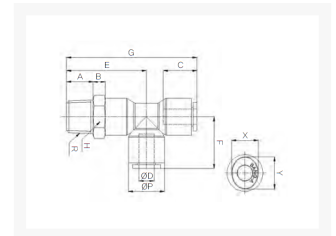

# Omschrijving

De push-in fitting heeft een PVDF body, de draad is uitgevoerd in RVS316.

## Afmetingen

MODEL	ØD	ØP	A	B	C	E	F	G	R	H	X	Y
CR-PST 04M5	4	11.8	4	8	14.5	26.4	18	44.4	M5	13	8.6	10.8
CR-PST 0401	4	11.8	8	8	14.5	30.4	18	48.4	PT 1/8	13	8.6	10.8
CR-PST 0402	4	11.8	11	8	14.5	33.4	18	51.4	PT 1/4	14	8.6	10.8
CR-PST 06M5	6	14.7	4	8	15.6	28.7	20.6	49.3	M5	15	11	13
CR-PST 0601	6	14.7	8	8	15.6	32.7	20.6	53.3	PT 1/8	15	11	13
CR-PST 0602	6	14.7	11	8	15.6	35.7	20.6	56.3	PT 1/4	15	11	13
CR-PST 0801	8	16.7	8	8	17.3	35	23.1	58.1	PT 1/8	17	13	15
CR-PST 0802	8	16.7	11	8	17.3	38	23.1	61.1	PT 1/4	17	13	15
CR-PST 0803	8	16.7	12	8	17.3	39	23.1	62.1	PT 3/8	17	13	15
CR-PST 1002	10	19.3	11	8	19.4	39.8	25.8	65.6	PT 1/4	20	16	18.5
CR-PST 1003	10	19.3	12	8	19.4	40.8	25.8	66.6	PT 3/8	20	16	18.5
CR-PST 1004	10	19.3	15	8	19.4	43.8	25.8	69.6	PT 1/2	21	16	18.5
CR-PST 1202	12	23.2	11	8	22.4	44	30.9	74.9	PT 1/4	24	19.5	22.5
CR-PST 1203	12	23.2	12	8	22.4	45	30.9	75.9	PT 3/8	24	19.5	22.5

## Additional Information

---

EAN Code	8719426566800
Artikelnummer	CRPST04-01
Aansluiting 1	Buitendraad
Merk	Sang-A
Fabrikant	Sang-A
Materiaal	PVDF
Diameter	4mm
Draadmaat 1	1/8"
Draadsoort 1	BSPT
Vorm	L