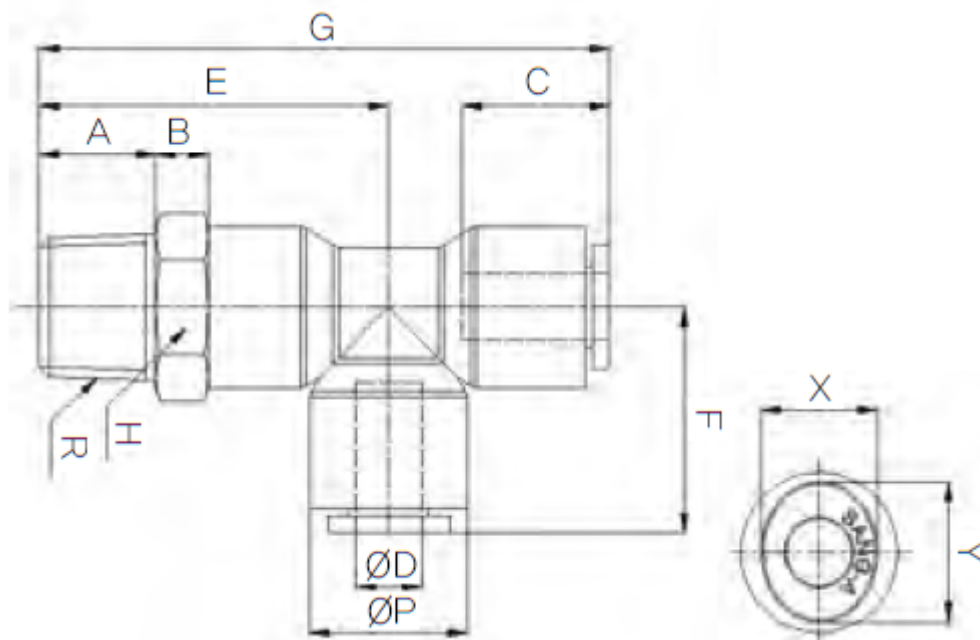

# Omschrijving

De push-in fitting heeft een PVDF body, de draad is uitgevoerd in RVS316.

## Afmetingen

MODEL	ØD	ØP	A	B	C	E	F	G	R	H	X	Y
CR-PST 04M5	4	11.8	4	8	14.5	26.4	18	44.4	M5	13	8.6	10.8
CR-PST 0401	4	11.8	8	8	14.5	30.4	18	48.4	PT 1/8	13	8.6	10.8
CR-PST 0402	4	11.8	11	8	14.5	33.4	18	51.4	PT 1/4	14	8.6	10.8
CR-PST 06M5	6	14.7	4	8	15.6	28.7	20.6	49.3	M5	15	11	13
CR-PST 0601	6	14.7	8	8	15.6	32.7	20.6	53.3	PT 1/8	15	11	13
CR-PST 0602	6	14.7	11	8	15.6	35.7	20.6	56.3	PT 1/4	15	11	13
CR-PST 0801	8	16.7	8	8	17.3	35	23.1	58.1	PT 1/8	17	13	15
CR-PST 0802	8	16.7	11	8	17.3	38	23.1	61.1	PT 1/4	17	13	15
CR-PST 0803	8	16.7	12	8	17.3	39	23.1	62.1	PT 3/8	17	13	15
CR-PST 1002	10	19.3	11	8	19.4	39.8	25.8	65.6	PT 1/4	20	16	18.5
CR-PST 1003	10	19.3	12	8	19.4	40.8	25.8	66.6	PT 3/8	20	16	18.5
CR-PST 1004	10	19.3	15	8	19.4	43.8	25.8	69.6	PT 1/2	21	16	18.5
CR-PST 1202	12	23.2	11	8	22.4	44	30.9	74.9	PT 1/4	24	19.5	22.5
CR-PST 1203	12	23.2	12	8	22.4	45	30.9	75.9	PT 3/8	24	19.5	22.5

## Additional Information

---

EAN Code	8719426566800
Artikelnummer	CRPST04-01
Aansluiting 1	Buitendraad
Merk	Sang-A
Fabrikant	Sang-A
Materiaal	PVDF
Diameter	4mm
Draadmaat 1	1/8"
Draadsoort 1	BSPT
Vorm	L