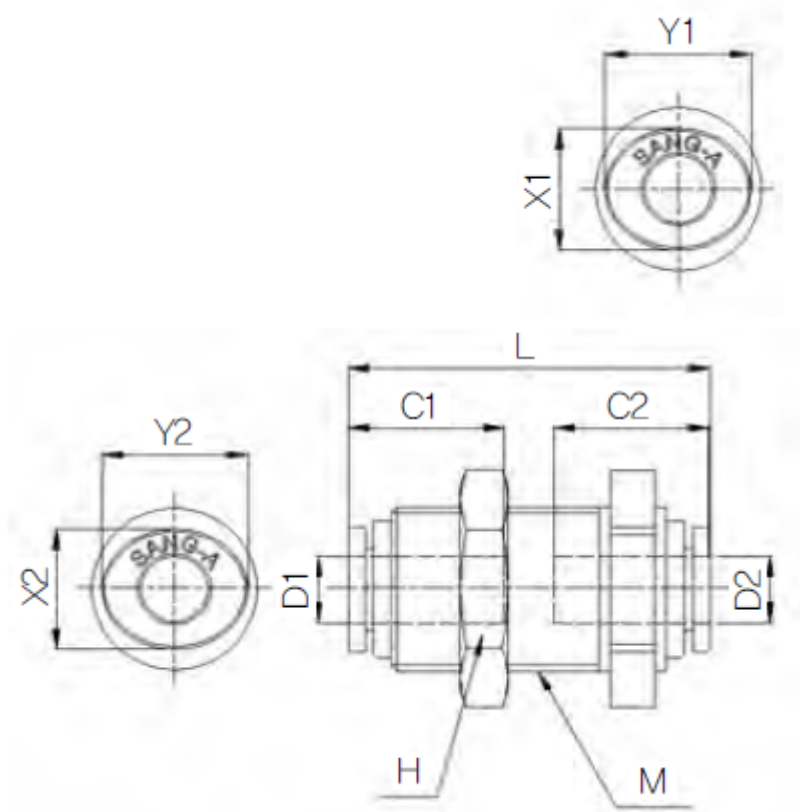

SCHOTDOORVOER PIF Ø08 PVDF

Product Images

Omschrijving

De push-in fitting heeft een PVDF body, de draad is uitgevoerd in RVS316.

Afmetingen

MODEL	ØD1	ØD2	L	C1	C2	H	M	X1	X2	Y1	Y2
CR-PPM 04	4	4	30	14.5	14.5	17	M12X1	8.6	8.6	10.8	10.8
CR-PPM 06	6	6	32.2	15.6	15.6	19	M15X1	11	11	13	13
CR-PPM 08	8	8	35.6	17.3	17.3	22	M17X1	13	13	15	15
CR-PPM 10	10	10	40	19.4	19.4	27	M20X1	16	16	18.5	18.5
CR-PPM 12	12	12	46.8	22.4	22.4	30	M24X1	19.5	19.5	22.5	22.5

Additional Information

EAN Code	8719426568347
Artikelnummer	CRPPM08
Fabrikant	Sang-A
Model	Schotdoorvoer
Diameter 1	8mm
Materiaal	PVDF