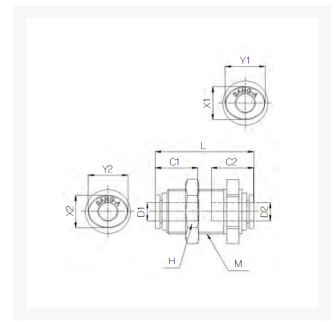

SCHOTDOORVOER PIF Ø08 PVDF

Product Images

Omschrijving

De push-in fitting heeft een PVDF body, de draad is uitgevoerd in RVS316.

Afmetingen

MODEL	ØD1	ØD2	L	C1	C2	H	M	X1	X2	Y1	Y2
CR-PPM 04	4	4	30	14.5	14.5	17	M12X1	8.6	8.6	10.8	10.8
CR-PPM 06	6	6	32.2	15.6	15.6	19	M15X1	11	11	13	13
CR-PPM 08	8	8	35.6	17.3	17.3	22	M17X1	13	13	15	15
CR-PPM 10	10	10	40	19.4	19.4	27	M20X1	16	16	18.5	18.5
CR-PPM 12	12	12	46.8	22.4	22.4	30	M24X1	19.5	19.5	22.5	22.5

Additional Information

EAN Code	8719426568347
Artikelnummer	CRPPM08
Fabrikant	Sang-A
Model	Schotdoorvoer
Diameter 1	8mm
Materiaal	PVDF