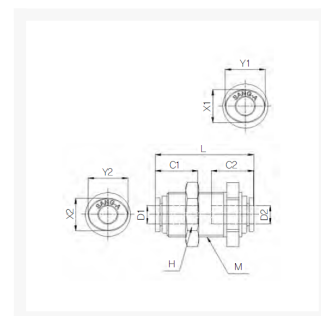

SCHOTDOORVOER PIF Ø08-Ø06 PVDF

Product Images

Omschrijving

De push-in fitting heeft een PVDF body, de draad is uitgevoerd in RVS316.

Afmetingen

MODEL	ØD1	ØD2	L	C1	C2	H	M	X1	X2	Y1	Y2
CR-PPM 04	4	4	30	14.5	14.5	17	M12X1	8.6	8.6	10.8	10.8
CR-PPM 06	6	6	32.2	15.6	15.6	19	M15X1	11	11	13	13
CR-PPM 08	8	8	35.6	17.3	17.3	22	M17X1	13	13	15	15
CR-PPM 10	10	10	40	19.4	19.4	27	M20X1	16	16	18.5	18.5
CR-PPM 12	12	12	46.8	22.4	22.4	30	M24X1	19.5	19.5	22.5	22.5

Additional Information

EAN Code	8719426568378
Artikelnummer	CRPPM08-06
Draadmaat 1	8 mm
Draadmaat 2	6 mm
Fabrikant	Sang-A
Model	Schotdoorvoer
Diameter 1	8mm
Diameter 2	6mm
Materiaal	PVDF