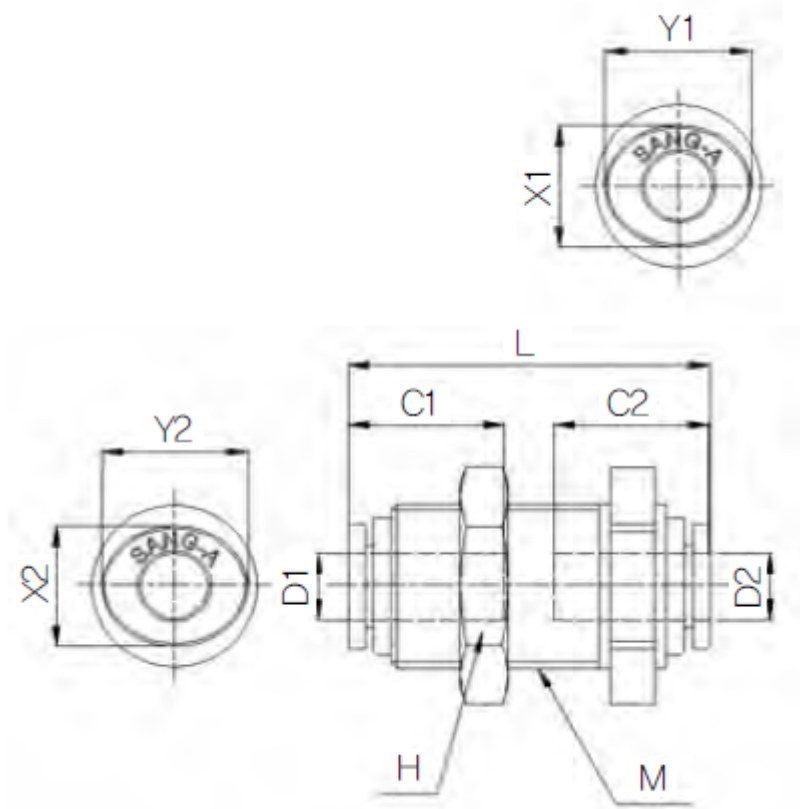

SCHOTDOORVOER PIF Ø08-Ø06 PVDF

Product Images

Omschrijving

De push-in fitting heeft een PVDF body, de draad is uitgevoerd in RVS316.

Afmetingen

MODEL	ØD1	ØD2	L	C1	C2	H	M	X1	X2	Y1	Y2
CR-PPM 04	4	4	30	14.5	14.5	17	M12X1	8.6	8.6	10.8	10.8
CR-PPM 06	6	6	32.2	15.6	15.6	19	M15X1	11	11	13	13
CR-PPM 08	8	8	35.6	17.3	17.3	22	M17X1	13	13	15	15
CR-PPM 10	10	10	40	19.4	19.4	27	M20X1	16	16	18.5	18.5
CR-PPM 12	12	12	46.8	22.4	22.4	30	M24X1	19.5	19.5	22.5	22.5

Additional Information

EAN Code	8719426568378
Artikelnummer	CRPPM08-06
Draadmaat 1	8 mm
Draadmaat 2	6 mm
Fabrikant	Sang-A
Model	Schotdoorvoer
Diameter 1	8mm
Diameter 2	6mm
Materiaal	PVDF