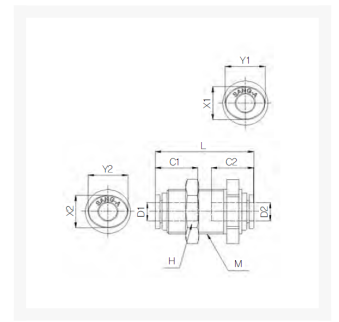

SCHOTDOORVOER PIF Ø04 PVDF

Product Images

Omschrijving

De push-in fitting heeft een PVDF body, de draad is uitgevoerd in RVS316.

Afmetingen

MODEL	ØD1	ØD2	L	C1	C2	H	M	X1	X2	Y1	Y2
CR-PPM 04	4	4	30	14.5	14.5	17	M12X1	8.6	8.6	10.8	10.8
CR-PPM 06	6	6	32.2	15.6	15.6	19	M15X1	11	11	13	13
CR-PPM 08	8	8	35.6	17.3	17.3	22	M17X1	13	13	15	15
CR-PPM 10	10	10	40	19.4	19.4	27	M20X1	16	16	18.5	18.5
CR-PPM 12	12	12	46.8	22.4	22.4	30	M24X1	19.5	19.5	22.5	22.5

Additional Information

EAN Code	8719426568323
Artikelnummer	CRPPM04
Fabrikant	Sang-A
Model	Schotdoorvoer
Diameter 1	4mm
Materiaal	PVDF