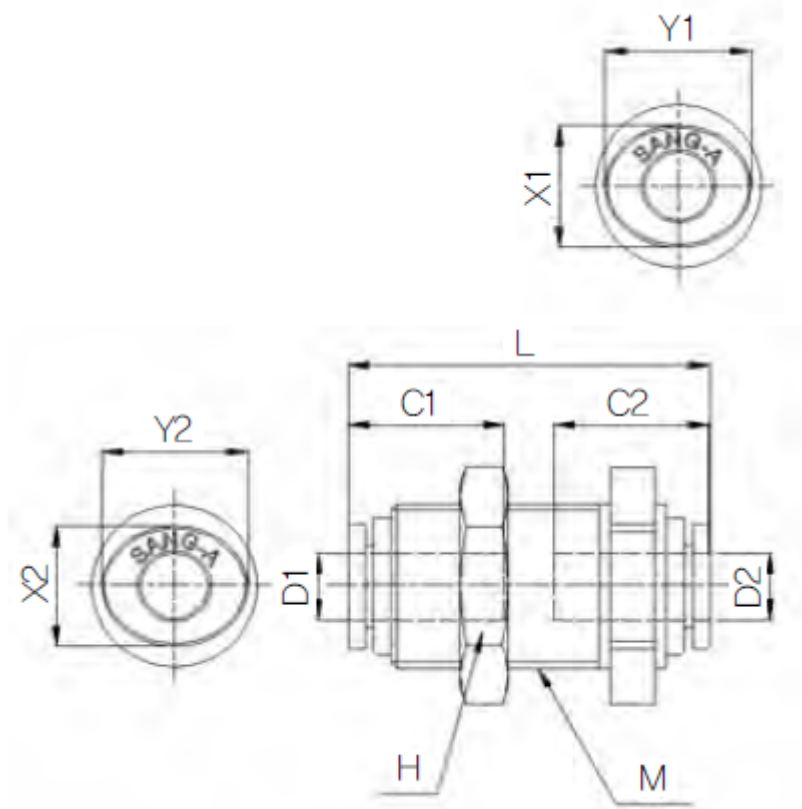

SCHOTDOORVOER PIF Ø04 PVDF

Product Images

Omschrijving

De push-in fitting heeft een PVDF body, de draad is uitgevoerd in RVS316.

Afmetingen

MODEL	ØD1	ØD2	L	C1	C2	H	M	X1	X2	Y1	Y2
CR-PPM 04	4	4	30	14.5	14.5	17	M12X1	8.6	8.6	10.8	10.8
CR-PPM 06	6	6	32.2	15.6	15.6	19	M15X1	11	11	13	13
CR-PPM 08	8	8	35.6	17.3	17.3	22	M17X1	13	13	15	15
CR-PPM 10	10	10	40	19.4	19.4	27	M20X1	16	16	18.5	18.5
CR-PPM 12	12	12	46.8	22.4	22.4	30	M24X1	19.5	19.5	22.5	22.5

Additional Information

EAN Code	8719426568323
Artikelnummer	CRPPM04
Fabrikant	Sang-A
Model	Schotdoorvoer
Diameter 1	4mm
Materiaal	PVDF