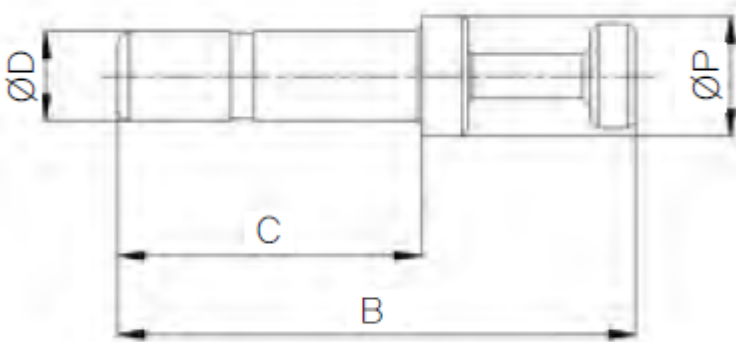

AFBLINDSTOPPJE Ø10 PVDF

Product Images

Omschrijving

De push-in fitting heeft een PVDF body, de draad is uitgevoerd in RVS316.

Afmetingen

MODEL	ØD	ØP	B	C
CR-PP 04	4	6	28.5	17.5
CR-PP 06	6	8	34	20
CR-PP 08	8	10	41	22
CR-PP 10	10	12	40.9	25
CR-PP 12	12	14	43	27

Additional Information

EAN Code	8719426568026
Artikelnummer	CRPP10
Fabrikant	Sang-A
Model	Afblindstopje
Diameter 1	10mm
Materiaal	PVDF