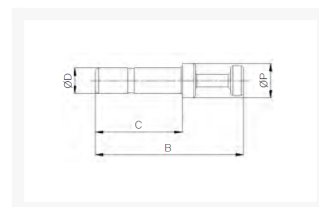

AFBLINDSTOPPJE Ø10 PVDF

Product Images

Omschrijving

De push-in fitting heeft een PVDF body, de draad is uitgevoerd in RVS316.

Afmetingen

MODEL	ØD	ØP	B	C
CR-PP 04	4	6	28.5	17.5
CR-PP 06	6	8	34	20
CR-PP 08	8	10	41	22
CR-PP 10	10	12	40.9	25
CR-PP 12	12	14	43	27

Additional Information

EAN Code	8719426568026
Artikelnummer	CRPP10
Fabrikant	Sang-A
Model	Afblindstopje
Diameter 1	10mm
Materiaal	PVDF