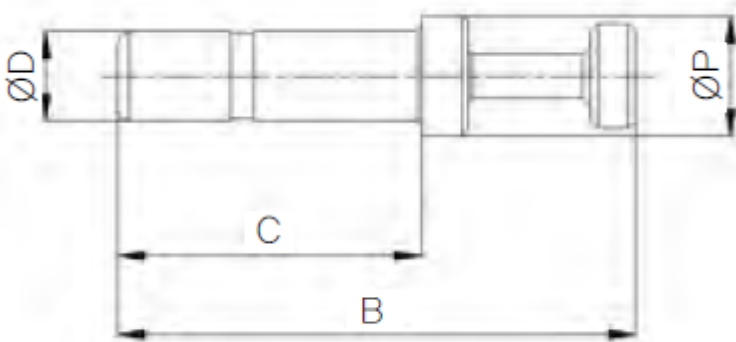

AFBLINDSTOPPJE Ø06 PVDF

Product Images

Omschrijving

De push-in fitting heeft een PVDF body, de draad is uitgevoerd in RVS316.

Afmetingen

MODEL	ØD	ØP	B	C
CR-PP 04	4	6	28.5	17.5
CR-PP 06	6	8	34	20
CR-PP 08	8	10	41	22
CR-PP 10	10	12	40.9	25
CR-PP 12	12	14	43	27

Additional Information

EAN Code	8719426568002
Artikelnummer	CRPP06
Fabrikant	Sang-A
Model	Afblindstopje
Diameter 1	6mm
Materiaal	PVDF