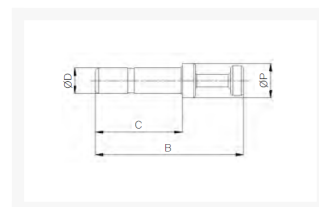

AFBLINDSTOPPJE Ø06 PVDF

Product Images

Omschrijving

De push-in fitting heeft een PVDF body, de draad is uitgevoerd in RVS316.

Afmetingen

MODEL	ØD	ØP	B	C
CR-PP 04	4	6	28.5	17.5
CR-PP 06	6	8	34	20
CR-PP 08	8	10	41	22
CR-PP 10	10	12	40.9	25
CR-PP 12	12	14	43	27

Additional Information

EAN Code	8719426568002
Artikelnummer	CRPP06
Fabrikant	Sang-A
Model	Afblindstopje
Diameter 1	6mm
Materiaal	PVDF