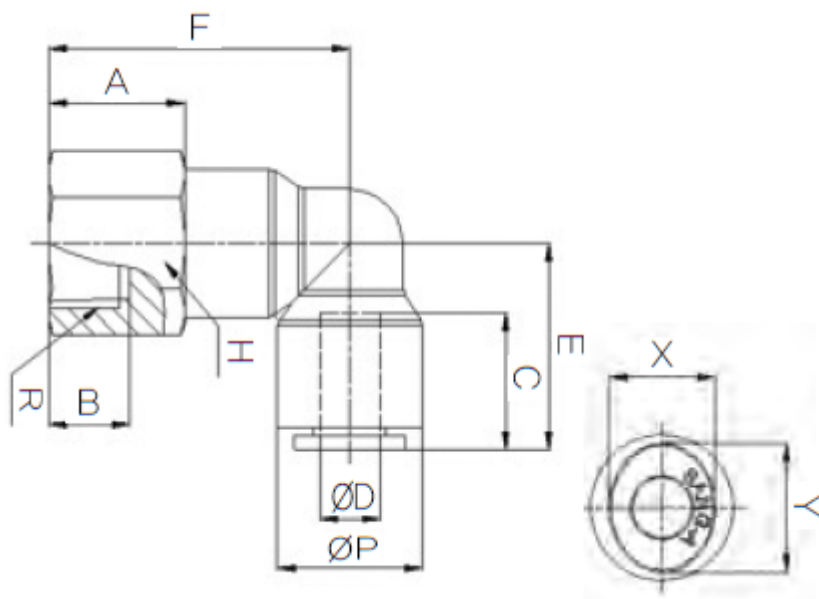

HAAKSE OPSCHROEF PIF Ø12-G1/2 PVDF

Product Images

Afmetingen

MODEL	ØD	ØP	A	B	C	E	F	R	H	X	Y
CR-PLF 04G01	4	11.8	10	9	14.5	18	24.4	PF 1/8	13	8.6	10.8
CR-PLF 04G02	4	11.8	14	12	14.5	18	28.4	PF 1/4	16	8.6	10.8
CR-PLF 06G01	6	14.7	10	9	15.6	20.6	26.7	PF 1/8	15	11	13
CR-PLF 06G02	6	14.7	14	12	15.6	20.6	30.7	PF 1/4	16	11	13
CR-PLF 08G01	8	16.7	10	9	17.3	23.1	29	PF 1/8	17	13	15
CR-PLF 08G02	8	16.7	14	12	17.3	23.1	33	PF 1/4	17	13	15
CR-PLF 08G03	8	16.7	15	13	17.3	23.1	34	PF 3/8	19	13	15
CR-PLF 10G02	10	19.3	14	12	19.4	25.8	34.8	PF 1/4	20	16	18.5
CR-PLF 10G03	10	19.3	15	13	19.4	25.8	35.8	PF 3/8	20	16	18.5
CR-PLF 10G04	10	19.3	19	16	19.4	25.8	39.8	PF 1/2	24	16	18.5
CR-PLF 12G02	12	23.2	14	12	22.4	30.9	39	PF 1/4	24	19.5	22.5
CR-PLF 12G03	12	23.2	15	13	22.4	30.9	40	PF 3/8	24	19.5	22.5
CR-PLF 12G04	12	23.2	19	16	22.4	30.9	44	PF 1/2	24	19.5	22.5

Additional Information

EAN Code	8719426567944
Artikelnummer	CRPLF12-G04
Aansluiting 1	Binnendraad
Merk	Sang-A
Fabrikant	Sang-A
Materiaal	PVDF
Diameter	12mm
Draadmaat 1	1/2"
Draadsoort 1	BSPP
Vorm	Haaks