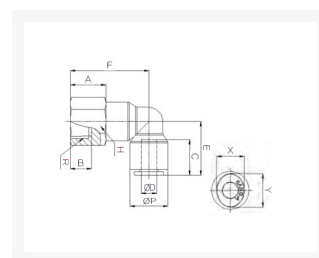

HAAKSE OPSCHROEF PIF Ø12-G1/2 PVDF

Product Images

Afmetingen

MODEL	ØD	ØP	A	B	C	E	F	R	H	X	Y
CR-PLF 04G01	4	11.8	10	9	14.5	18	24.4	PF 1/8	13	8.6	10.8
CR-PLF 04G02	4	11.8	14	12	14.5	18	28.4	PF 1/4	16	8.6	10.8
CR-PLF 06G01	6	14.7	10	9	15.6	20.6	26.7	PF 1/8	15	11	13
CR-PLF 06G02	6	14.7	14	12	15.6	20.6	30.7	PF 1/4	16	11	13
CR-PLF 08G01	8	16.7	10	9	17.3	23.1	29	PF 1/8	17	13	15
CR-PLF 08G02	8	16.7	14	12	17.3	23.1	33	PF 1/4	17	13	15
CR-PLF 08G03	8	16.7	15	13	17.3	23.1	34	PF 3/8	19	13	15
CR-PLF 10G02	10	19.3	14	12	19.4	25.8	34.8	PF 1/4	20	16	18.5
CR-PLF 10G03	10	19.3	15	13	19.4	25.8	35.8	PF 3/8	20	16	18.5
CR-PLF 10G04	10	19.3	19	16	19.4	25.8	39.8	PF 1/2	24	16	18.5
CR-PLF 12G02	12	23.2	14	12	22.4	30.9	39	PF 1/4	24	19.5	22.5
CR-PLF 12G03	12	23.2	15	13	22.4	30.9	40	PF 3/8	24	19.5	22.5
CR-PLF 12G04	12	23.2	19	16	22.4	30.9	44	PF 1/2	24	19.5	22.5

Additional Information

EAN Code	8719426567944
Artikelnummer	CRPLF12-G04
Aansluiting 1	Binnendraad
Merk	Sang-A
Fabrikant	Sang-A
Materiaal	PVDF
Diameter	12mm
Draadmaat 1	1/2"
Draadsoort 1	BSPP
Vorm	Haaks