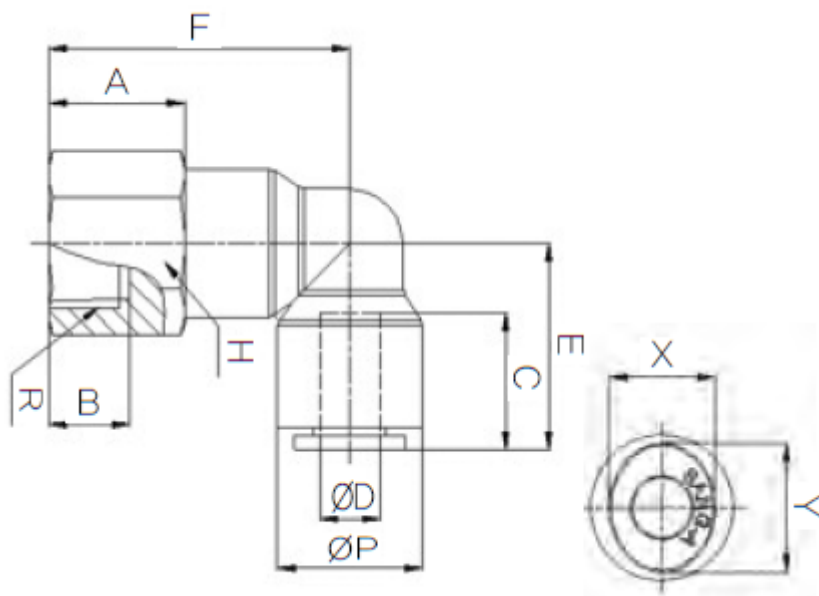

## Afmetingen

MODEL	ØD	ØP	A	B	C	E	F	R	H	X	Y
CR-PLF 04G01	4	11.8	10	9	14.5	18	24.4	PF 1/8	13	8.6	10.8
CR-PLF 04G02	4	11.8	14	12	14.5	18	28.4	PF 1/4	16	8.6	10.8
CR-PLF 06G01	6	14.7	10	9	15.6	20.6	26.7	PF 1/8	15	11	13
CR-PLF 06G02	6	14.7	14	12	15.6	20.6	30.7	PF 1/4	16	11	13
CR-PLF 08G01	8	16.7	10	9	17.3	23.1	29	PF 1/8	17	13	15
CR-PLF 08G02	8	16.7	14	12	17.3	23.1	33	PF 1/4	17	13	15
CR-PLF 08G03	8	16.7	15	13	17.3	23.1	34	PF 3/8	19	13	15
CR-PLF 10G02	10	19.3	14	12	19.4	25.8	34.8	PF 1/4	20	16	18.5
CR-PLF 10G03	10	19.3	15	13	19.4	25.8	35.8	PF 3/8	20	16	18.5
CR-PLF 10G04	10	19.3	19	16	19.4	25.8	39.8	PF 1/2	24	16	18.5
CR-PLF 12G02	12	23.2	14	12	22.4	30.9	39	PF 1/4	24	19.5	22.5
CR-PLF 12G03	12	23.2	15	13	22.4	30.9	40	PF 3/8	24	19.5	22.5
CR-PLF 12G04	12	23.2	19	16	22.4	30.9	44	PF 1/2	24	19.5	22.5

## Additional Information

---

EAN Code	8719426567920
Artikelnummer	CRPLF12-G02
Aansluiting 1	Binnendraad
Merk	Sang-A
Fabrikant	Sang-A
Materiaal	PVDF
Diameter	12mm
Draadmaat 1	1/4"
Draadsoort 1	BSPP
Vorm	Haaks