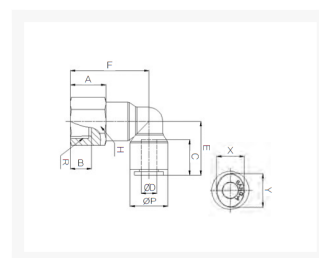

## Afmetingen

MODEL	ØD	ØP	A	B	C	E	F	R	H	X	Y
CR-PLF 04G01	4	11.8	10	9	14.5	18	24.4	PF 1/8	13	8.6	10.8
CR-PLF 04G02	4	11.8	14	12	14.5	18	28.4	PF 1/4	16	8.6	10.8
CR-PLF 06G01	6	14.7	10	9	15.6	20.6	26.7	PF 1/8	15	11	13
CR-PLF 06G02	6	14.7	14	12	15.6	20.6	30.7	PF 1/4	16	11	13
CR-PLF 08G01	8	16.7	10	9	17.3	23.1	29	PF 1/8	17	13	15
CR-PLF 08G02	8	16.7	14	12	17.3	23.1	33	PF 1/4	17	13	15
CR-PLF 08G03	8	16.7	15	13	17.3	23.1	34	PF 3/8	19	13	15
CR-PLF 10G02	10	19.3	14	12	19.4	25.8	34.8	PF 1/4	20	16	18.5
CR-PLF 10G03	10	19.3	15	13	19.4	25.8	35.8	PF 3/8	20	16	18.5
CR-PLF 10G04	10	19.3	19	16	19.4	25.8	39.8	PF 1/2	24	16	18.5
CR-PLF 12G02	12	23.2	14	12	22.4	30.9	39	PF 1/4	24	19.5	22.5
CR-PLF 12G03	12	23.2	15	13	22.4	30.9	40	PF 3/8	24	19.5	22.5
CR-PLF 12G04	12	23.2	19	16	22.4	30.9	44	PF 1/2	24	19.5	22.5

## Additional Information

---

EAN Code	8719426567920
Artikelnummer	CRPLF12-G02
Aansluiting 1	Binnendraad
Merk	Sang-A
Fabrikant	Sang-A
Materiaal	PVDF
Diameter	12mm
Draadmaat 1	1/4"
Draadsoort 1	BSPP
Vorm	Haaks