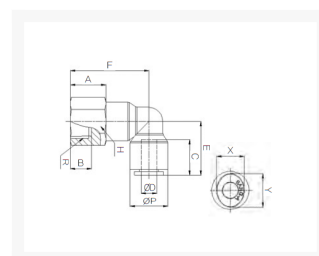

## Afmetingen

MODEL	ØD	ØP	A	B	C	E	F	R	H	X	Y
CR-PLF 04M5	4	11.8	8	5	14.5	18	22.4	M5	13	8.6	10.8
CR-PLF 0401	4	11.8	11	9	14.5	18	25.4	PT 1/8	13	8.6	10.8
CR-PLF 0402	4	11.8	14	12	14.5	18	28.4	PT 1/4	16	8.6	10.8
CR-PLF 06M5	6	14.7	8	5	15.6	20.6	24.7	M5	15	11	13
CR-PLF 0601	6	14.7	11	9	15.6	20.6	27.7	PT 1/8	15	11	13
CR-PLF 0602	6	14.7	14	12	15.6	20.6	30.7	PT 1/4	16	11	13
CR-PLF 0801	8	16.7	10	9	17.3	23.1	29	PT 1/8	17	13	15
CR-PLF 0802	8	16.7	14	12	17.3	23.1	33	PT 1/4	17	13	15
CR-PLF 0803	8	16.7	15	13	17.3	23.1	34	PT 3/8	19	13	15
CR-PLF 1002	10	19.3	14	12	19.4	25.8	34.8	PT 1/4	20	16	18.5
CR-PLF 1003	10	19.3	15	13	19.4	25.8	35.8	PT 3/8	20	16	18.5
CR-PLF 1004	10	19.3	19	16	19.4	25.8	39.8	PT 1/2	24	16	18.5
CR-PLF 1202	12	23.2	14	12	22.4	30.9	39	PT 1/4	24	19.5	22.5
CR-PLF 1203	12	23.2	15	13	22.4	30.9	40	PT 3/8	24	19.5	22.5

## Additional Information

---

EAN Code	8719426567678
Artikelnummer	CRPLF04-M5
Aansluiting 1	Binnendraad
Merk	Sang-A
Fabrikant	Sang-A
Materiaal	PVDF
Diameter	4mm
Draadmaat 1	M5
Draadsoort 1	Metrisch
Vorm	Haaks