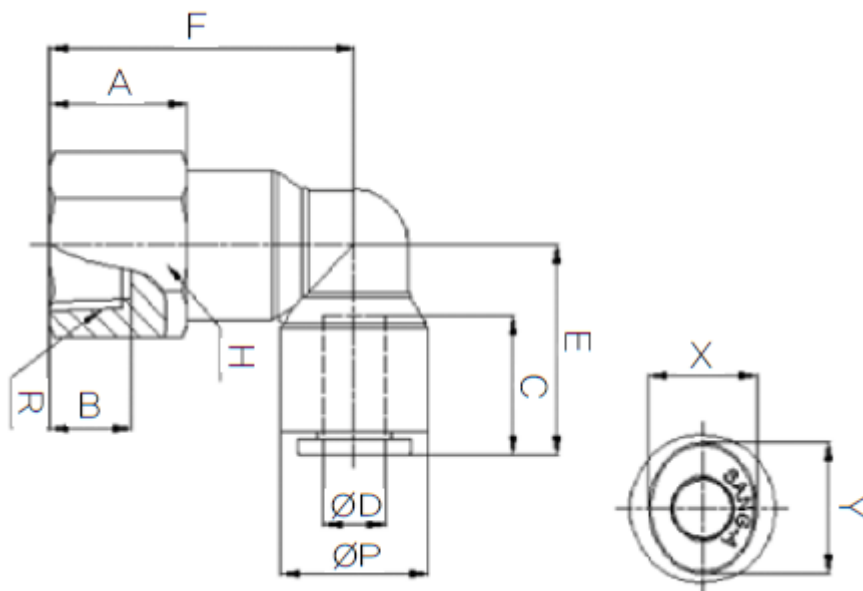

## Afmetingen

MODEL	ØD	ØP	A	B	C	E	F	R	H	X	Y
CR-PLF 04M5	4	11.8	8	5	14.5	18	22.4	M5	13	8.6	10.8
CR-PLF 0401	4	11.8	11	9	14.5	18	25.4	PT 1/8	13	8.6	10.8
CR-PLF 0402	4	11.8	14	12	14.5	18	28.4	PT 1/4	16	8.6	10.8
CR-PLF 06M5	6	14.7	8	5	15.6	20.6	24.7	M5	15	11	13
CR-PLF 0601	6	14.7	11	9	15.6	20.6	27.7	PT 1/8	15	11	13
CR-PLF 0602	6	14.7	14	12	15.6	20.6	30.7	PT 1/4	16	11	13
CR-PLF 0801	8	16.7	10	9	17.3	23.1	29	PT 1/8	17	13	15
CR-PLF 0802	8	16.7	14	12	17.3	23.1	33	PT 1/4	17	13	15
CR-PLF 0803	8	16.7	15	13	17.3	23.1	34	PT 3/8	19	13	15
CR-PLF 1002	10	19.3	14	12	19.4	25.8	34.8	PT 1/4	20	16	18.5
CR-PLF 1003	10	19.3	15	13	19.4	25.8	35.8	PT 3/8	20	16	18.5
CR-PLF 1004	10	19.3	19	16	19.4	25.8	39.8	PT 1/2	24	16	18.5
CR-PLF 1202	12	23.2	14	12	22.4	30.9	39	PT 1/4	24	19.5	22.5
CR-PLF 1203	12	23.2	15	13	22.4	30.9	40	PT 3/8	24	19.5	22.5

## Additional Information

---

EAN Code	8719426567678
Artikelnummer	CRPLF04-M5
Aansluiting 1	Binnendraad
Merk	Sang-A
Fabrikant	Sang-A
Materiaal	PVDF
Diameter	4mm
Draadmaat 1	M5
Draadsoort 1	Metrisch
Vorm	Haaks