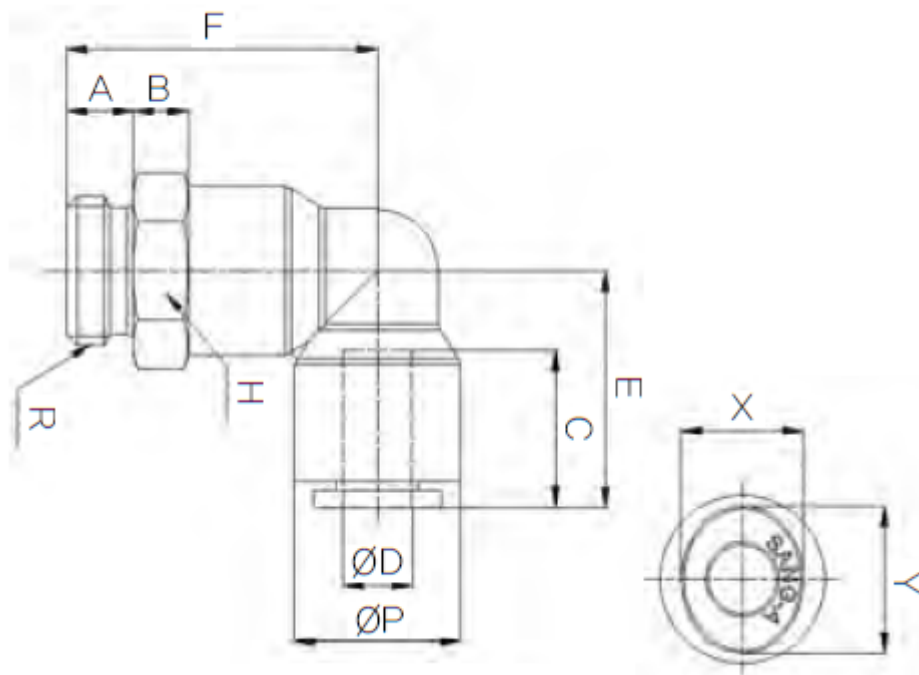

# Omschrijving

De push-in fitting heeft een PVDF body, de draad is uitgevoerd in RVS316.

## Afmetingen

MODEL	ØD	ØP	A	B	C	E	F	R	H	X	Y
CR-PL 04G01	4	11.8	5.3	8	14.5	18	27.7	PF 1/8	13	8.6	10.8
CR-PL 04G02	4	11.8	6	8	14.5	18	28.4	PF 1/4	17	8.6	10.8
CR-PL 06G01	6	14.7	5.3	8	15.6	20.6	30	PF 1/8	15	11	13
CR-PL 06G02	6	14.7	6	8	15.6	20.6	30.7	PF 1/4	17	11	13
CR-PL 08G01	8	16.7	5.3	8	17.3	23.1	32.3	PF 1/8	17	13	15
CR-PL 08G02	8	16.7	6	8	17.3	23.1	33	PF 1/4	17	13	15
CR-PL 08G03	8	16.7	7	8	17.3	23.1	34	PF 3/8	20	13	15
CR-PL 10G02	10	19.3	6	8	19.4	25.8	34.8	PF 1/4	20	16	18.5
CR-PL 10G03	10	19.3	7	8	19.4	25.8	35.8	PF 3/8	20	16	18.5
CR-PL 10G04	10	19.3	8.5	8	19.4	25.8	37.3	PF 1/2	24	16	18.5
CR-PL 12G02	12	23.2	6	8	22.4	30.9	39	PF 1/4	24	19.5	22.5
CR-PL 12G03	12	23.2	7	8	22.4	30.9	40	PF 3/8	24	19.5	22.5

## Additional Information

---

EAN Code	8719426566305
Artikelnummer	CRPL12-G03
Aansluiting 1	Buitendraad
Merk	Sang-A
Fabrikant	Sang-A
Materiaal	PVDF
Diameter	12mm
Draadmaat 1	3/8"
Draadsoort 1	BSPP
Vorm	Haaks