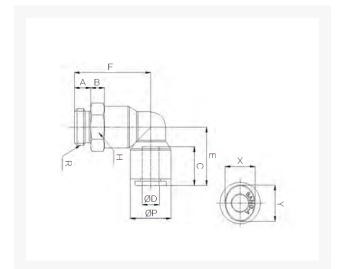

# Omschrijving

De push-in fitting heeft een PVDF body, de draad is uitgevoerd in RVS316.

## Afmetingen

MODEL	ØD	ØP	A	B	C	E	F	R	H	X	Y
CR-PL 04G01	4	11.8	5.3	8	14.5	18	27.7	PF 1/8	13	8.6	10.8
CR-PL 04G02	4	11.8	6	8	14.5	18	28.4	PF 1/4	17	8.6	10.8
CR-PL 06G01	6	14.7	5.3	8	15.6	20.6	30	PF 1/8	15	11	13
CR-PL 06G02	6	14.7	6	8	15.6	20.6	30.7	PF 1/4	17	11	13
CR-PL 08G01	8	16.7	5.3	8	17.3	23.1	32.3	PF 1/8	17	13	15
CR-PL 08G02	8	16.7	6	8	17.3	23.1	33	PF 1/4	17	13	15
CR-PL 08G03	8	16.7	7	8	17.3	23.1	34	PF 3/8	20	13	15
CR-PL 10G02	10	19.3	6	8	19.4	25.8	34.8	PF 1/4	20	16	18.5
CR-PL 10G03	10	19.3	7	8	19.4	25.8	35.8	PF 3/8	20	16	18.5
CR-PL 10G04	10	19.3	8.5	8	19.4	25.8	37.3	PF 1/2	24	16	18.5
CR-PL 12G02	12	23.2	6	8	22.4	30.9	39	PF 1/4	24	19.5	22.5
CR-PL 12G03	12	23.2	7	8	22.4	30.9	40	PF 3/8	24	19.5	22.5

## Additional Information

---

EAN Code	8719426566305
Artikelnummer	CRPL12-G03
Aansluiting 1	Buitendraad
Merk	Sang-A
Fabrikant	Sang-A
Materiaal	PVDF
Diameter	12mm
Draadmaat 1	3/8"
Draadsoort 1	BSPP
Vorm	Haaks