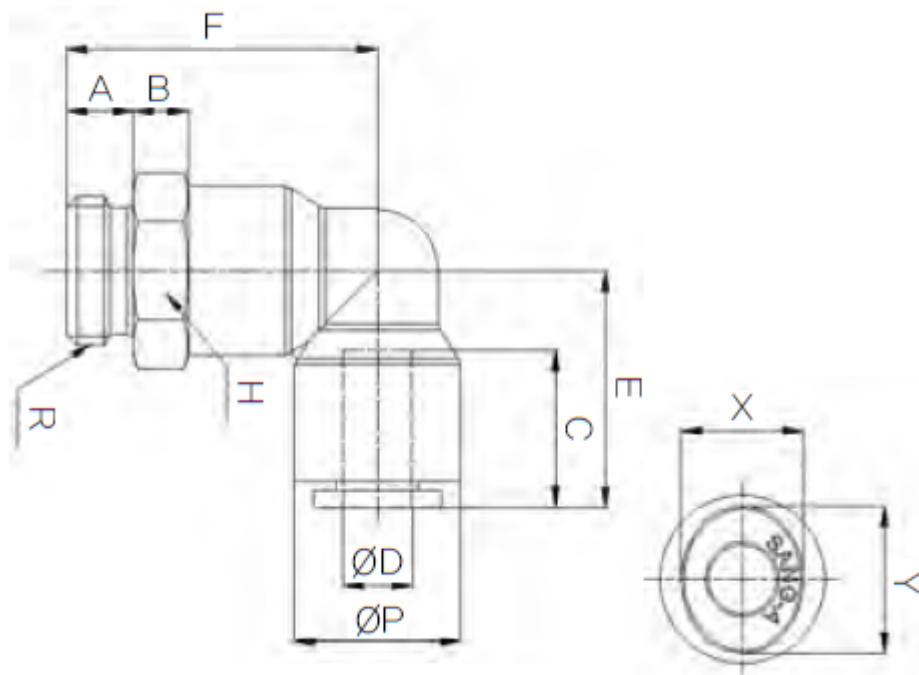

HAAKSE INNSCHR. PIF Ø08-G1/8 PVDF

Product Images

Omschrijving

De push-in fitting heeft een PVDF body, de draad is uitgevoerd in RVS316.

Afmetingen

MODEL	ØD	ØP	A	B	C	E	F	R	H	X	Y
CR-PL 04G01	4	11.8	5.3	8	14.5	18	27.7	PF 1/8	13	8.6	10.8
CR-PL 04G02	4	11.8	6	8	14.5	18	28.4	PF 1/4	17	8.6	10.8
CR-PL 06G01	6	14.7	5.3	8	15.6	20.6	30	PF 1/8	15	11	13
CR-PL 06G02	6	14.7	6	8	15.6	20.6	30.7	PF 1/4	17	11	13
CR-PL 08G01	8	16.7	5.3	8	17.3	23.1	32.3	PF 1/8	17	13	15
CR-PL 08G02	8	16.7	6	8	17.3	23.1	33	PF 1/4	17	13	15
CR-PL 08G03	8	16.7	7	8	17.3	23.1	34	PF 3/8	20	13	15
CR-PL 10G02	10	19.3	6	8	19.4	25.8	34.8	PF 1/4	20	16	18.5
CR-PL 10G03	10	19.3	7	8	19.4	25.8	35.8	PF 3/8	20	16	18.5
CR-PL 10G04	10	19.3	8.5	8	19.4	25.8	37.3	PF 1/2	24	16	18.5
CR-PL 12G02	12	23.2	6	8	22.4	30.9	39	PF 1/4	24	19.5	22.5
CR-PL 12G03	12	23.2	7	8	22.4	30.9	40	PF 3/8	24	19.5	22.5

CR-PL 12G04	12	23.2	8.5	8	22.4	30.9	41.5	PF 1/2	24	19.5	22.5
----------------	----	------	-----	---	------	------	------	--------	----	------	------

Additional Information

EAN Code	8719426566176
Artikelnummer	CRPL08-G01
Aansluiting 1	Buitendraad
Merk	Sang-A
Fabrikant	Sang-A
Materiaal	PVDF
Diameter	8mm
Draadmaat 1	1/8"
Draadsoort 1	BSPP
Vorm	Haaks