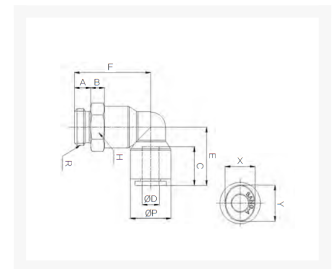

HAAKSE INNSCHR. PIF Ø08-G1/8 PVDF

Product Images

Omschrijving

De push-in fitting heeft een PVDF body, de draad is uitgevoerd in RVS316.

Afmetingen

MODEL	ØD	ØP	A	B	C	E	F	R	H	X	Y
CR-PL 04G01	4	11.8	5.3	8	14.5	18	27.7	PF 1/8	13	8.6	10.8
CR-PL 04G02	4	11.8	6	8	14.5	18	28.4	PF 1/4	17	8.6	10.8
CR-PL 06G01	6	14.7	5.3	8	15.6	20.6	30	PF 1/8	15	11	13
CR-PL 06G02	6	14.7	6	8	15.6	20.6	30.7	PF 1/4	17	11	13
CR-PL 08G01	8	16.7	5.3	8	17.3	23.1	32.3	PF 1/8	17	13	15
CR-PL 08G02	8	16.7	6	8	17.3	23.1	33	PF 1/4	17	13	15
CR-PL 08G03	8	16.7	7	8	17.3	23.1	34	PF 3/8	20	13	15
CR-PL 10G02	10	19.3	6	8	19.4	25.8	34.8	PF 1/4	20	16	18.5
CR-PL 10G03	10	19.3	7	8	19.4	25.8	35.8	PF 3/8	20	16	18.5
CR-PL 10G04	10	19.3	8.5	8	19.4	25.8	37.3	PF 1/2	24	16	18.5
CR-PL 12G02	12	23.2	6	8	22.4	30.9	39	PF 1/4	24	19.5	22.5
CR-PL 12G03	12	23.2	7	8	22.4	30.9	40	PF 3/8	24	19.5	22.5

CR-PL 12G04	12	23.2	8.5	8	22.4	30.9	41.5	PF 1/2	24	19.5	22.5
----------------	----	------	-----	---	------	------	------	--------	----	------	------

Additional Information

EAN Code	8719426566176
Artikelnummer	CRPL08-G01
Aansluiting 1	Buitendraad
Merk	Sang-A
Fabrikant	Sang-A
Materiaal	PVDF
Diameter	8mm
Draadmaat 1	1/8"
Draadsoort 1	BSPP
Vorm	Haaks