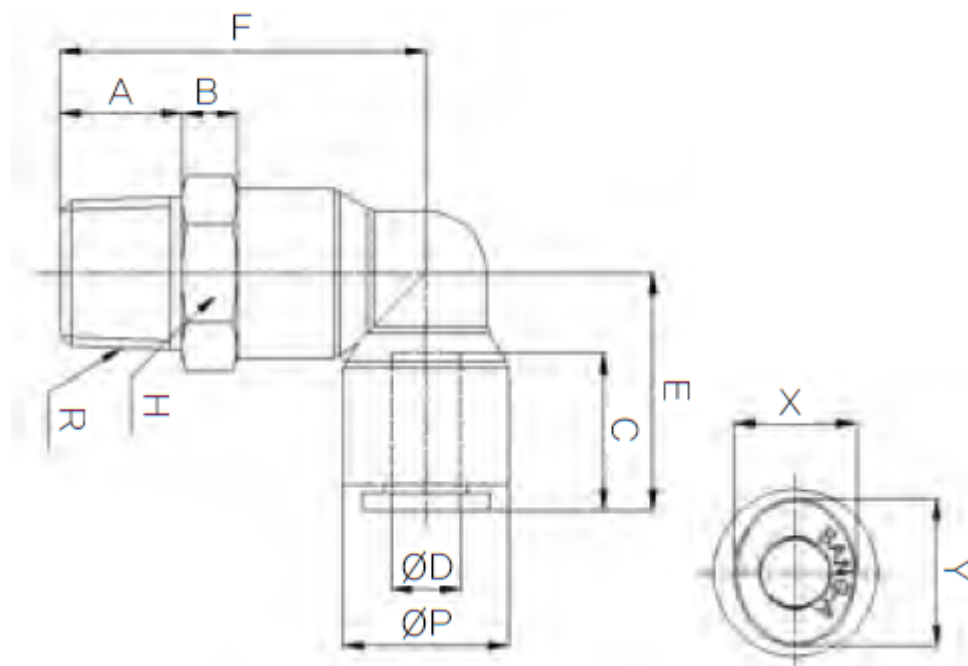

HAAKSE INSCHR. PIF Ø08-R1/8 PVDF

Product Images

Omschrijving

De push-in fitting heeft een PVDF body, de draad is uitgevoerd in RVS316.

Afmetingen

MODEL	ØD	ØP	A	B	C	E	F	R	H	X	Y
CR-PL 04M5	4	11.8	4	8	14.5	18	26.4	M5	13	8.6	10.8
CR-PL 0401	4	11.8	8	8	14.5	18	30.4	PT 1/8	13	8.6	10.8
CR-PL 0402	4	11.8	11	8	14.5	18	33.4	PT 1/4	14	8.6	10.8
CR-PL 06M5	6	14.7	4	8	15.6	20.6	28.7	M5	15	11	13
CR-PL 0601	6	14.7	8	8	15.6	20.6	32.7	PT 1/8	15	11	13
CR-PL 0602	6	14.7	11	8	15.6	20.6	35.7	PT 1/4	15	11	13
CR-PL 0801	8	16.7	8	8	17.3	23.1	35	PT 1/8	17	13	15
CR-PL 0802	8	16.7	11	8	17.3	23.1	38	PT 1/4	17	13	15
CR-PL 0803	8	16.7	12	8	17.3	23.1	39	PT 3/8	17	13	15
CR-PL 1002	10	19.3	11	8	19.4	25.8	39.8	PT 1/4	20	16	18.5
CR-PL 1003	10	19.3	12	8	19.4	25.8	40.8	PT 3/8	20	16	18.5
CR-PL 1004	10	19.3	15	8	19.4	25.8	43.8	PT 1/2	21	16	18.5

CR-PL 1202	12	23.2	11	8	22.4	30.9	44	PT 1/4	24	19.5	22.5
CR-PL 1203	12	23.2	12	8	22.4	30.9	45	PT 3/8	24	19.5	22.5
CR-PL 1204	12	23.2	15	8	22.4	30.9	48	PT 1/2	24	19.5	22.5

Additional Information

EAN Code	8719426566145
Artikelnummer	CRPL08-01
Aansluiting 1	Buitendraad
Merk	Sang-A
Fabrikant	Sang-A
Materiaal	PVDF
Diameter	8mm
Draadmaat 1	1/8"
Draadsoort 1	BSPT
Vorm	Haaks