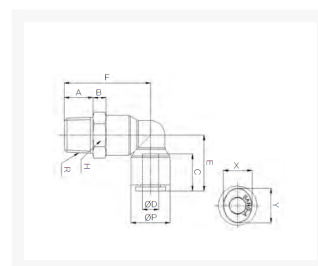

HAAKSE INSCHR. PIF Ø08-R1/8 PVDF

Product Images

Omschrijving

De push-in fitting heeft een PVDF body, de draad is uitgevoerd in RVS316.

Afmetingen

MODEL	ØD	ØP	A	B	C	E	F	R	H	X	Y
CR-PL 04M5	4	11.8	4	8	14.5	18	26.4	M5	13	8.6	10.8
CR-PL 0401	4	11.8	8	8	14.5	18	30.4	PT 1/8	13	8.6	10.8
CR-PL 0402	4	11.8	11	8	14.5	18	33.4	PT 1/4	14	8.6	10.8
CR-PL 06M5	6	14.7	4	8	15.6	20.6	28.7	M5	15	11	13
CR-PL 0601	6	14.7	8	8	15.6	20.6	32.7	PT 1/8	15	11	13
CR-PL 0602	6	14.7	11	8	15.6	20.6	35.7	PT 1/4	15	11	13
CR-PL 0801	8	16.7	8	8	17.3	23.1	35	PT 1/8	17	13	15
CR-PL 0802	8	16.7	11	8	17.3	23.1	38	PT 1/4	17	13	15
CR-PL 0803	8	16.7	12	8	17.3	23.1	39	PT 3/8	17	13	15
CR-PL 1002	10	19.3	11	8	19.4	25.8	39.8	PT 1/4	20	16	18.5
CR-PL 1003	10	19.3	12	8	19.4	25.8	40.8	PT 3/8	20	16	18.5
CR-PL 1004	10	19.3	15	8	19.4	25.8	43.8	PT 1/2	21	16	18.5

CR-PL 1202	12	23.2	11	8	22.4	30.9	44	PT 1/4	24	19.5	22.5
CR-PL 1203	12	23.2	12	8	22.4	30.9	45	PT 3/8	24	19.5	22.5
CR-PL 1204	12	23.2	15	8	22.4	30.9	48	PT 1/2	24	19.5	22.5

Additional Information

EAN Code	8719426566145
Artikelnummer	CRPL08-01
Aansluiting 1	Buitendraad
Merk	Sang-A
Fabrikant	Sang-A
Materiaal	PVDF
Diameter	8mm
Draadmaat 1	1/8"
Draadsoort 1	BSPT
Vorm	Haaks