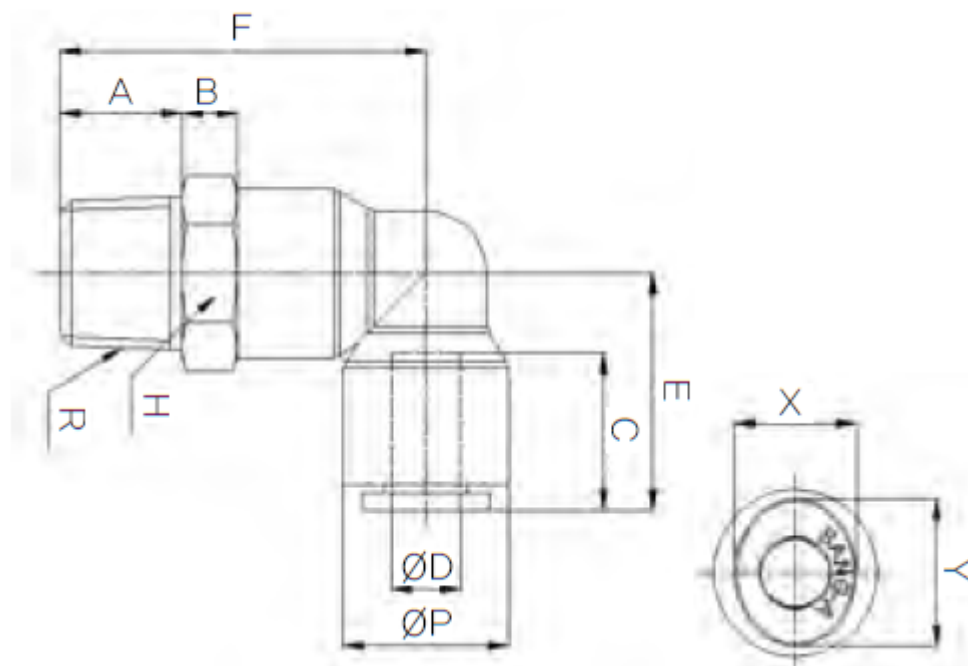

HAAKSE INNSCHR. PIF Ø06-M5 PVDF

Product Images

Omschrijving

De push-in fitting heeft een PVDF body, de draad is uitgevoerd in RVS316.

Afmetingen

MODEL	ØD	ØP	A	B	C	E	F	R	H	X	Y
CR-PL 04M5	4	11.8	4	8	14.5	18	26.4	M5	13	8.6	10.8
CR-PL 0401	4	11.8	8	8	14.5	18	30.4	PT 1/8	13	8.6	10.8
CR-PL 0402	4	11.8	11	8	14.5	18	33.4	PT 1/4	14	8.6	10.8
CR-PL 06M5	6	14.7	4	8	15.6	20.6	28.7	M5	15	11	13
CR-PL 0601	6	14.7	8	8	15.6	20.6	32.7	PT 1/8	15	11	13
CR-PL 0602	6	14.7	11	8	15.6	20.6	35.7	PT 1/4	15	11	13
CR-PL 0801	8	16.7	8	8	17.3	23.1	35	PT 1/8	17	13	15
CR-PL 0802	8	16.7	11	8	17.3	23.1	38	PT 1/4	17	13	15
CR-PL 0803	8	16.7	12	8	17.3	23.1	39	PT 3/8	17	13	15
CR-PL 1002	10	19.3	11	8	19.4	25.8	39.8	PT 1/4	20	16	18.5
CR-PL 1003	10	19.3	12	8	19.4	25.8	40.8	PT 3/8	20	16	18.5
CR-PL 1004	10	19.3	15	8	19.4	25.8	43.8	PT 1/2	21	16	18.5

CR-PL 1202	12	23.2	11	8	22.4	30.9	44	PT 1/4	24	19.5	22.5
CR-PL 1203	12	23.2	12	8	22.4	30.9	45	PT 3/8	24	19.5	22.5
CR-PL 1204	12	23.2	15	8	22.4	30.9	48	PT 1/2	24	19.5	22.5

Additional Information

EAN Code	8719426566091
Artikelnummer	CRPL06-M5
Aansluiting 1	Buitendraad
Merk	Sang-A
Fabrikant	Sang-A
Materiaal	PVDF
Diameter	6mm
Draadmaat 1	M5
Draadsoort 1	Metrisch
Vorm	Haaks