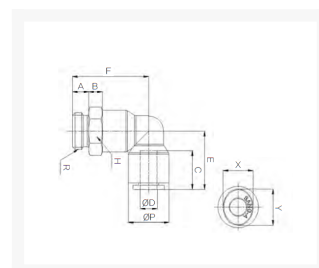

HAAKSE INNSCHR. PIF Ø06-M5 PVDF

Product Images

Omschrijving

De push-in fitting heeft een PVDF body, de draad is uitgevoerd in RVS316.

Afmetingen

MODEL	ØD	ØP	A	B	C	E	F	R	H	X	Y
CR-PL 04M5	4	11.8	4	8	14.5	18	26.4	M5	13	8.6	10.8
CR-PL 0401	4	11.8	8	8	14.5	18	30.4	PT 1/8	13	8.6	10.8
CR-PL 0402	4	11.8	11	8	14.5	18	33.4	PT 1/4	14	8.6	10.8
CR-PL 06M5	6	14.7	4	8	15.6	20.6	28.7	M5	15	11	13
CR-PL 0601	6	14.7	8	8	15.6	20.6	32.7	PT 1/8	15	11	13
CR-PL 0602	6	14.7	11	8	15.6	20.6	35.7	PT 1/4	15	11	13
CR-PL 0801	8	16.7	8	8	17.3	23.1	35	PT 1/8	17	13	15
CR-PL 0802	8	16.7	11	8	17.3	23.1	38	PT 1/4	17	13	15
CR-PL 0803	8	16.7	12	8	17.3	23.1	39	PT 3/8	17	13	15
CR-PL 1002	10	19.3	11	8	19.4	25.8	39.8	PT 1/4	20	16	18.5
CR-PL 1003	10	19.3	12	8	19.4	25.8	40.8	PT 3/8	20	16	18.5
CR-PL 1004	10	19.3	15	8	19.4	25.8	43.8	PT 1/2	21	16	18.5

CR-PL 1202	12	23.2	11	8	22.4	30.9	44	PT 1/4	24	19.5	22.5
CR-PL 1203	12	23.2	12	8	22.4	30.9	45	PT 3/8	24	19.5	22.5
CR-PL 1204	12	23.2	15	8	22.4	30.9	48	PT 1/2	24	19.5	22.5

Additional Information

EAN Code	8719426566091
Artikelnummer	CRPL06-M5
Aansluiting 1	Buitendraad
Merk	Sang-A
Fabrikant	Sang-A
Materiaal	PVDF
Diameter	6mm
Draadmaat 1	M5
Draadsoort 1	Metrisch
Vorm	Haaks